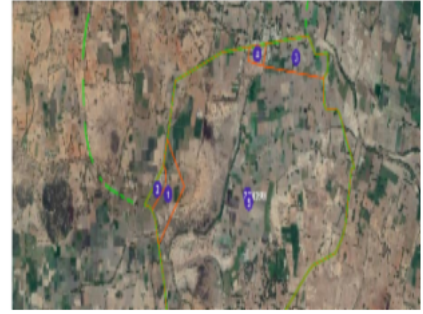

Google Map View