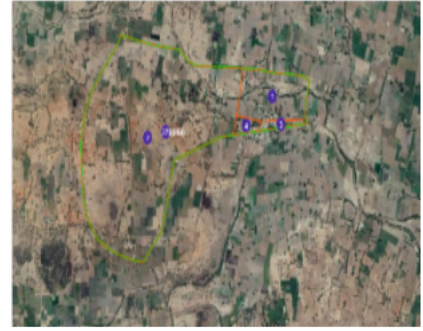

Google Map View