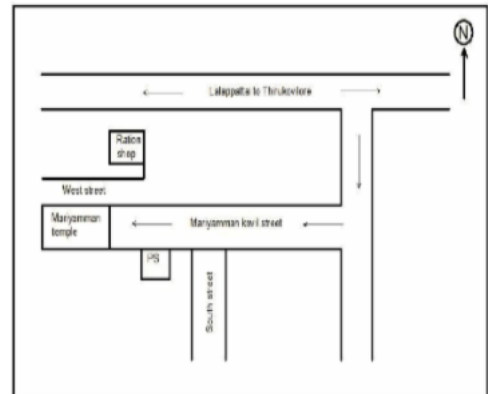

Polling Station Front View

Cad View

Key MAP View

Minimum Basic Facility (Please)	WATER	RAMP	PLUG POINTS	TOILET	HEALTHCARE
✓	✓	✓	✓	✓	✓

1 பெயர் : பிரசாந்த் ஏ தந்தை பெயர் : ஏழுமலை வீட்டு எண் : 0 வயது : 31 பாலினம் : ஆண் Photo is available	TVC2439164	2 பெயர் : கணேசன் கணேசன் தந்தை பெயர் : பாண்டிரங்கன் வீட்டு எண் : 1 வயது : 51 பாலினம் : ஆண் Photo is available	TVC0498642	3 பெயர் : முருவாபி கணவர் பெயர் : சிங்காரவேல் வீட்டு எண் : 1 வயது : 49 பாலினம் : பெண் Photo is available	TVC0498659
4 பெயர் : வெங்கடேசன் தந்தை பெயர் : சேது வீட்டு எண் : 1 வயது : 48 பாலினம் : ஆண் Photo is available	TVC0498733	5 பெயர் : முருகன் தந்தை பெயர் : கேசவன் வீட்டு எண் : 1 வயது : 48 பாலினம் : ஆண் Photo is available	TVC0597799	6 பெயர் : வடிவேல் தந்தை பெயர் : அய்யாக்கண்ணு வீட்டு எண் : 1 வயது : 48 பாலினம் : ஆண் Photo is available	TVC0597591
7 பெயர் : ராஜாத்தி கணவர் பெயர் : முருகன் வீட்டு எண் : 1 வயது : 43 பாலினம் : பெண் Photo is available	TVC0597765	8 பெயர் : ஜெயமலா கணவர் பெயர் : வெங்கடேசன் வீட்டு எண் : 1 வயது : 40 பாலினம் : பெண் Photo is available	TVC0597617	9 பெயர் : முனியப்பிள்ளை தந்தை பெயர் : பரமசிவம் வீட்டு எண் : 1 வயது : 39 பாலினம் : ஆண் Photo is available	TVC0498709
10 பெயர் : ஜெகஜோதி கணவர் பெயர் : பாலு வீட்டு எண் : 1 வயது : 39 பாலினம் : பெண் Photo is available	TVC1171644	11 பெயர் : ஜீவா கணவர் பெயர் : காசிராஜா வீட்டு எண் : 1 வயது : 37 பாலினம் : பெண் Photo is available	TVC0597633	12 பெயர் : உத்திரம் தந்தை பெயர் : காத்தான் வீட்டு எண் : 1 வயது : 36 பாலினம் : ஆண் Photo is available	TVC0880799
13 பெயர் : வீரமணிகண்டன் தந்தை பெயர் : ஆனந்தன் வீட்டு எண் : 1 வயது : 36 பாலினம் : ஆண் Photo is available	TVC0597583	14 பெயர் : கிதா கணவர் பெயர் : ராஜா வீட்டு எண் : 1 வயது : 35 பாலினம் : பெண் Photo is available	TVC0498683	15 பெயர் : கமலகண்ணன் தந்தை பெயர் : கோவிந்தன் வீட்டு எண் : 1 வயது : 35 பாலினம் : ஆண் Photo is available	TVC0498691
16 பெயர் : செல்வி தந்தை பெயர் : ஆதிலூலம் வீட்டு எண் : 1 வயது : 35 பாலினம் : பெண் Photo is available	TVC0597658	17 பெயர் : சேட்டு தந்தை பெயர் : சுந்தரவேல் வீட்டு எண் : 1 வயது : 35 பாலினம் : ஆண் Photo is available	TVC0880690	18 பெயர் : சரிதா கணவர் பெயர் : அஞ்சாமணி வீட்டு எண் : 1 வயது : 35 பாலினம் : பெண் Photo is available	TVC0525378
19 பெயர் : அஞ்சி கணவர் பெயர் : முனுசாமி வீட்டு எண் : 1 வயது : 34 பாலினம் : பெண் Photo is available	TVC0880609	20 பெயர் : கோவிந்தாம்பாள் கணவர் பெயர் : காமராஜ் வீட்டு எண் : 1 வயது : 34 பாலினம் : பெண் Photo is available	TVC0881227	21 பெயர் : மணிமேகலை கணவர் பெயர் : கண்ணன் வீட்டு எண் : 1 வயது : 34 பாலினம் : பெண் Photo is available	TVC0598185
22 பெயர் : சசிகுமார் தந்தை பெயர் : ஏழுமலை வீட்டு எண் : 1 வயது : 33 பாலினம் : ஆண் Photo is available	TVC0498741	23 பெயர் : பாணு கணவர் பெயர் : காந்தி வீட்டு எண் : 1 வயது : 33 பாலினம் : பெண் Photo is available	TVC0597641	24 பெயர் : சிவகுமார் தந்தை பெயர் : சின்னதம்பி வீட்டு எண் : 1 வயது : 33 பாலினம் : ஆண் Photo is available	TVC2113223
25 பெயர் : ஏழுமலை தந்தை பெயர் : குப்புசாமி வீட்டு எண் : 1 வயது : 32 பாலினம் : ஆண் Photo is available	TVC0880765	26 பெயர் : இளைக்கண்ணு தந்தை பெயர் : சேது வீட்டு எண் : 1 வயது : 32 பாலினம் : ஆண் Photo is available	TVC0498717	27 பெயர் : பிரபு தந்தை பெயர் : மாரிமுத்து வீட்டு எண் : 1 வயது : 32 பாலினம் : ஆண் Photo is available	TVC0498667
28 பெயர் : அருள்மணி தந்தை பெயர் : முனுசாமி வீட்டு எண் : 1 வயது : 32 பாலினம் : ஆண் Photo is available	TVC0880450	29 பெயர் : அஞ்சாமணி கணவர் பெயர் : பழனி வீட்டு எண் : 1 வயது : 32 பாலினம் : பெண் Photo is available	TVC0881029	30 பெயர் : லதா கணவர் பெயர் : பாபு வீட்டு எண் : 1 வயது : 32 பாலினம் : பெண் Photo is available	TVC0880500