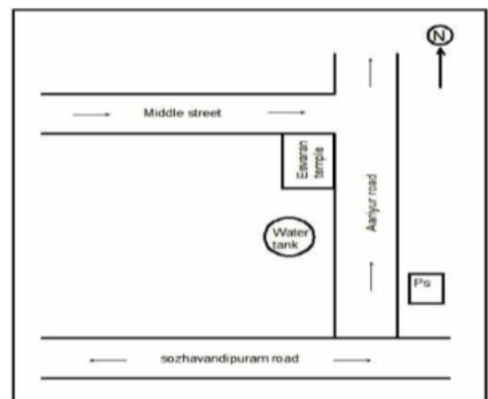

Cad View

Key MAP View