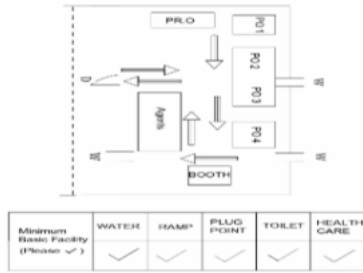

Google Map View

Polling Station Building Front View

Polling Station Front View

Cad View

78. Rishivandiyam AC P.No - 317

Key MAP View

1 பெயர் : ராஜா தந்தை பெயர்: கோபாலகிருஷ்ணன் வீட்டு எண் : 1 வயது : 40 பாலினம் : ஆண் Photo is available	TVC0526087	2 பெயர் : சிவகண்டன் தந்தை பெயர்: மணி வீட்டு எண் : 1 வயது : 36 பாலினம் : ஆண் Photo is available	TVC1064294	3 பெயர் : பத்மாவதி தந்தை பெயர்: செல்வன் வீட்டு எண் : 1 வயது : 36 பாலினம் : பெண் Photo is available	TVC2114908
4 பெயர் : சோமியா கணவர் பெயர்: பாலமுருகன் வீட்டு எண் : 1 வயது : 33 பாலினம் : பெண் Photo is available	TVC0912071	5 பெயர் : பிருந்தா கணவர் பெயர்: ஆறுமுகம் வீட்டு எண் : 1 வயது : 32 பாலினம் : பெண் Photo is available	TVC0912063	6 பெயர் : ஆனந்த் தந்தை பெயர்: வைரம் வீட்டு எண் : 1 வயது : 31 பாலினம் : ஆண் Photo is available	TVC0882175
7 பெயர் : சிவமாலை தந்தை பெயர்: பிச்சைக்காரன் வீட்டு எண் : 1 வயது : 30 பாலினம் : ஆண் Photo is available	TVC0882191	8 பெயர் : வினித் தந்தை பெயர்: வீரன் வீட்டு எண் : 1 வயது : 27 பாலினம் : ஆண் Photo is available	TVC1173061	9 பெயர் : வினோதா தந்தை பெயர்: சக்கரவர்த்தி வீட்டு எண் : 1 வயது : 20 பாலினம் : பெண் Photo is available	TVC2496206
10 பெயர் : இலையராஜ் தந்தை பெயர்: கண்ணன் வீட்டு எண் : 1-26 வயது : 40 பாலினம் : ஆண் Photo is available	TVC0296988	11 பெயர் : ரேவதி கணவர் பெயர்: இளையராஜா வீட்டு எண் : 1-26 வயது : 31 பாலினம் : பெண் Photo is available	TVC1172915	12 பெயர் : கிரீஸ்வரன் தந்தை பெயர்: நடராஜன் வீட்டு எண் : 1-31 வயது : 30 பாலினம் : ஆண் Photo is available	TVC0882159
13 பெயர் : நித்யா தந்தை பெயர்: குமாரசாமி வீட்டு எண் : 1/91 வயது : 21 பாலினம் : பெண் Photo is available	TVC2414753	14 பெயர் : ஸ்ரீவித்யா கணவர் பெயர்: விமல்ராஜன் வீட்டு எண் : 1-95 வயது : 33 பாலினம் : பெண் Photo is available	TVC1112283	15 பெயர் : ஆம்பிகா கணவர் பெயர்: வெங்கடேசன் வீட்டு எண் : 1-117 வயது : 39 பாலினம் : பெண் Photo is available	TVC0499400
16 பெயர் : கலைவாணி கணவர் பெயர்: மணிகண்டன் வீட்டு எண் : 1/150 வயது : 27 பாலினம் : பெண் Photo is available	TVC2268449	17 பெயர் : காமேஷ் தந்தை பெயர்: வெங்கடேசன் வீட்டு எண் : 1/158 வயது : 24 பாலினம் : ஆண் Photo is available	TVC2268258	18 பெயர் : பிரபாகரன் தாயின் பெயர்: தனலட்சுமி வீட்டு எண் : 1-172 வயது : 36 பாலினம் : ஆண் Photo is available	TVC0423293
19 பெயர் : ஹரிஷ் தந்தை பெயர்: பிரபாகரன் வீட்டு எண் : 1/172 வயது : 22 பாலினம் : ஆண் Photo is available	TVC2268548	20 பெயர் : சூர்யா தந்தை பெயர்: ராமலிங்கம் வீட்டு எண் : 1-175 வயது : 28 பாலினம் : பெண் Photo is available	TVC1087527	21 பெயர் : தச்சரன் தந்தை பெயர்: கிருஷ்ணமூர்த்தி வீட்டு எண் : 1/179 வயது : 23 பாலினம் : ஆண் Photo is available	TVC2182871
22 பெயர் : சுப்புலட்சுமி கணவர் பெயர்: சுதாகர் வீட்டு எண் : 1/185 வயது : 29 பாலினம் : பெண் Photo is available	TVC2495950	23 பெயர் : ரஞ்சித் தந்தை பெயர்: மாரிமுத்து வீட்டு எண் : 1/191 வயது : 20 பாலினம் : ஆண் Photo is available	TVC2495422	24 பெயர் : ராமகிருஷ்ணன் தந்தை பெயர்: மாரிமுத்து வீட்டு எண் : 1/191 வயது : 19 பாலினம் : ஆண் Photo is available	TVC2577559
25 பெயர் : ஜெயசூர்யா தந்தை பெயர்: ராமசந்திரன் வீட்டு எண் : 2 வயது : 28 பாலினம் : ஆண் Photo is available	TVC1064286	26 பெயர் : பிரசன்னா வெங்கடேஷ் தந்தை பெயர்: ராமசந்திரன் வீட்டு எண் : 2 வயது : 25 பாலினம் : ஆண் Photo is available	TVC2114957	27 பெயர் : சக்திவேல் தந்தை பெயர்: பெரியகட்டையன் வீட்டு எண் : 2-16 வயது : 44 பாலினம் : ஆண் Photo is available	TVC0423301
28 பெயர் : தனவேல் தந்தை பெயர்: பெரியகட்டையன் வீட்டு எண் : 2-22 வயது : 39 பாலினம் : ஆண் Photo is available	TVC0422956	29 பெயர் : சிவா தந்தை பெயர்: கோவிந்தராஜ் வீட்டு எண் : 2/42 வயது : 19 பாலினம் : ஆண் Photo is available	TVC2548428	30 பெயர் : ராதிகா தந்தை பெயர்: தொப்பளான் வீட்டு எண் : 2-56 வயது : 31 பாலினம் : பெண் Photo is available	TVC0767830