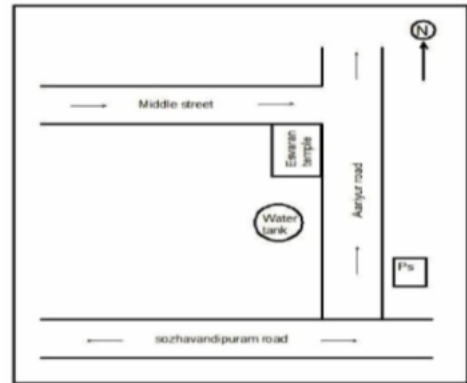

Google Map View

Polling Station Building Front View

Polling Station Front View

Cad View

78. Rishivandiyam AC P.No - 317

Key MAP View

1 பெயர் : ராஜா தந்தை பெயர்: கோபாலகிருஷ்ணன் வீட்டு எண் : 1 வயது : 40 பாலினம் : ஆண் Photo is available	TVC0526087	2 பெயர் : சிவகண்டன் தந்தை பெயர்: மணி வீட்டு எண் : 1 வயது : 36 பாலினம் : ஆண் Photo is available	TVC1064294	3 பெயர் : பத்மாவதி தந்தை பெயர்: செல்வன் வீட்டு எண் : 1 வயது : 36 பாலினம் : பெண் Photo is available	TVC2114908
4 பெயர் : சோமியா கணவர் பெயர்: பாலமுருகன் வீட்டு எண் : 1 வயது : 33 பாலினம் : பெண் Photo is available	TVC0912071	5 பெயர் : பிருந்தா கணவர் பெயர்: ஆறுமுகம் வீட்டு எண் : 1 வயது : 32 பாலினம் : பெண் Photo is available	TVC0912063	6 பெயர் : ஆனந்த் தந்தை பெயர்: வைரம் வீட்டு எண் : 1 வயது : 31 பாலினம் : ஆண் Photo is available	TVC0882175
7 பெயர் : சிவமாலை தந்தை பெயர்: பிச்சைக்காரன் வீட்டு எண் : 1 வயது : 30 பாலினம் : ஆண் Photo is available	TVC0882191	8 பெயர் : வினித் தந்தை பெயர்: வீரன் வீட்டு எண் : 1 வயது : 27 பாலினம் : ஆண் Photo is available	TVC1173061	9 பெயர் : வினோதா தந்தை பெயர்: சக்கரவர்த்தி வீட்டு எண் : 1 வயது : 20 பாலினம் : பெண் Photo is available	TVC2496206
10 பெயர் : இலையராஜ் தந்தை பெயர்: கண்ணன் வீட்டு எண் : 1-26 வயது : 40 பாலினம் : ஆண் Photo is available	TVC0296988	11 பெயர் : ரேவதி கணவர் பெயர்: இளையராஜா வீட்டு எண் : 1-26 வயது : 31 பாலினம் : பெண் Photo is available	TVC1172915	12 பெயர் : கிரீஸ்வரன் தந்தை பெயர்: நடராஜன் வீட்டு எண் : 1-31 வயது : 30 பாலினம் : ஆண் Photo is available	TVC0882159
13 பெயர் : நித்யா தந்தை பெயர்: குமாரசாமி வீட்டு எண் : 1/91 வயது : 21 பாலினம் : பெண் Photo is available	TVC2414753	14 பெயர் : ஸ்ரீவித்யா கணவர் பெயர்: விமல்ராஜன் வீட்டு எண் : 1-95 வயது : 33 பாலினம் : பெண் Photo is available	TVC1112283	15 பெயர் : ஆம்பிகா கணவர் பெயர்: வெங்கடேசன் வீட்டு எண் : 1-117 வயது : 39 பாலினம் : பெண் Photo is available	TVC0499400
16 பெயர் : கலைவாணி கணவர் பெயர்: மணிகண்டன் வீட்டு எண் : 1/150 வயது : 27 பாலினம் : பெண் Photo is available	TVC2268449	17 பெயர் : காமேஷ் தந்தை பெயர்: வெங்கடேசன் வீட்டு எண் : 1/158 வயது : 24 பாலினம் : ஆண் Photo is available	TVC2268258	18 பெயர் : பிரபாகரன் தாயின் பெயர்: தனலட்சுமி வீட்டு எண் : 1-172 வயது : 36 பாலினம் : ஆண் Photo is available	TVC0423293
19 பெயர் : ஹரிஷ் தந்தை பெயர்: பிரபாகரன் வீட்டு எண் : 1/172 வயது : 22 பாலினம் : ஆண் Photo is available	TVC2268548	20 பெயர் : சூர்யா தந்தை பெயர்: ராமலிங்கம் வீட்டு எண் : 1-175 வயது : 28 பாலினம் : பெண் Photo is available	TVC1087527	21 பெயர் : தச்சரன் தந்தை பெயர்: கிருஷ்ணமூர்த்தி வீட்டு எண் : 1/179 வயது : 23 பாலினம் : ஆண் Photo is available	TVC2182871
22 பெயர் : சுப்புலட்சுமி கணவர் பெயர்: சுதாகர் வீட்டு எண் : 1/185 வயது : 29 பாலினம் : பெண் Photo is available	TVC2495950	23 பெயர் : ரஞ்சித் தந்தை பெயர்: மாரிமுத்து வீட்டு எண் : 1/191 வயது : 20 பாலினம் : ஆண் Photo is available	TVC2495422	24 பெயர் : ராமகிருஷ்ணன் தந்தை பெயர்: மாரிமுத்து வீட்டு எண் : 1/191 வயது : 19 பாலினம் : ஆண் Photo is available	TVC2577559
25 பெயர் : ஜெயசூர்யா தந்தை பெயர்: ராமசந்திரன் வீட்டு எண் : 2 வயது : 28 பாலினம் : ஆண் Photo is available	TVC1064286	26 பெயர் : பிரசன்னா வெங்கடேஷ் தந்தை பெயர்: ராமசந்திரன் வீட்டு எண் : 2 வயது : 25 பாலினம் : ஆண் Photo is available	TVC2114957	27 பெயர் : சக்திவேல் தந்தை பெயர்: பெரியகட்டையன் வீட்டு எண் : 2-16 வயது : 44 பாலினம் : ஆண் Photo is available	TVC0423301
28 பெயர் : தனவேல் தந்தை பெயர்: பெரியகட்டையன் வீட்டு எண் : 2-22 வயது : 39 பாலினம் : ஆண் Photo is available	TVC0422956	29 பெயர் : சிவா தந்தை பெயர்: கோவிந்தராஜ் வீட்டு எண் : 2/42 வயது : 19 பாலினம் : ஆண் Photo is available	TVC2548428	30 பெயர் : ராதிகா தந்தை பெயர்: தொப்பளான் வீட்டு எண் : 2-56 வயது : 31 பாலினம் : பெண் Photo is available	TVC0767830