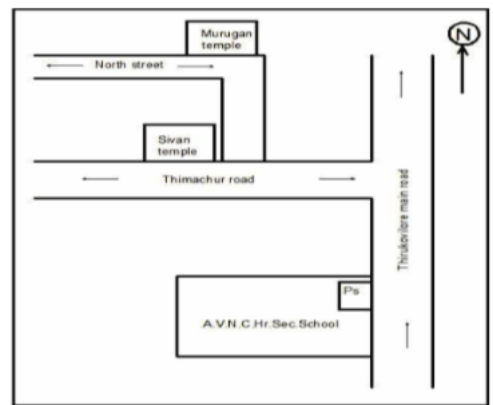

Cad View

Key MAP View