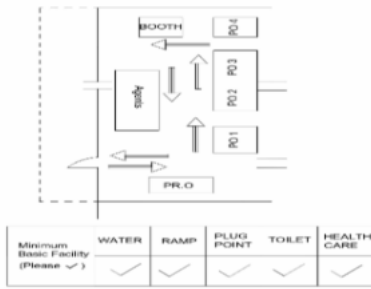

Google Map View

Polling Station Building Front View

Polling Station Front View

Cad View

Key MAP View

78, Rishivandiyam- 30

1 பெயர் : ரென்சி மெட்டில்லா தந்தை பெயர் : இருதயராஜ் வீட்டு எண் : 0 வயது : 23 பாலினம் : பெண் Photo is available	TVC2421006	2 பெயர் : பராசக்தி கணவர் பெயர் : குபேந்திரன் வீட்டு எண் : 1 வயது : 46 பாலினம் : பெண் Photo is available	TVC1097062	3 பெயர் : இளையராணி கணவர் பெயர் : கர்ணன் வீட்டு எண் : 1 வயது : 41 பாலினம் : பெண் Photo is available	TVC0793661
4 பெயர் : ராஜிவ் காந்தி தந்தை பெயர் : வீராசாமி வீட்டு எண் : 1 வயது : 35 பாலினம் : ஆண் Photo is available	TVC0689497	5 பெயர் : பாரதி ராஜிவ்காந்தி கணவர் பெயர் : ராஜிவ்காந்தி வீட்டு எண் : 1 வயது : 31 பாலினம் : பெண் Photo is available	TVC0689455	6 பெயர் : பூங்கொடி கணவர் பெயர் : ராமசாமி வீட்டு எண் : 1 வயது : 30 பாலினம் : பெண் Photo is available	TVC1097088
7 பெயர் : விஜய சாந்தி தந்தை பெயர் : ஜேசுதாஸ் வீட்டு எண் : 1 வயது : 30 பாலினம் : ஆண் Photo is available	TVC1208602	8 பெயர் : உமா கணவர் பெயர் : மணிகண்டன் வீட்டு எண் : 1 வயது : 30 பாலினம் : பெண் Photo is available	TVC1260595	9 பெயர் : வீரன் தந்தை பெயர் : துரைசாமி வீட்டு எண் : 1 வயது : 27 பாலினம் : ஆண் Photo is available	TVC1260520
10 பெயர் : விண்ணொளி தாயின் பெயர் : தெரசம்மாள் வீட்டு எண் : 1 வயது : 27 பாலினம் : பெண் Photo is available	TVC2197465	11 பெயர் : ஜாஸ்மின் தாயின் பெயர் : தெரசம்மாள் வீட்டு எண் : 1 வயது : 26 பாலினம் : பெண் Photo is available	TVC2197481	12 பெயர் : புவனேஸ்வரி தந்தை பெயர் : பாக்கியராஜ் வீட்டு எண் : 1 வயது : 24 பாலினம் : பெண் Photo is available	TVC2136166
13 பெயர் : பிரதீப் தந்தை பெயர் : உத்திரகுமார் வீட்டு எண் : 1 வயது : 24 பாலினம் : ஆண் Photo is available	TVC2136125	14 பெயர் : வேலன் தந்தை பெயர் : வீரன் வீட்டு எண் : 1 வயது : 23 பாலினம் : ஆண் Photo is available	TVC2197556	15 பெயர் : ஆரோக்கிய ஜீனா தந்தை பெயர் : ஜான் பீட்டர் வீட்டு எண் : 1 வயது : 21 பாலினம் : பெண் Photo is available	TVC2513521
16 பெயர் : அல்பினா மேரி தந்தை பெயர் : ஜான் பீட்டர் வீட்டு எண் : 1 வயது : 19 பாலினம் : பெண் Photo is available	TVC2511145	17 பெயர் : மாரியம்மாள் தந்தை பெயர் : வீரன் வீட்டு எண் : 1/1 வயது : 24 பாலினம் : பெண் Photo is available	TVC2070100	18 பெயர் : சிந்துஜா கணவர் பெயர் : வேலன் வீட்டு எண் : 1/1 வயது : 22 பாலினம் : பெண் Photo is available	TVC2375855
19 பெயர் : பிரதீப் தந்தை பெயர் : சகாயராஜ் வீட்டு எண் : 1-3 வயது : 25 பாலினம் : ஆண் Photo is available	TVC1330661	20 பெயர் : கோவிந்தன் தந்தை பெயர் : வெள்ளி வீட்டு எண் : 1-13 வயது : 34 பாலினம் : ஆண் Photo is available	TVC0689596	21 பெயர் : அடைக்கலராஜ் தந்தை பெயர் : மேய்சன் வீட்டு எண் : 1-19 வயது : 36 பாலினம் : ஆண் Photo is available	TVC0451633
22 பெயர் : மரியசிரோன்மணி தந்தை பெயர் : மோயிசன் வீட்டு எண் : 1-19 வயது : 33 பாலினம் : பெண் Photo is available	TVC0451724	23 பெயர் : ஸ்டீபன் தந்தை பெயர் : மார்க் வீட்டு எண் : 1-23 வயது : 33 பாலினம் : ஆண் Photo is available	TVC0451732	24 பெயர் : மனுவேல்நாதன் தந்தை பெயர் : இருதயராஜ் வீட்டு எண் : 1-31 வயது : 46 பாலினம் : ஆண் Photo is available	KPH1509249
25 பெயர் : ஆரோக்கிய ஜெனூஷ் ம தந்தை பெயர் : மனுவேல்நாதன் வீட்டு எண் : 1/31 வயது : 21 பாலினம் : ஆண் Photo is available	TVC2442820	26 பெயர் : வளனரசு தந்தை பெயர் : பெஞ்சமின் வீட்டு எண் : 1/36 வயது : 21 பாலினம் : ஆண் Photo is available	TVC2376549	27 பெயர் : ஜோன் ஐயன்சி தந்தை பெயர் : திவ்யநாதன் வீட்டு எண் : 1/47 வயது : 19 பாலினம் : பெண் Photo is available	TVC2493831
28 பெயர் : பரணிதரன் தந்தை பெயர் : வாசு வீட்டு எண் : 1-55 வயது : 31 பாலினம் : ஆண் Photo is available	TVC0551697	29 பெயர் : ஆஸ்லின் தந்தை பெயர் : அந்தோனிதாஸ் வீட்டு எண் : 1/58 வயது : 22 பாலினம் : பெண் Photo is available	TVC2493740	30 பெயர் : அவினாஷ் ஜெரால்டு தந்தை பெயர் : அந்தோனிதாஸ் வீட்டு எண் : 1/58 வயது : 20 பாலினம் : ஆண் Photo is available	TVC2493690