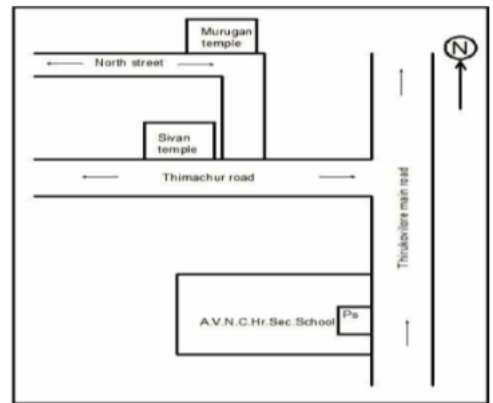

Polling Station Building Front View

Polling Station Front View

Cad View

Key MAP View

1 பெயர் : ஷகிலாபிப் கணவர் பெயர்: கௌள்பாஷா வீட்டு எண் : 1 வயது : 41 பாலினம் : பெண்	TVC0587386 Photo is available	2 பெயர் : காயத்ரி தந்தை பெயர்: கலியன் வீட்டு எண் : 1 வயது : 32 பாலினம் : பெண்	TVC0587378 Photo is available	3 பெயர் : சந்தியா தந்தை பெயர்: ரங்கன் வீட்டு எண் : 1 வயது : 25 பாலினம் : பெண்	TVC2266526 Photo is available
4 பெயர் : சதீஷ்குமார் தந்தை பெயர்: ரங்கன் வீட்டு எண் : 1 வயது : 23 பாலினம் : ஆண்	TVC2266492 Photo is available	5 பெயர் : கலைச்செல்வி கணவர் பெயர்: முத்தையன் வீட்டு எண் : 1-87 வயது : 53 பாலினம் : பெண்	TVC0587360 Photo is available	6 பெயர் : அன்ஸலட்சுமி கணவர் பெயர்: சீனுவாசன் வீட்டு எண் : 1A வயது : 45 பாலினம் : பெண்	KPH1189570 Photo is available
7 பெயர் : செந்தாமரை கணவர் பெயர்: வைத்தியலிங்கம் வீட்டு எண் : 1B வயது : 62 பாலினம் : பெண்	KPH2688570 Photo is available	8 பெயர் : தீபா தந்தை பெயர்: முருகன் வீட்டு எண் : 2 வயது : 26 பாலினம் : பெண்	TVC1231620 Photo is available	9 பெயர் : பானுபிரியா கணவர் பெயர்: முத்துக்குமரன் வீட்டு எண் : 2-1 வயது : 28 பாலினம் : பெண்	TVC1065150 Photo is available
10 பெயர் : மனோ தந்தை பெயர்: வெங்கடேசன் வீட்டு எண் : 2/1ஏ வயது : 24 பாலினம் : ஆண்	TVC2055069 Photo is available	11 பெயர் : ஜெயபூர் தந்தை பெயர்: மணிகண்டன் வீட்டு எண் : 2/1ஏ வயது : 20 பாலினம் : பெண்	TVC2414605 Photo is available	12 பெயர் : நடனகுமார் தந்தை பெயர்: தேவேந்திரன் வீட்டு எண் : 2/1பி வயது : 38 பாலினம் : ஆண்	KPH2979862 Photo is available
13 பெயர் : ஜெயசித்ரா கணவர் பெயர்: வெங்கடேசன் வீட்டு எண் : 2-1எ வயது : 27 பாலினம் : பெண்	TVC2266344 Photo is available	14 பெயர் : சிவகுமார் தந்தை பெயர்: வைதிலிங்கம் வீட்டு எண் : 2-3 வயது : 42 பாலினம் : ஆண்	TVC0310136 Photo is available	15 பெயர் : அம்சவள்ளி தந்தை பெயர்: சிவக்குமார் வீட்டு எண் : 2-3 வயது : 27 பாலினம் : பெண்	TVC1173418 Photo is available
16 பெயர் : மதன் ராஜ் தந்தை பெயர்: மனோகர் வீட்டு எண் : 2/4 வயது : 27 பாலினம் : ஆண்	TVC2116788 Photo is available	17 பெயர் : எழிலரசன் தந்தை பெயர்: ஜோதி வீட்டு எண் : 2-5 வயது : 38 பாலினம் : ஆண்	KPH2979854 Photo is available	18 பெயர் : இளவரசன் தந்தை பெயர்: ஜோதி வீட்டு எண் : 2-5 வயது : 35 பாலினம் : ஆண்	TVC0141994 Photo is available
19 பெயர் : மகாலட்சுமி தந்தை பெயர்: சேகர் வீட்டு எண் : 2-9 வயது : 30 பாலினம் : பெண்	TVC0882936 Photo is available	20 பெயர் : சதிஷ் தந்தை பெயர்: சீனுவாசன் வீட்டு எண் : 2-10 வயது : 36 பாலினம் : ஆண்	TVC0420729 Photo is available	21 பெயர் : பேர வலவன் தந்தை பெயர்: மணிகண்டன் வீட்டு எண் : 2/14 வயது : 22 பாலினம் : ஆண்	TVC2266435 Photo is available
22 பெயர் : சுபாஷினி கணவர் பெயர்: ராஜ்வேல வீட்டு எண் : 2/15 வயது : 27 பாலினம் : பெண்	TVC2021764 Photo is available	23 பெயர் : கவியரசன் தந்தை பெயர்: செந்தில்குமரன் வீட்டு எண் : 2/21 வயது : 26 பாலினம் : ஆண்	TVC1312453 Photo is available	24 பெயர் : நியாவர்தினி தந்தை பெயர்: செந்தில்குமார் வீட்டு எண் : 2/21 வயது : 23 பாலினம் : பெண்	TVC2130474 Photo is available
25 பெயர் : பூவிழி தந்தை பெயர்: தமிழ்செல்வன் வீட்டு எண் : 2/21பி வயது : 25 பாலினம் : பெண்	TVC2130490 Photo is available	26 பெயர் : லேகபூர் தந்தை பெயர்: தமிழ்செல்வன் வீட்டு எண் : 2/21பி வயது : 23 பாலினம் : பெண்	TVC2130482 Photo is available	27 பெயர் : நனீன்குமார் தந்தை பெயர்: விசுவநாதன் வீட்டு எண் : 2/22 வயது : 38 பாலினம் : ஆண்	KPH2874774 Photo is available
28 பெயர் : விஜயலட்சுமி கணவர் பெயர்: நவீன்குமார் வீட்டு எண் : 2/22 வயது : 38 பாலினம் : பெண்	TVC0882845 Photo is available	29 பெயர் : மாலினி கணவர் பெயர்: ராஜ்திலக் வீட்டு எண் : 2/22 வயது : 34 பாலினம் : பெண்	TVC2492908 Photo is available	30 பெயர் : ராஜேஷ்வரி தந்தை பெயர்: ஆறுமுகம் ஸ் வீட்டு எண் : 2/35 வயது : 20 பாலினம் : பெண்	TVC2454627 Photo is available