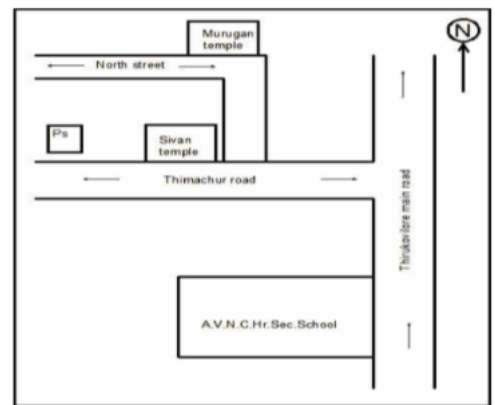

Key MAP View