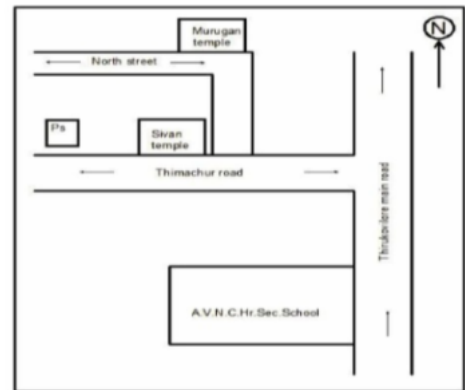

Key MAP View