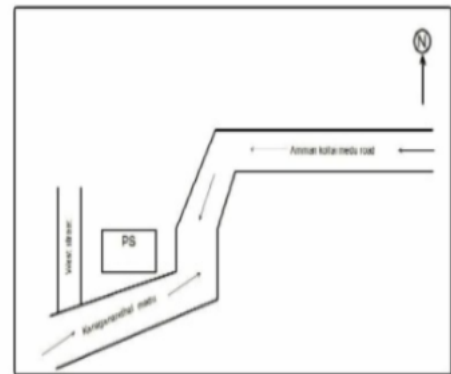

Google Map View

Polling Station Building Front View

Polling Station Front View

Cad View

78. Rishivandiyam AC P.No - 324

Key MAP View

1 பெயர் : கோபால் தந்தை பெயர்: பொன்னிசாமி வீட்டு எண் : 1 வயது : 66 பாலினம் : ஆண் Photo is available	TVC1928407	2 பெயர் : செயலட்சுமி கணவர் பெயர்: கோபால் வீட்டு எண் : 1 வயது : 63 பாலினம் : பெண் Photo is available	KPH1106426	3 பெயர் : தினேஷ்குமார் தந்தை பெயர்: முத்துவேல் வீட்டு எண் : 1 வயது : 28 பாலினம் : ஆண் Photo is available	TVC1065895
4 பெயர் : பஞ்சவர்ணம் கணவர் பெயர்: வேல்முருகன் வீட்டு எண் : 1 வயது : 22 பாலினம் : பெண் Photo is available	TVC2264877	5 பெயர் : அஞ்சலிதேவி கணவர் பெயர்: கோவிந்தராஜ் வீட்டு எண் : 1 வயது : 22 பாலினம் : பெண் Photo is available	TVC2476554	6 பெயர் : கார்த்தி தந்தை பெயர்: ஏழுமலை வீட்டு எண் : 1 வயது : 20 பாலினம் : ஆண் Photo is available	TVC2420420
7 பெயர் : விஜய் தந்தை பெயர்: ஏழுமலை வீட்டு எண் : 1 வயது : 19 பாலினம் : ஆண் Photo is available	TVC2476471	8 பெயர் : விஜயகுமார் தந்தை பெயர்: வேலு வீட்டு எண் : 1 வயது : 19 பாலினம் : ஆண் Photo is available	TVC2482776	9 பெயர் : ஷானினி தந்தை பெயர்: கிருஷ்ணமூர்த்தி வீட்டு எண் : 1 வயது : 19 பாலினம் : பெண் Photo is available	TVC2502938
10 பெயர் : கலியபெருமாள் தந்தை பெயர்: மண்ணாங்கட்டி வீட்டு எண் : 1B வயது : 81 பாலினம் : ஆண் Photo is available	TVC1928415	11 பெயர் : கலியபெருமாள் தந்தை பெயர்: முத்தையன் வீட்டு எண் : 2 வயது : 58 பாலினம் : ஆண் Photo is available	KPH1179027	12 பெயர் : சுந்தரம் தந்தை பெயர்: கலியபெருமாள் வீட்டு எண் : 2 வயது : 27 பாலினம் : ஆண் Photo is available	TVC1207430
13 பெயர் : ராமசாமி தந்தை பெயர்: முத்தையன் வீட்டு எண் : 3 வயது : 63 பாலினம் : ஆண் Photo is available	KPH1177641	14 பெயர் : அவருவம் கணவர் பெயர்: ராமசாமி வீட்டு எண் : 3 வயது : 60 பாலினம் : பெண் Photo is available	TVC1928423	15 பெயர் : சீனுவாசன் தந்தை பெயர்: மொட்டையன் வீட்டு எண் : 4 வயது : 50 பாலினம் : ஆண் Photo is available	TVC1928449
16 பெயர் : அலமேலு கணவர் பெயர்: கோவிந்தசாமி வீட்டு எண் : 5 வயது : 46 பாலினம் : பெண் Photo is available	TVC0304378	17 பெயர் : நளினி கணவர் பெயர்: விஜயகாந்த் வீட்டு எண் : 5 வயது : 41 பாலினம் : பெண் Photo is available	TVC2400208	18 பெயர் : சரிதா கணவர் பெயர்: ஏழுமலை வீட்டு எண் : 5 வயது : 39 பாலினம் : பெண் Photo is available	TVC0097063
19 பெயர் : வடிவேல் தந்தை பெயர்: முத்துவேல் வீட்டு எண் : 5 வயது : 30 பாலினம் : ஆண் Photo is available	TVC0914986	20 பெயர் : செல்வன் தாயின் பெயர்: லக்ஷ்மி வீட்டு எண் : 5 வயது : 25 பாலினம் : ஆண் Photo is available	TVC2305555	21 பெயர் : சத்யா கணவர் பெயர்: பாஸ்கர் வீட்டு எண் : 5 வயது : 23 பாலினம் : பெண் Photo is available	TVC2075547
22 பெயர் : ராகுல் தந்தை பெயர்: பாபு வீட்டு எண் : 5 வயது : 23 பாலினம் : ஆண் Photo is available	TVC2162956	23 பெயர் : பரணிசெல்வம் தந்தை பெயர்: அய்யனார் வீட்டு எண் : 5 வயது : 22 பாலினம் : ஆண் Photo is available	TVC2400158	24 பெயர் : சரணராஜ் தந்தை பெயர்: பெருமாள் வீட்டு எண் : 5 வயது : 22 பாலினம் : ஆண் Photo is available	TVC2482610
25 பெயர் : மதன்ராஜ் தந்தை பெயர்: பழனிவேல் வீட்டு எண் : 5 வயது : 21 பாலினம் : ஆண் Photo is available	TVC2386233	26 பெயர் : அழகேசன் தந்தை பெயர்: ஏழுமலை வீட்டு எண் : 5 வயது : 21 பாலினம் : ஆண் Photo is available	TVC2453603	27 பெயர் : லோகேஷ் தந்தை பெயர்: முருகன் வீட்டு எண் : 5 வயது : 19 பாலினம் : ஆண் Photo is available	TVC2534485
28 பெயர் : குமார் தந்தை பெயர்: கலியபெருமாள் வீட்டு எண் : 5-5 வயது : 48 பாலினம் : ஆண் Photo is available	TVC0418319	29 பெயர் : பூங்காவனம் கணவர் பெயர்: முத்து வீட்டு எண் : 5/5 வயது : 21 பாலினம் : பெண் Photo is available	TVC2388742	30 பெயர் : அன்பு தந்தை பெயர்: முருகன் வீட்டு எண் : 5-8 வயது : 35 பாலினம் : ஆண் Photo is available	TVC0769166