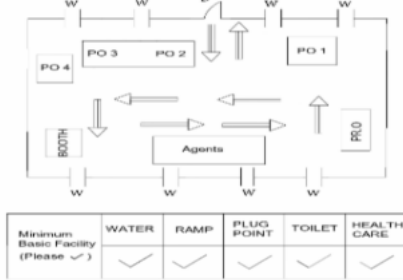

Cad View

Key MAP View

78. Rishivandiyam AC P.No - 283