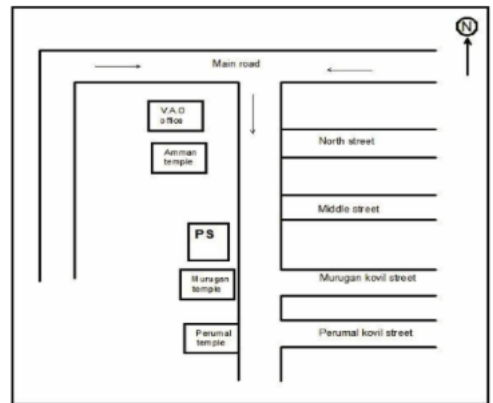

Cad View

Key MAP View