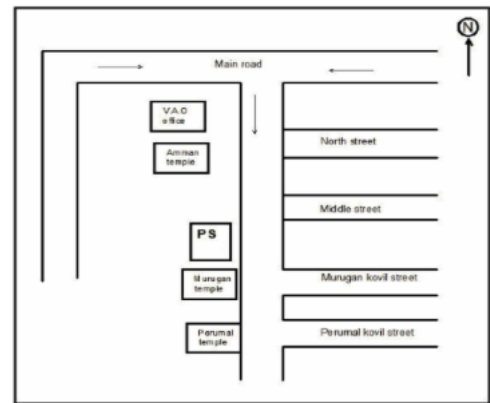

Key MAP View