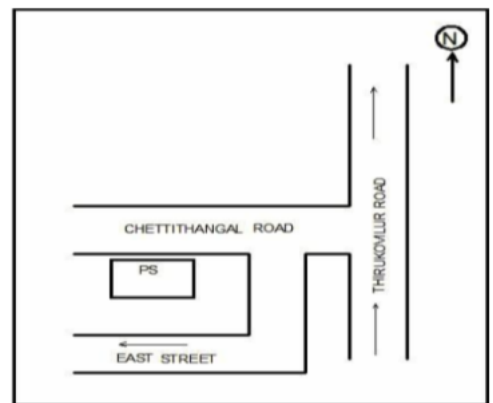

Key MAP View