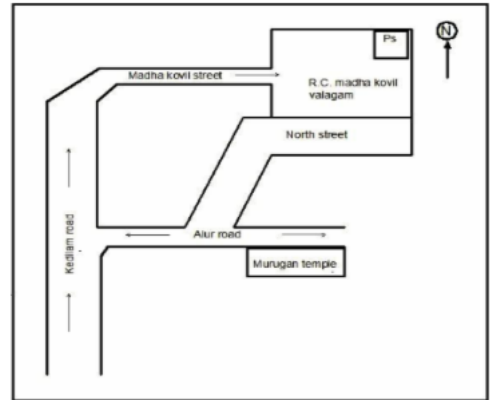

4. வாக்காளர்களின் எண்ணிக்கை

தொடங்கும் வரிசை எண்	முடியும் வரிசை எண்.	நிகர வாக்காளர்களின் எண்ணிக்கை			
		ஆண்	பெண்	மூன்றாம் பாலினம்	மொத்தம்
1	817	406	411	0	817

கையொப்பம்

Nazri Naksha

Google Map View

Polling Station Building Front View

Polling Station Front View

Cad View

Key MAP View

Minimum Basic Facility (Please ✓)	WATER	RAMP	PLUG POINTS	TOILET	HEALTHCARE
	✓	✓	✓	✓	✓

சட்டமன்றத் தொகுதியின் எண் மற்றும் பெயர் : 78-ரிஷிவந்தியம்
பிரிவு எண் மற்றும் பெயர் 1-மேமாளுர் (வ.கி) & (ஊ), பிள்ளையார் கோயில் நடு தெரு (கிழக்கு)