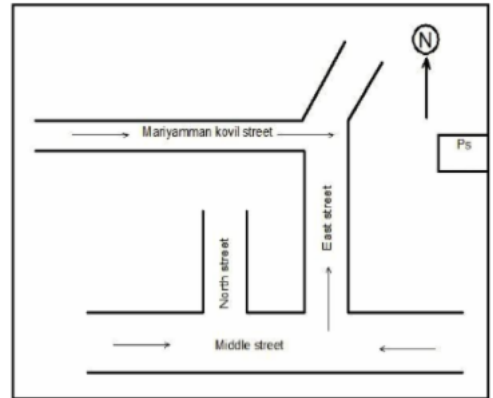

Polling Station Front View

Cad View

Key MAP View

Minimum Basic facility (Per room - V)	WATER	✓
	WATER	✓
	WATER	✓
	WATER	✓
	WATER	✓
	WATER	✓

78, Rishivandiyam-302

1 பெயர் : பொட்டி கணவர் பெயர் : சிவலிங்கம் வீட்டு எண் : 1 வயது : 51 பாலினம் : பெண்	TVC1114115 Photo is available	2 பெயர் : லக்ஷ்மி கணவர் பெயர் : ராமமூர்த்தி வீட்டு எண் : 1 வயது : 47 பாலினம் : பெண்	TVC1233626 Photo is available	3 பெயர் : சின்னபிள்ளை கணவர் பெயர் : ரவி வீட்டு எண் : 1 வயது : 36 பாலினம் : பெண்	TVC1114099 Photo is available
4 பெயர் : கதிர்வேல் தந்தை பெயர் : சின்னதம்பி வீட்டு எண் : 1 வயது : 30 பாலினம் : ஆண்	TVC1114073 Photo is available	5 பெயர் : புஷ்பா தந்தை பெயர் : கேசவன் வீட்டு எண் : 1 வயது : 29 பாலினம் : பெண்	TVC1114107 Photo is available	6 பெயர் : பரமேஸ்வரன் தந்தை பெயர் : வீரன் வீட்டு எண் : 1/1 வயது : 27 பாலினம் : ஆண்	TVC1233600 Photo is available
7 பெயர் : கவிதா கணவர் பெயர் : முருகன் வீட்டு எண் : 1-5 வயது : 33 பாலினம் : பெண்	TVC0889865 Photo is available	8 பெயர் : சிவா தந்தை பெயர் : சாமன் வீட்டு எண் : 1-16 வயது : 29 பாலினம் : ஆண்	TVC0889741 Photo is available	9 பெயர் : திருமூர்த்தி தந்தை பெயர் : ஏழுமலை வீட்டு எண் : 1-17 வயது : 31 பாலினம் : ஆண்	TVC0889782 Photo is available
10 பெயர் : முத்துலட்சுமி கணவர் பெயர் : ராமன் வீட்டு எண் : 1-22 வயது : 32 பாலினம் : பெண்	TVC0889808 Photo is available	11 பெயர் : தவமணி கணவர் பெயர் : அய்யனார் வீட்டு எண் : 1-23A வயது : 48 பாலினம் : பெண்	KPH1135409 Photo is available	12 பெயர் : முத்துலட்சுமி கணவர் பெயர் : அய்யனார் வீட்டு எண் : 1-36 வயது : 33 பாலினம் : பெண்	TVC0889790 Photo is available
13 பெயர் : ஏழுமலை தந்தை பெயர் : முருகையன் வீட்டு எண் : 1-64 வயது : 35 பாலினம் : ஆண்	TVC0402057 Photo is available	14 பெயர் : கிஷோர் தந்தை பெயர் : பாலு வீட்டு எண் : 1/67 வயது : 23 பாலினம் : ஆண்	TVC2288744 Photo is available	15 பெயர் : அம்மாவாசை கணவர் பெயர் : காசி வீட்டு எண் : 1-73 வயது : 43 பாலினம் : பெண்	TVC0889832 Photo is available
16 பெயர் : மணிகண்டன் தந்தை பெயர் : காசி வீட்டு எண் : 1-73 வயது : 36 பாலினம் : ஆண்	TVC0889840 Photo is available	17 பெயர் : பிரியா கணவர் பெயர் : பாலு வீட்டு எண் : 1-74B வயது : 46 பாலினம் : பெண்	TVC0402115 Photo is available	18 பெயர் : சின்னதம்பி தந்தை பெயர் : அங்கமுத்து வீட்டு எண் : 1-91 வயது : 68 பாலினம் : ஆண்	TVC0402008 Photo is available
19 பெயர் : சதிஷ்குமார் தந்தை பெயர் : பெரியசாமி வீட்டு எண் : 1-93 வயது : 27 பாலினம் : ஆண்	TVC1178912 Photo is available	20 பெயர் : மணிகண்டன் தந்தை பெயர் : சுப்பரமணி வீட்டு எண் : 1-100 வயது : 32 பாலினம் : ஆண்	TVC0889667 Photo is available	21 பெயர் : சிலம்பரசன் தந்தை பெயர் : சுப்பரமணி வீட்டு எண் : 1-100 வயது : 30 பாலினம் : ஆண்	TVC0889683 Photo is available
22 பெயர் : அஞ்சலை கணவர் பெயர் : ரங்கநாதன் வீட்டு எண் : 1-101 வயது : 61 பாலினம் : பெண்	TVC1114057 Photo is available	23 பெயர் : கவிதா கணவர் பெயர் : சாமிகண்ணு வீட்டு எண் : 1/101 வயது : 30 பாலினம் : பெண்	TVC2552248 Photo is available	24 பெயர் : ஐய்யப்பன் தந்தை பெயர் : மூர்த்தி வீட்டு எண் : 1-134 வயது : 34 பாலினம் : ஆண்	TVC0914168 Photo is available
25 பெயர் : ஏழுமலை தந்தை பெயர் : பெரியசாமி வீட்டு எண் : 1-196 வயது : 43 பாலினம் : ஆண்	TVC0106104 Photo is available	26 பெயர் : லட்சுமி கணவர் பெயர் : ஆறுமுகம் வீட்டு எண் : 1-196 வயது : 38 பாலினம் : பெண்	TVC0106096 Photo is available	27 பெயர் : சதீஷ் தந்தை பெயர் : அய்யனார் வீட்டு எண் : 2 வயது : 24 பாலினம் : ஆண்	TVC2126050 Photo is available
28 பெயர் : வரலட்சுமி கணவர் பெயர் : அஞ்சாமணி வீட்டு எண் : 2-23A வயது : 59 பாலினம் : பெண்	TVC0106195 Photo is available	29 பெயர் : சங்கர் தந்தை பெயர் : லட்சுமி வீட்டு எண் : 2-23A வயது : 53 பாலினம் : ஆண்	TVC0106237 Photo is available	30 பெயர் : மணி தந்தை பெயர் : அஞ்சாமணி வீட்டு எண் : 2-23A வயது : 44 பாலினம் : ஆண்	TVC0106245 Photo is available