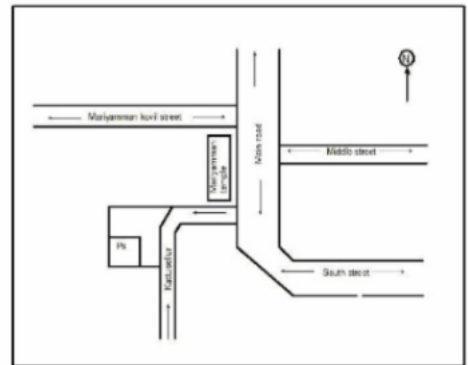

Key MAP View