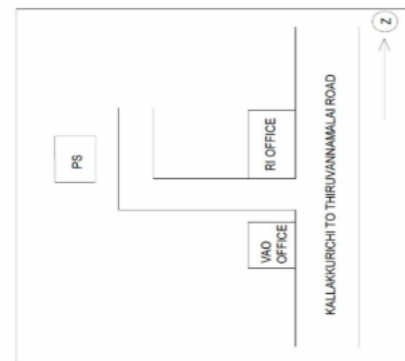

Google Map View

Polling Station Building Front View

Polling Station Front View

Cad View

Minimum Basic Facility (Please ✓)	WATER	RAMP	PLUG POINTS	TOILET	HEALTHCARE
✓	✓	✓	✓	✓	✓

Key MAP View

1 பெயர் : அப்துல் காதர் தந்தை பெயர் : அப்துல் ரகிம் வீட்டு எண் : 0 வயது : 69 பாலினம் : ஆண் Photo is available	TVC2436483	2 பெயர் : சரோஜா கணவர் பெயர் : களஞ்சியம் வீட்டு எண் : 00 வயது : 68 பாலினம் : பெண் Photo is available	TVC2354280	S 3 பெயர் : கேசவன் தந்தை பெயர் : முனுசாமி வீட்டு எண் : 0 வயது : 58 பாலினம் : ஆண் Photo is available	TVC0792309
4 பெயர் : சிவா தந்தை பெயர் : கிருஷ்ணமூர்த்தி வீட்டு எண் : 0 வயது : 29 பாலினம் : ஆண் Photo is available	TVC1008168	5 பெயர் : மாணிக்கம் தந்தை பெயர் : முத்துசாமி வீட்டு எண் : 1 வயது : 63 பாலினம் : ஆண் Photo is available	TVC1457357	6 பெயர் : கமலா கணவர் பெயர் : சுப்பரமணி வீட்டு எண் : 1 வயது : 61 பாலினம் : பெண் Photo is available	TVC0209809
7 பெயர் : சின்னபிள்ளை தந்தை பெயர் : மாணிக்கம் வீட்டு எண் : 1 வயது : 58 பாலினம் : பெண் Photo is available	TVC1457365	S 8 பெயர் : மாரியம்மாள் கணவர் பெயர் : கேசவன் வீட்டு எண் : 1 வயது : 49 பாலினம் : பெண் Photo is available	TVC0920157	9 பெயர் : பூந்தேவி கணவர் பெயர் : ஷியாம்சுந்தர் வீட்டு எண் : 1 வயது : 48 பாலினம் : பெண் Photo is available	TVC0327650
10 பெயர் : அருள் வள்ளி கணவர் பெயர் : சம்பத் பிரபு வீட்டு எண் : 1 வயது : 46 பாலினம் : பெண் Photo is available	TVC0794628	11 பெயர் : மூர்த்தி தந்தை பெயர் : சுப்பிரமணி வீட்டு எண் : 1 வயது : 45 பாலினம் : ஆண் Photo is available	TVC0209817	12 பெயர் : வெங்கடேசன் தந்தை பெயர் : பலராமன் வீட்டு எண் : 1 வயது : 39 பாலினம் : ஆண் Photo is available	TVC1097203
13 பெயர் : கஸ்தூரி தந்தை பெயர் : வெங்கடேசன் வீட்டு எண் : 1 வயது : 35 பாலினம் : பெண் Photo is available	TVC1006428	14 பெயர் : மணிகண்டன் தந்தை பெயர் : மாணிக்கம் வீட்டு எண் : 1 வயது : 33 பாலினம் : ஆண் Photo is available	TVC1074665	15 பெயர் : மும்தாஜ் தந்தை பெயர் : ஷேக்இப்ராஹிம் வீட்டு எண் : 1 வயது : 31 பாலினம் : பெண் Photo is available	TVC1074681
16 பெயர் : இலட்சுமணன் தந்தை பெயர் : முனுசாமி வீட்டு எண் : 1 வயது : 31 பாலினம் : ஆண் Photo is available	TVC0794602	17 பெயர் : அய்யனார் தாயின் பெயர் : முனியம்மாள் வீட்டு எண் : 1 வயது : 30 பாலினம் : ஆண் Photo is available	TVC0894964	18 பெயர் : கோபிநாத் தந்தை பெயர் : முருகேசன் வீட்டு எண் : 1 வயது : 29 பாலினம் : ஆண் Photo is available	TVC0980102
19 பெயர் : கௌதமி தந்தை பெயர் : அய்யாசாமி வீட்டு எண் : 1 வயது : 28 பாலினம் : பெண் Photo is available	TVC1097161	20 பெயர் : பிரியா கணவர் பெயர் : மணிகண்டன் வீட்டு எண் : 1 வயது : 28 பாலினம் : பெண் Photo is available	TVC1119320	21 பெயர் : வேம்பு கணவர் பெயர் : ஜெய்சங்கர் வீட்டு எண் : 1 வயது : 27 பாலினம் : பெண் Photo is available	TVC1119429
22 பெயர் : வசந்த பிரியா தந்தை பெயர் : அண்ணாதுரை வீட்டு எண் : 1 வயது : 25 பாலினம் : பெண் Photo is available	TVC1261296	23 பெயர் : அருணாசலம் தந்தை பெயர் : சீனுவாசன் வீட்டு எண் : 1 வயது : 24 பாலினம் : ஆண் Photo is available	TVC2136372	24 பெயர் : ஹாரிஷ் தந்தை பெயர் : மாலிக்ஜான் வீட்டு எண் : 1 வயது : 22 பாலினம் : ஆண் Photo is available	TVC2286953
25 பெயர் : அக்பர் பாஷா தந்தை பெயர் : சாதிக் பாஷா வீட்டு எண் : 1/6 வயது : 22 பாலினம் : ஆண் Photo is available	TVC2463230	26 பெயர் : அபிநயா தந்தை பெயர் : ஜெயகுமார் வீட்டு எண் : 1/7B வயது : 24 பாலினம் : பெண் Photo is available	TVC2070811	27 பெயர் : அபிநயா தந்தை பெயர் : ஏழுமலை வீட்டு எண் : 1/12 வயது : 20 பாலினம் : பெண் Photo is available	TVC2427508
28 பெயர் : அபிராமி தந்தை பெயர் : ராயர் வீட்டு எண் : 1-13 வயது : 26 பாலினம் : பெண் Photo is available	TVC1350511	29 பெயர் : சூரியகலா கணவர் பெயர் : முருகேசன் வீட்டு எண் : 1-13A வயது : 64 பாலினம் : பெண் Photo is available	TVC1457373	30 பெயர் : கலையரசி கணவர் பெயர் : சண்முகம் வீட்டு எண் : 1-15 வயது : 36 பாலினம் : பெண் Photo is available	TVC0453217