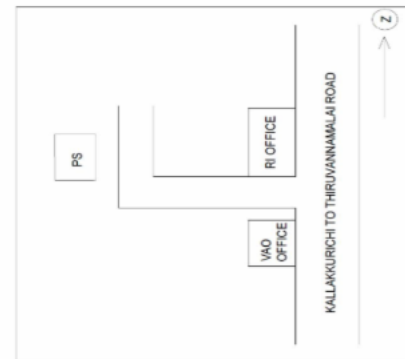

Google Map View

Polling Station Building Front View

Polling Station Front View

Cad View

Minimum Basic Facility (Please ✓)	WATER	RAMP	PLUG POINTS	TOILET	HEALTHCARE
✓	✓	✓	✓	✓	✓

Key MAP View

சட்டமன்றத் தொகுதியின் எண் மற்றும் பெயர் : 78-ரிஷிவந்தியம்
பிரிவு எண் மற்றும் பெயர் 1-வடபொன்பரப்பி (வ.கி) & (ஊ), தெற்கு தெரு