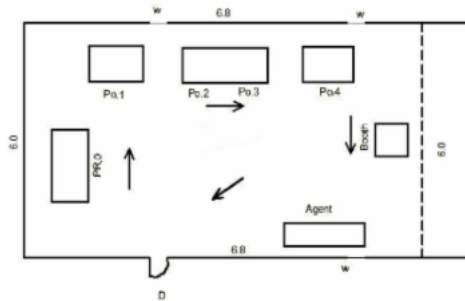

Google Map View

Polling Station Building Front View

Polling Station Front View

Cad View

Minimum Basic Facility (Please ✓)	WATER	RAMP	PLUG POINTS	TOILET	HEALTHCARE
✓	✓	✓	✓	✓	✓

Key MAP View

சட்டமன்றத் தொகுதியின் எண் மற்றும் பெயர் : 78-ரிஷிவந்தியம்
பிரிவு எண் மற்றும் பெயர் 1-வடபொன்பரப்பி (வ.கி) & (ஊ), தெற்கு தெரு