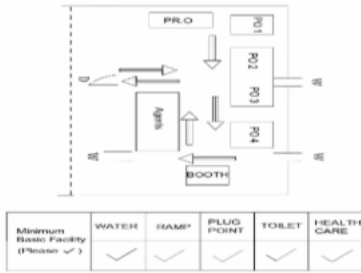

Google Map View

Polling Station Building Front View

Polling Station Front View

Cad View

Key MAP View

78. Rishivandiyam AC P.No - 39

சட்டமன்றத் தொகுதியின் எண் மற்றும் பெயர் : 78-ரிஷிவந்தியம்
பிரிவு எண் மற்றும் பெயர் 1-பிரம்மகுண்டம் (வ.கி) & (ஊ), ஏரிக்கரை தெரு