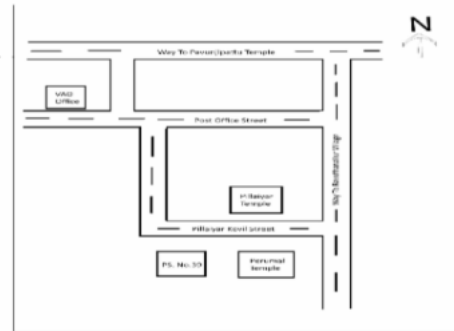

Google Map View

Polling Station Building Front View

Polling Station Front View

Cad View

Key MAP View

78. Rishivandiyam AC P.No - 39

சட்டமன்றத் தொகுதியின் எண் மற்றும் பெயர் : 78-ரிஷிவந்தியம்
பிரிவு எண் மற்றும் பெயர் 1-பிரம்மகுண்டம் (வ.கி) & (ஊ), ஏரிக்கரை தெரு