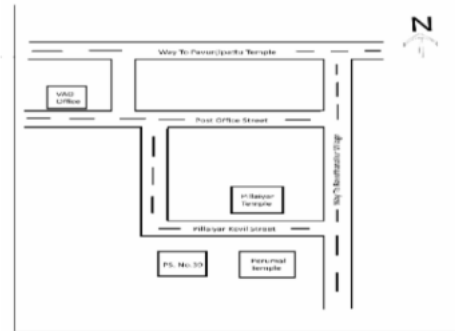

Google Map View

Polling Station Building Front View

Polling Station Front View

Cad View

Key MAP View

78. Rishivandiyam AC P.No - 40

1 பெயர் : சின்னப்பா கணவர் பெயர் : மணி வீட்டு எண் : 1 வயது : 72 பாலினம் : பெண் Photo is available	TVC1469980	2 பெயர் : பரிமளா கணவர் பெயர் : மணி வீட்டு எண் : 1 வயது : 42 பாலினம் : பெண் Photo is available	TVC0691451	3 பெயர் : பாத்திமா தந்தை பெயர் : நஜீர்கான் வீட்டு எண் : 1 வயது : 32 பாலினம் : பெண் Photo is available	TVC0691493
4 பெயர் : துரை தந்தை பெயர் : மணி வீட்டு எண் : 1/1 வயது : 50 பாலினம் : ஆண் Photo is available	TVC1469998	5 பெயர் : ஆம்பிகா கணவர் பெயர் : துரை வீட்டு எண் : 1/1 வயது : 38 பாலினம் : பெண் Photo is available	TVC0211037	6 பெயர் : வசந்தகுமார் தந்தை பெயர் : துரை வீட்டு எண் : 1-1 வயது : 23 பாலினம் : ஆண் Photo is available	TVC2136661
7 பெயர் : சாந்தா கணவர் பெயர் : மணி வீட்டு எண் : 1-2A வயது : 44 பாலினம் : பெண் Photo is available	TVC0211045	8 பெயர் : செந்தில் தாயின் பெயர் : சாந்தி வீட்டு எண் : 1/3 வயது : 25 பாலினம் : ஆண் Photo is available	TVC2303501	9 பெயர் : ரமேஷ் தந்தை பெயர் : சாந்தி வீட்டு எண் : 1/3 வயது : 23 பாலினம் : ஆண் Photo is available	TVC2303519
10 பெயர் : மகேந்திரன் தந்தை பெயர் : துரை வீட்டு எண் : 1/4 வயது : 19 பாலினம் : ஆண் Photo is available	TVC2507465	11 பெயர் : பிரியா கணவர் பெயர் : வெங்கடேசன் வீட்டு எண் : 1/6 வயது : 31 பாலினம் : பெண் Photo is available	RTO2468148	12 பெயர் : கவிதா கணவர் பெயர் : செந்தில் வீட்டு எண் : 1/10 வயது : 38 பாலினம் : பெண் Photo is available	TVC2365187
13 பெயர் : விஷ்ணு தந்தை பெயர் : கணேசன் வீட்டு எண் : 1/10 வயது : 20 பாலினம் : ஆண் Photo is available	TVC2359701	14 பெயர் : தமிழ்மணி தாயின் பெயர் : பச்சையம்மாள் வீட்டு எண் : 1-11 வயது : 44 பாலினம் : பெண் Photo is available	TVC2280477	15 பெயர் : ஹரிணி தந்தை பெயர் : சங்கர் வீட்டு எண் : 1-13 வயது : 22 பாலினம் : பெண் Photo is available	TVC2199222
16 பெயர் : கிஷோர் ச தந்தை பெயர் : சங்கர் வீட்டு எண் : 1/13 வயது : 19 பாலினம் : ஆண் Photo is available	TVC2535177	17 பெயர் : வெங்கடேஷ் தந்தை பெயர் : சுப்ரமணி வீட்டு எண் : 1/19 வயது : 24 பாலினம் : ஆண் Photo is available	TVC2542504	18 பெயர் : சின்னப்பா கணவர் பெயர் : ராஜேந்திரன் வீட்டு எண் : 1-27 வயது : 27 பாலினம் : பெண் Photo is available	TVC1213784
#2 19 பெயர் : ஏழுமலை மு ச தந்தை பெயர் : சக்ரவர்த்தி வீட்டு எண் : 1-30 வயது : 33 பாலினம் : ஆண் Photo is available	TVC0553974	Q 20 பெயர் : செல்வம் தந்தை பெயர் : கீழ்வாசன் வீட்டு எண் : 1-32 வயது : 32 பாலினம் : ஆண் Photo is available	TVC0553966	21 பெயர் : முனியன் தந்தை பெயர் : பூங்காவனம் வீட்டு எண் : 1/34 வயது : 52 பாலினம் : ஆண் Photo is available	TVC2184885
22 பெயர் : சுதாகர் தந்தை பெயர் : முனியன் வீட்டு எண் : 1/36 வயது : 29 பாலினம் : ஆண் Photo is available	TVC1368711	23 பெயர் : சிவா தந்தை பெயர் : முருகன் வீட்டு எண் : 1-37 வயது : 23 பாலினம் : ஆண் Photo is available	TVC2136679	24 பெயர் : வசந்தி கணவர் பெயர் : சுதாகர் வீட்டு எண் : 1/38 வயது : 25 பாலினம் : பெண் Photo is available	TVC1368703
25 பெயர் : ரங்கநாதன் தந்தை பெயர் : அபரஞ்சி வீட்டு எண் : 1/40 வயது : 57 பாலினம் : ஆண் Photo is available	TVC2457323	26 பெயர் : ஜோதி கணவர் பெயர் : பாபா வீட்டு எண் : 1/40 வயது : 45 பாலினம் : பெண் Photo is available	TVC2473189	27 பெயர் : ஜீவா கணவர் பெயர் : சக்திவேல் வீட்டு எண் : 1/40 வயது : 37 பாலினம் : பெண் Photo is available	TVC2360550
28 பெயர் : ஏழுமலை தந்தை பெயர் : முனுசாமி வீட்டு எண் : 1-45 வயது : 38 பாலினம் : ஆண் Photo is available	TVC2417756	29 பெயர் : ஏழுமலை தந்தை பெயர் : மூர்த்தி வீட்டு எண் : 1-47 வயது : 23 பாலினம் : ஆண் Photo is available	TVC2199172	30 பெயர் : லக்ஷ்மணன் தந்தை பெயர் : ஏழுமலை வீட்டு எண் : 1-68 வயது : 24 பாலினம் : ஆண் Photo is available	TVC2199164