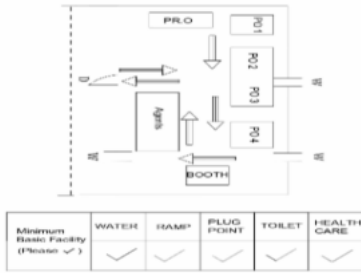

Google Map View

Polling Station Building Front View

Polling Station Front View

Cad View

Key MAP View

78. Rishivandiyam AC P.No - 40

1 பெயர் : சின்னப்பா கணவர் பெயர் : மணி வீட்டு எண் : 1 வயது : 72 பாலினம் : பெண் Photo is available	TVC1469980	2 பெயர் : பரிமளா கணவர் பெயர் : மணி வீட்டு எண் : 1 வயது : 42 பாலினம் : பெண் Photo is available	TVC0691451	3 பெயர் : பாத்திமா தந்தை பெயர் : நஜீர்கான் வீட்டு எண் : 1 வயது : 32 பாலினம் : பெண் Photo is available	TVC0691493
4 பெயர் : துரை தந்தை பெயர் : மணி வீட்டு எண் : 1/1 வயது : 50 பாலினம் : ஆண் Photo is available	TVC1469998	5 பெயர் : ஆம்பிகா கணவர் பெயர் : துரை வீட்டு எண் : 1/1 வயது : 38 பாலினம் : பெண் Photo is available	TVC0211037	6 பெயர் : வசந்தகுமார் தந்தை பெயர் : துரை வீட்டு எண் : 1-1 வயது : 23 பாலினம் : ஆண் Photo is available	TVC2136661
7 பெயர் : சாந்தா கணவர் பெயர் : மணி வீட்டு எண் : 1-2A வயது : 44 பாலினம் : பெண் Photo is available	TVC0211045	8 பெயர் : செந்தில் தாயின் பெயர் : சாந்தி வீட்டு எண் : 1/3 வயது : 25 பாலினம் : ஆண் Photo is available	TVC2303501	9 பெயர் : ரமேஷ் தந்தை பெயர் : சாந்தி வீட்டு எண் : 1/3 வயது : 23 பாலினம் : ஆண் Photo is available	TVC2303519
10 பெயர் : மகேந்திரன் தந்தை பெயர் : துரை வீட்டு எண் : 1/4 வயது : 19 பாலினம் : ஆண் Photo is available	TVC2507465	11 பெயர் : பிரியா கணவர் பெயர் : வெங்கடேசன் வீட்டு எண் : 1/6 வயது : 31 பாலினம் : பெண் Photo is available	RTO2468148	12 பெயர் : கவிதா கணவர் பெயர் : செந்தில் வீட்டு எண் : 1/10 வயது : 38 பாலினம் : பெண் Photo is available	TVC2365187
13 பெயர் : விஷ்ணு தந்தை பெயர் : கணேசன் வீட்டு எண் : 1/10 வயது : 20 பாலினம் : ஆண் Photo is available	TVC2359701	14 பெயர் : தமிழ்மணி தாயின் பெயர் : பச்சையம்மாள் வீட்டு எண் : 1-11 வயது : 44 பாலினம் : பெண் Photo is available	TVC2280477	15 பெயர் : ஹரிணி தந்தை பெயர் : சங்கர் வீட்டு எண் : 1-13 வயது : 22 பாலினம் : பெண் Photo is available	TVC2199222
16 பெயர் : கிஷோர் ச தந்தை பெயர் : சங்கர் வீட்டு எண் : 1/13 வயது : 19 பாலினம் : ஆண் Photo is available	TVC2535177	17 பெயர் : வெங்கடேஷ் தந்தை பெயர் : சுப்ரமணி வீட்டு எண் : 1/19 வயது : 24 பாலினம் : ஆண் Photo is available	TVC2542504	18 பெயர் : சின்னப்பா கணவர் பெயர் : ராஜேந்திரன் வீட்டு எண் : 1-27 வயது : 27 பாலினம் : பெண் Photo is available	TVC1213784
#2 19 பெயர் : ஏழுமலை மு ச தந்தை பெயர் : சக்ரவர்த்தி வீட்டு எண் : 1-30 வயது : 33 பாலினம் : ஆண் Photo is available	TVC0553974	Q 20 பெயர் : செல்வம் தந்தை பெயர் : கீழ்வாசன் வீட்டு எண் : 1-32 வயது : 32 பாலினம் : ஆண் Photo is available	TVC0553966	21 பெயர் : முனியன் தந்தை பெயர் : பூங்காவனம் வீட்டு எண் : 1/34 வயது : 52 பாலினம் : ஆண் Photo is available	TVC2184885
22 பெயர் : சுதாகர் தந்தை பெயர் : முனியன் வீட்டு எண் : 1/36 வயது : 29 பாலினம் : ஆண் Photo is available	TVC1368711	23 பெயர் : சிவா தந்தை பெயர் : முருகன் வீட்டு எண் : 1-37 வயது : 23 பாலினம் : ஆண் Photo is available	TVC2136679	24 பெயர் : வசந்தி கணவர் பெயர் : சுதாகர் வீட்டு எண் : 1/38 வயது : 25 பாலினம் : பெண் Photo is available	TVC1368703
25 பெயர் : ரங்கநாதன் தந்தை பெயர் : அபரஞ்சி வீட்டு எண் : 1/40 வயது : 57 பாலினம் : ஆண் Photo is available	TVC2457323	26 பெயர் : ஜோதி கணவர் பெயர் : பாபா வீட்டு எண் : 1/40 வயது : 45 பாலினம் : பெண் Photo is available	TVC2473189	27 பெயர் : ஜீவா கணவர் பெயர் : சக்திவேல் வீட்டு எண் : 1/40 வயது : 37 பாலினம் : பெண் Photo is available	TVC2360550
28 பெயர் : ஏழுமலை தந்தை பெயர் : முனுசாமி வீட்டு எண் : 1-45 வயது : 38 பாலினம் : ஆண் Photo is available	TVC2417756	29 பெயர் : ஏழுமலை தந்தை பெயர் : மூர்த்தி வீட்டு எண் : 1-47 வயது : 23 பாலினம் : ஆண் Photo is available	TVC2199172	30 பெயர் : லக்ஷ்மணன் தந்தை பெயர் : ஏழுமலை வீட்டு எண் : 1-68 வயது : 24 பாலினம் : ஆண் Photo is available	TVC2199164