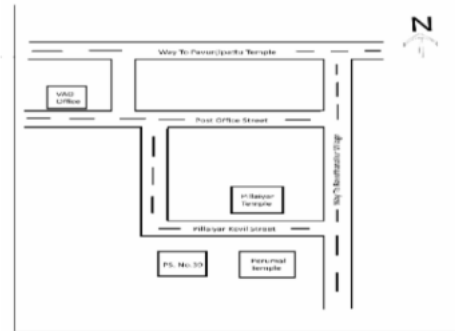

Polling Station Front View

Cad View

78. Rishivandiyam AC P.No - 39

Key MAP View

சட்டமன்றத் தொகுதியின் எண் மற்றும் பெயர் : 78-ரிஷிவந்தியம் பிரிவு எண் மற்றும் பெயர் 1-பிரம்மகுண்டம் (வ.கி) & (ஊ), புதுகாலனி

1 பெயர் : ரஞ்சித் தந்தை பெயர்: துரைசாமி வீட்டு எண் : 1 வயது : 37 பாலினம் : ஆண்	TVC0328823 Photo is available	2 பெயர் : ராஜா தந்தை பெயர்: முருகேசன் வீட்டு எண் : 1 வயது : 33 பாலினம் : ஆண்	TVC0328914 Photo is available	3 பெயர் : மகேந்திரன் தந்தை பெயர்: முனுசாமி வீட்டு எண் : 1 வயது : 31 பாலினம் : ஆண்	TVC0795708 Photo is available
4 பெயர் : சம்பத் தந்தை பெயர்: முருகேசன் வீட்டு எண் : 1 வயது : 30 பாலினம் : ஆண்	TVC1120153 Photo is available	5 பெயர் : சிவக்குமார் தந்தை பெயர்: பொன்னையன் வீட்டு எண் : 1 வயது : 28 பாலினம் : ஆண்	TVC1120161 Photo is available	6 பெயர் : சென்னம்மாள் தந்தை பெயர்: சங்கோதி வீட்டு எண் : 1 வயது : 28 பாலினம் : பெண்	TVC1120179 Photo is available
7 பெயர் : செளந்தர்யா கணவர் பெயர்: அன்பழகன் வீட்டு எண் : 1 வயது : 28 பாலினம் : பெண்	TVC1120146 Photo is available	8 பெயர் : அருண்முகார் தந்தை பெயர்: முருகன் வீட்டு எண் : 1/1 வயது : 32 பாலினம் : ஆண்	TAU3302239 Photo is available	9 பெயர் : ரவி தந்தை பெயர்: வடிவேல் வீட்டு எண் : 1-6 வயது : 45 பாலினம் : ஆண்	TVC0509125 Photo is available
10 பெயர் : ராஜா தந்தை பெயர்: ராஜலிங்கம் வீட்டு எண் : 1-51 வயது : 30 பாலினம் : ஆண்	TVC2199594 Photo is available	11 பெயர் : அய்யம்மா கணவர் பெயர்: முத்துசாமி வீட்டு எண் : 1/95 வயது : 56 பாலினம் : பெண்	TVC2285013 Photo is available	12 பெயர் : வெங்கடேஷ் தந்தை பெயர்: குபேந்திரன் வீட்டு எண் : 1/133 வயது : 23 பாலினம் : ஆண்	TVC2390136 Photo is available
13 பெயர் : மகாலிங்கம் தந்தை பெயர்: சரவணன் வீட்டு எண் : 1/260 வயது : 29 பாலினம் : ஆண்	TVC2286664 Photo is available	14 பெயர் : சபியாபேகம் கணவர் பெயர்: மௌலானா வீட்டு எண் : 2 வயது : 34 பாலினம் : பெண்	TVC0922781 Photo is available	15 பெயர் : விஜயகுமார் தந்தை பெயர்: காமராஜ் வீட்டு எண் : 2 வயது : 31 பாலினம் : ஆண்	TVC0923037 Photo is available
16 பெயர் : கோவிந்தமாள் தந்தை பெயர்: மாணிக்கம் வீட்டு எண் : 2 வயது : 29 பாலினம் : பெண்	TVC0922963 Photo is available	17 பெயர் : மௌலானா தந்தை பெயர்: பக்ருதீன் வீட்டு எண் : 2-2 வயது : 40 பாலினம் : ஆண்	TVC0555193 Photo is available	18 பெயர் : பன்னீர்செல்வம் தந்தை பெயர்: பெரியான் வீட்டு எண் : 2/11 வயது : 47 பாலினம் : ஆண்	TVC1442151 Photo is available
19 பெயர் : கஸ்தூரி கணவர் பெயர்: அருள்பாண்டியன் வீட்டு எண் : 2-17 வயது : 30 பாலினம் : பெண்	TVC2199461 Photo is available	20 பெயர் : அமுதா கணவர் பெயர்: முருகன் வீட்டு எண் : 2/18 வயது : 35 பாலினம் : பெண்	TVC1272749 Photo is available	21 பெயர் : ஸ்ரீதரன் தந்தை பெயர்: அருணாசலம் வீட்டு எண் : 2-46 வயது : 24 பாலினம் : ஆண்	TVC2199438 Photo is available
22 பெயர் : ரேணு தந்தை பெயர்: அயோத்தி வீட்டு எண் : 2-68 வயது : 66 பாலினம் : ஆண்	TVC0302380 Photo is available	23 பெயர் : சீத்தா கணவர் பெயர்: ரேணு வீட்டு எண் : 2-68 வயது : 61 பாலினம் : பெண்	TVC0302398 Photo is available	24 பெயர் : ரகு தாயின் பெயர்: ரேணு வீட்டு எண் : 2-68 வயது : 35 பாலினம் : ஆண்	TVC0328773 Photo is available
25 பெயர் : இந்திரா கணவர் பெயர்: ரகு வீட்டு எண் : 2-68 வயது : 31 பாலினம் : பெண்	TVC1075035 Photo is available	26 பெயர் : துளசி நா தந்தை பெயர்: நாகராஜ் வீட்டு எண் : 2/76 வயது : 21 பாலினம் : பெண்	TVC2574549 Photo is available	27 பெயர் : அஞ்சலை கணவர் பெயர்: ஏழுமலை வீட்டு எண் : 2-84 வயது : 45 பாலினம் : பெண்	JBP4455168 Photo is available
28 பெயர் : ஜீவா கணவர் பெயர்: விஜயகுமார் வீட்டு எண் : 2-91 வயது : 36 பாலினம் : பெண்	TVC0329102 Photo is available	29 பெயர் : திவ்யா பிரபா கணவர் பெயர்: அருள் வீட்டு எண் : 2-93 வயது : 31 பாலினம் : பெண்	ILU0719468 Photo is available	30 பெயர் : விஜயகுமார் தந்தை பெயர்: முத்துலிங்கம் வீட்டு எண் : 2-94 வயது : 41 பாலினம் : ஆண்	TVC0329110 Photo is available