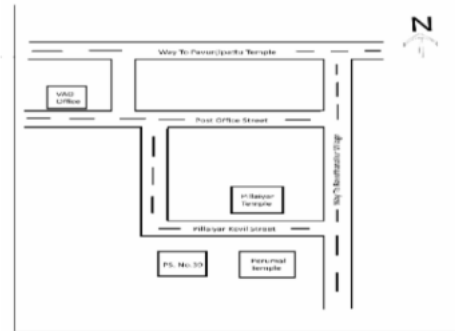

Google Map View

Polling Station Building Front View

Polling Station Front View

Cad View

Key MAP View

78. Rishivandiyam AC P.No - 40

1 பெயர் : அம்சவள்ளி கணவர் பெயர்: ஏழுமலை வீட்டு எண் : 1 வயது : 35 பாலினம் : பெண் Photo is available	TVC0923276	2 பெயர் : ராஜூ தந்தை பெயர்: சங்கர் வீட்டு எண் : 1 வயது : 29 பாலினம் : ஆண் Photo is available	TVC0923284	3 பெயர் : கவிதா கணவர் பெயர்: சந்திரமோகன் வீட்டு எண் : 1/32 வயது : 30 பாலினம் : பெண் Photo is available	TVC2136927
4 பெயர் : அங்கம்மாள் கணவர் பெயர்: சங்கர் வீட்டு எண் : 1-45 வயது : 49 பாலினம் : பெண் Photo is available	JBP4520375	5 பெயர் : சிவக்குமார் தந்தை பெயர்: சுப்பரமணி வீட்டு எண் : 1-131 வயது : 26 பாலினம் : ஆண் Photo is available	TVC1274307	6 பெயர் : பவானி தந்தை பெயர்: சிவகுமார் வீட்டு எண் : 1-131 வயது : 23 பாலினம் : பெண் Photo is available	TVC2199784
7 பெயர் : மா சஞ்சு தந்தை பெயர்: மாரிமுத்து வீட்டு எண் : 1/210 வயது : 24 பாலினம் : ஆண் Photo is available	TVC2567857	8 பெயர் : இளையராஜா தந்தை பெயர்: ஏழுமலை வீட்டு எண் : 2/6 வயது : 21 பாலினம் : ஆண் Photo is available	TVC2549996	9 பெயர் : தானீஷ் தந்தை பெயர்: அகமது அலி வீட்டு எண் : 2-9 வயது : 31 பாலினம் : ஆண் Photo is available	TVC0692178
10 பெயர் : சம்ரீன் பேகம் கணவர் பெயர்: தானீஷ் வீட்டு எண் : 2/9 வயது : 27 பாலினம் : பெண் Photo is available	TVC2545127	11 பெயர் : சென்பகம் கணவர் பெயர்: வெங்கடேசன் வீட்டு எண் : 2-23 வயது : 32 பாலினம் : பெண் Photo is available	TVC0796011	12 பெயர் : விஜயகுமார் தந்தை பெயர்: அண்ணாதுரை வீட்டு எண் : 2/35 வயது : 19 பாலினம் : ஆண் Photo is available	TVC2546000
13 பெயர் : ஆகாஷ் தந்தை பெயர்: மாதவன் வீட்டு எண் : 2/37 வயது : 19 பாலினம் : ஆண் Photo is available	TVC2575934	14 பெயர் : சுகன்யா தந்தை பெயர்: கோவிந்தராஜ் வீட்டு எண் : 2-50 வயது : 35 பாலினம் : பெண் Photo is available	TVC0692285	15 பெயர் : திவ்யா தந்தை பெயர்: மணி வீட்டு எண் : 2/58 வயது : 21 பாலினம் : பெண் Photo is available	TVC2538536
16 பெயர் : பிச்சைகாரச்சி கணவர் பெயர்: ஆறுமுகம் வீட்டு எண் : 2-68 வயது : 42 பாலினம் : பெண் Photo is available	JBP4520458	17 பெயர் : மகாலட்சுமி தந்தை பெயர்: ராஜேந்திரன் வீட்டு எண் : 2-126 வயது : 23 பாலினம் : பெண் Photo is available	TVC2071835	18 பெயர் : சுசிலா கணவர் பெயர்: கோவிந்தசாமி வீட்டு எண் : 2-170 வயது : 41 பாலினம் : பெண் Photo is available	TVC2337210
19 பெயர் : சுபாஷ் தந்தை பெயர்: சுப்பரமணியன் வீட்டு எண் : 2/171 வயது : 21 பாலினம் : ஆண் Photo is available	TVC2546349	20 பெயர் : பாபுராஷா தந்தை பெயர்: ஷேக்ஜாபர் வீட்டு எண் : 3-10 வயது : 39 பாலினம் : ஆண் Photo is available	JBP4520532	21 பெயர் : சுமியா தந்தை பெயர்: ஷேக்ஜாபர் வீட்டு எண் : 3-10 வயது : 36 பாலினம் : பெண் Photo is available	TVC0211821
22 பெயர் : சம்சுதீன் தந்தை பெயர்: ஜப்பார் வீட்டு எண் : 3-10 வயது : 32 பாலினம் : ஆண் Photo is available	TVC0555532	23 பெயர் : முனிரா கணவர் பெயர்: சம்சுதீன் வீட்டு எண் : 3/10 வயது : 25 பாலினம் : பெண் Photo is available	TVC2167781	24 பெயர் : நஜிரான் தந்தை பெயர்: சத்தார் வீட்டு எண் : 3-11 வயது : 51 பாலினம் : ஆண் Photo is available	TVC0211847
25 பெயர் : ரமிஜா கணவர் பெயர்: நஜிரான் வீட்டு எண் : 3-11 வயது : 44 பாலினம் : பெண் Photo is available	TVC0211854	26 பெயர் : ஷரிப் தந்தை பெயர்: நஜீர்ன் வீட்டு எண் : 3-11 வயது : 24 பாலினம் : ஆண் Photo is available	TVC2004687	27 பெயர் : ராஜேஸ்வரி கணவர் பெயர்: வடிவேல் வீட்டு எண் : 3/12 வயது : 32 பாலினம் : பெண் Photo is available	TVC0796003
28 பெயர் : ராஜா தந்தை பெயர்: மாணிக்கம் வீட்டு எண் : 3/14 வயது : 32 பாலினம் : ஆண் Photo is available	TVC0923292	29 பெயர் : கலையரசி தந்தை பெயர்: முருகன் வீட்டு எண் : 3/14 வயது : 19 பாலினம் : பெண் Photo is available	TVC2579787	30 பெயர் : தீபா தந்தை பெயர்: சுப்பரமணி வீட்டு எண் : 3/15 வயது : 23 பாலினம் : பெண் Photo is available	TVC2395820