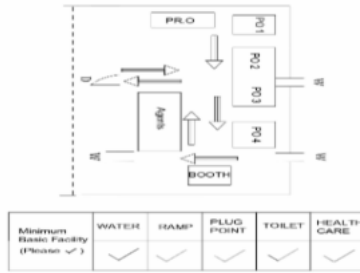

Google Map View

Polling Station Building Front View

Polling Station Front View

Cad View

Key MAP View

78. Rishivandiyam AC P.No - 40

1 பெயர் : அம்சவள்ளி கணவர் பெயர்: ஏழுமலை வீட்டு எண் : 1 வயது : 35 பாலினம் : பெண் Photo is available	TVC0923276	2 பெயர் : ராஜூ தந்தை பெயர்: சங்கர் வீட்டு எண் : 1 வயது : 29 பாலினம் : ஆண் Photo is available	TVC0923284	3 பெயர் : கவிதா கணவர் பெயர்: சந்திரமோகன் வீட்டு எண் : 1/32 வயது : 30 பாலினம் : பெண் Photo is available	TVC2136927
4 பெயர் : அங்கம்மாள் கணவர் பெயர்: சங்கர் வீட்டு எண் : 1-45 வயது : 49 பாலினம் : பெண் Photo is available	JBP4520375	5 பெயர் : சிவக்குமார் தந்தை பெயர்: சுப்பரமணி வீட்டு எண் : 1-131 வயது : 26 பாலினம் : ஆண் Photo is available	TVC1274307	6 பெயர் : பவானி தந்தை பெயர்: சிவகுமார் வீட்டு எண் : 1-131 வயது : 23 பாலினம் : பெண் Photo is available	TVC2199784
7 பெயர் : மா சஞ்சு தந்தை பெயர்: மாரிமுத்து வீட்டு எண் : 1/210 வயது : 24 பாலினம் : ஆண் Photo is available	TVC2567857	8 பெயர் : இளையராஜா தந்தை பெயர்: ஏழுமலை வீட்டு எண் : 2/6 வயது : 21 பாலினம் : ஆண் Photo is available	TVC2549996	9 பெயர் : தானீஷ் தந்தை பெயர்: அகமது அலி வீட்டு எண் : 2-9 வயது : 31 பாலினம் : ஆண் Photo is available	TVC0692178
10 பெயர் : சம்ரீன் பேகம் கணவர் பெயர்: தானீஷ் வீட்டு எண் : 2/9 வயது : 27 பாலினம் : பெண் Photo is available	TVC2545127	11 பெயர் : சென்பகம் கணவர் பெயர்: வெங்கடேசன் வீட்டு எண் : 2-23 வயது : 32 பாலினம் : பெண் Photo is available	TVC0796011	12 பெயர் : விஜயகுமார் தந்தை பெயர்: அண்ணாதுரை வீட்டு எண் : 2/35 வயது : 19 பாலினம் : ஆண் Photo is available	TVC2546000
13 பெயர் : ஆகாஷ் தந்தை பெயர்: மாதவன் வீட்டு எண் : 2/37 வயது : 19 பாலினம் : ஆண் Photo is available	TVC2575934	14 பெயர் : சுகன்யா தந்தை பெயர்: கோவிந்தராஜ் வீட்டு எண் : 2-50 வயது : 35 பாலினம் : பெண் Photo is available	TVC0692285	15 பெயர் : திவ்யா தந்தை பெயர்: மணி வீட்டு எண் : 2/58 வயது : 21 பாலினம் : பெண் Photo is available	TVC2538536
16 பெயர் : பிச்சைகாரச்சி கணவர் பெயர்: ஆறுமுகம் வீட்டு எண் : 2-68 வயது : 42 பாலினம் : பெண் Photo is available	JBP4520458	17 பெயர் : மகாலட்சுமி தந்தை பெயர்: ராஜேந்திரன் வீட்டு எண் : 2-126 வயது : 23 பாலினம் : பெண் Photo is available	TVC2071835	18 பெயர் : சுசிலா கணவர் பெயர்: கோவிந்தசாமி வீட்டு எண் : 2-170 வயது : 41 பாலினம் : பெண் Photo is available	TVC2337210
19 பெயர் : சுபாஷ் தந்தை பெயர்: சுப்பரமணியன் வீட்டு எண் : 2/171 வயது : 21 பாலினம் : ஆண் Photo is available	TVC2546349	20 பெயர் : பாபுராஷா தந்தை பெயர்: ஷேக்ஜாபர் வீட்டு எண் : 3-10 வயது : 39 பாலினம் : ஆண் Photo is available	JBP4520532	21 பெயர் : சுமியா தந்தை பெயர்: ஷேக்ஜாபர் வீட்டு எண் : 3-10 வயது : 36 பாலினம் : பெண் Photo is available	TVC0211821
22 பெயர் : சம்சுதீன் தந்தை பெயர்: ஜப்பார் வீட்டு எண் : 3-10 வயது : 32 பாலினம் : ஆண் Photo is available	TVC0555532	23 பெயர் : முனிரா கணவர் பெயர்: சம்சுதீன் வீட்டு எண் : 3/10 வயது : 25 பாலினம் : பெண் Photo is available	TVC2167781	24 பெயர் : நஜிரான் தந்தை பெயர்: சத்தார் வீட்டு எண் : 3-11 வயது : 51 பாலினம் : ஆண் Photo is available	TVC0211847
25 பெயர் : ரமிஜா கணவர் பெயர்: நஜிரான் வீட்டு எண் : 3-11 வயது : 44 பாலினம் : பெண் Photo is available	TVC0211854	26 பெயர் : ஷரிப் தந்தை பெயர்: நஜீர்ன் வீட்டு எண் : 3-11 வயது : 24 பாலினம் : ஆண் Photo is available	TVC2004687	27 பெயர் : ராஜேஸ்வரி கணவர் பெயர்: வடிவேல் வீட்டு எண் : 3/12 வயது : 32 பாலினம் : பெண் Photo is available	TVC0796003
28 பெயர் : ராஜா தந்தை பெயர்: மாணிக்கம் வீட்டு எண் : 3/14 வயது : 32 பாலினம் : ஆண் Photo is available	TVC0923292	29 பெயர் : கலையரசி தந்தை பெயர்: முருகன் வீட்டு எண் : 3/14 வயது : 19 பாலினம் : பெண் Photo is available	TVC2579787	30 பெயர் : தீபா தந்தை பெயர்: சுப்பரமணி வீட்டு எண் : 3/15 வயது : 23 பாலினம் : பெண் Photo is available	TVC2395820