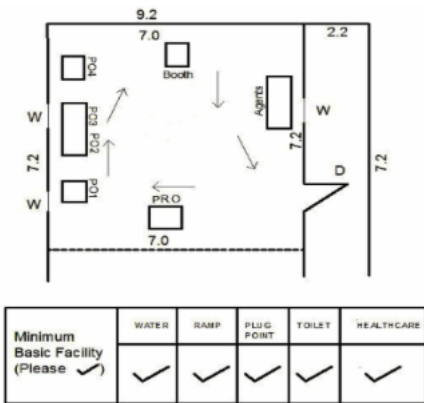

Cad View

Key MAP View