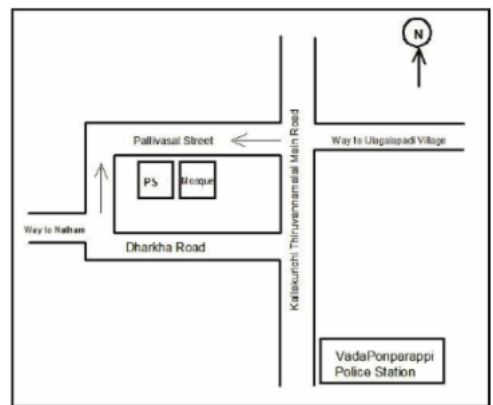

3. வாக்குச் சாவடியின் விவரங்கள்

<p>வாக்குச் சாவடியின் எண் மற்றும் பெயர் :</p> <p>46 - உதவி பெறும் நடுநிலைப்பள்ளி, தெற்கு கட்டிடம் மேற்கு பகுதி, வடகீரனூர்-605702</p> <p>வாக்குச் சாவடியின் முகவரி :</p> <p>உதவி பெறும் நடுநிலைப்பள்ளி, தெற்கு கட்டிடம் மேற்கு பகுதி, வடகீரனூர்-605702</p>	<p style="text-align: center;">வாக்குச் சாவடியின் வகைப்பாடு (ஆண்/பெண்/பொது)</p>	<p style="text-align: center;">பொது</p>
	துணை வாக்குச் சாவடிகளின் எண்ணிக்கை :	0

Polling Station Front View

Cad View

Key MAP View

Minimum Basic Facility (Please ✓)	WATER	RAMP	PLUG POINT	TOILET	HEALTHCARE
	✓	✓	✓	✓	✓

சட்டமன்றத் தொகுதியின் எண் மற்றும் பெயர் : 78-ரிஷிவந்தியம்
பிரிவு எண் மற்றும் பெயர் 1-வடகீரனூர் (வ.கி) & (ஊ), பள்ளிவாசல் தெரு