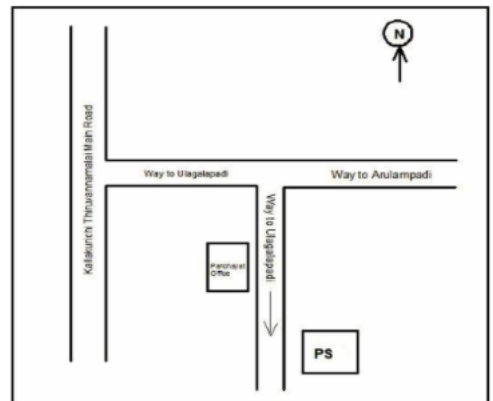

Polling Station Front View

Cad View

Key MAP View

Minimum Basic Facility (Please ✓)	WATER	RAMP	PLUG POINT	TOILET	HEALTHCARE
✓	✓	✓	✓	✓	✓

1 பெயர் : நவின்குமார் தந்தை பெயர்: செல்வராஜ் வீட்டு எண் : 1 வயது : 33 பாலினம் : ஆண்	ALF0869487 Photo is available	2 பெயர் : கோபாலகிருஷ்ணன் தந்தை பெயர்: குழந்தைவேலு வீட்டு எண் : 1 வயது : 24 பாலினம் : ஆண்	TVC2072569 Photo is available	3 பெயர் : அப்துல்லா தாயின் பெயர்: தொலாதீ வீட்டு எண் : 1 வயது : 24 பாலினம் : ஆண்	TVC2072510 Photo is available
4 பெயர் : ஆசிய் தாஜிதீன் தாயின் பெயர்: தொலாதீ வீட்டு எண் : 1 வயது : 23 பாலினம் : ஆண்	TVC2072502 Photo is available	5 பெயர் : சுகா கணவர் பெயர்: மணிகண்டன் வீட்டு எண் : 1-12 A வயது : 27 பாலினம் : பெண்	TVC2056638 Photo is available	6 பெயர் : ஷம்ஷாத் கணவர் பெயர்: நஷீர் வீட்டு எண் : 1/21 வயது : 33 பாலினம் : பெண்	TVC1252600 Photo is available
7 பெயர் : வெங்கடாபதி தந்தை பெயர்: திருமால் வீட்டு எண் : 1/30 வயது : 21 பாலினம் : ஆண்	TVC2401040 Photo is available	8 பெயர் : சுரேஷ் கண்ணன் தந்தை பெயர்: நாராயணசாமி வீட்டு எண் : 1-41 வயது : 26 பாலினம் : ஆண்	TVC1214162 Photo is available	9 பெயர் : அமீனா பீ தந்தை பெயர்: ஷேக் காதர் வீட்டு எண் : 1-43 வயது : 27 பாலினம் : பெண்	TVC1333996 Photo is available
10 பெயர் : விஜி தந்தை பெயர்: பெருமாள் வீட்டு எண் : 1-50 வயது : 32 பாலினம் : ஆண்	TVC2200871 Photo is available	11 பெயர் : பிரவீண் குமார் தந்தை பெயர்: நாகராஜ் வீட்டு எண் : 1-50 வயது : 22 பாலினம் : ஆண்	TVC2201002 Photo is available	12 பெயர் : தீபா கணவர் பெயர்: சுந்தரவேல் வீட்டு எண் : 1-51 வயது : 33 பாலினம் : பெண்	TVC1334010 Photo is available
13 பெயர் : முஜீதா கணவர் பெயர்: அஸ்லாம் வீட்டு எண் : 1/66 வயது : 28 பாலினம் : பெண்	TVC2581676 Photo is available	14 பெயர் : நிவேதா தந்தை பெயர்: செல்வராசு வீட்டு எண் : 1-67 வயது : 26 பாலினம் : பெண்	TVC1291640 Photo is available	15 பெயர் : சமதி கணவர் பெயர்: அய்யப்பன் வீட்டு எண் : 1-68 வயது : 39 பாலினம் : பெண்	TVC0924555 Photo is available
16 பெயர் : ஷீ வித்யா கணவர் பெயர்: கலையரசன் வீட்டு எண் : 1-68 வயது : 33 பாலினம் : பெண்	TVC1291855 Photo is available	17 பெயர் : ஆர்த்தி கணவர் பெயர்: சிவா வீட்டு எண் : 1-99 வயது : 31 பாலினம் : பெண்	TVC0924506 Photo is available	18 பெயர் : பர்வின் தாயின் பெயர்: காதூர்பி வீட்டு எண் : 1-133 வயது : 42 பாலினம் : பெண்	TVC1334259 Photo is available
19 பெயர் : ஜானகி கணவர் பெயர்: செந்தில் வீட்டு எண் : 1-147 வயது : 33 பாலினம் : பெண்	TVC1334218 Photo is available	20 பெயர் : முருகன் தாயின் பெயர்: துளசி வீட்டு எண் : 1/147 வயது : 25 பாலினம் : ஆண்	TVC2137289 Photo is available	21 பெயர் : ராஜேஷ் தந்தை பெயர்: ராமலிங்கம் வீட்டு எண் : 1-154 வயது : 25 பாலினம் : ஆண்	TVC1291806 Photo is available
22 பெயர் : சைத்ரியாஜ் தந்தை பெயர்: சையத்ஜலாலுதீன் வீட்டு எண் : 1/157 வயது : 31 பாலினம் : ஆண்	TVC0924449 Photo is available	23 பெயர் : தர்பார் தந்தை பெயர்: ரகுல்கான் வீட்டு எண் : 1-159 வயது : 29 பாலினம் : ஆண்	TVC0924514 Photo is available	24 பெயர் : வெங்கடராமன் தந்தை பெயர்: குப்புசாமி வீட்டு எண் : 1-201 வயது : 71 பாலினம் : ஆண்	TVC0924480 Photo is available
25 பெயர் : கல்பனா கணவர் பெயர்: பரமசிவம் வீட்டு எண் : 1-220 வயது : 36 பாலினம் : பெண்	TVC0924548 Photo is available	26 பெயர் : கோபி தந்தை பெயர்: சீனுவாசன் வீட்டு எண் : 1-339 வயது : 41 பாலினம் : ஆண்	TVC0924464 Photo is available	27 பெயர் : பிரேமலதா கணவர் பெயர்: கோபி வீட்டு எண் : 1-339 வயது : 35 பாலினம் : பெண்	TVC0924472 Photo is available
28 பெயர் : மாயவன் தந்தை பெயர்: சின்னு வீட்டு எண் : 2 வயது : 77 பாலினம் : ஆண்	TVC1464387 Photo is available	29 பெயர் : பார்வதி கணவர் பெயர்: தங்கவேல் வீட்டு எண் : 2 வயது : 76 பாலினம் : பெண்	TVC0924167 Photo is available	30 பெயர் : மணியம்மாள் கணவர் பெயர்: மாயவன் வீட்டு எண் : 2 வயது : 71 பாலினம் : பெண்	JBP4212080 Photo is available