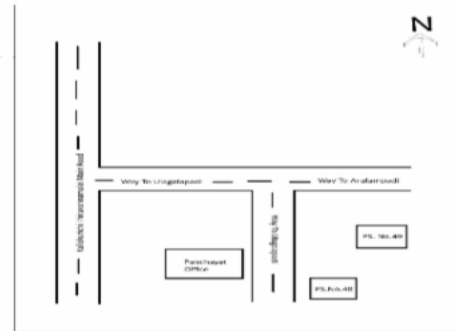

Google Map View

Polling Station Building Front View

Polling Station Front View

Cad View

Key MAP View

78. Rishivandiyam AC P.No - 49

1 பெயர் : கிளாரா மேரி ஸ்டெல்லா கணவர் பெயர்: கென்னடி பெர்ணாடஸ் வீட்டு எண் : 0 வயது : 41 பாலினம் : பெண் Photo is available	TVC2381432	2 பெயர் : ஷர்மிளா தந்தை பெயர்: நவாப் வீட்டு எண் : 1 வயது : 25 பாலினம் : பெண் Photo is available	TVC2285096	3 பெயர் : ஹீனா கணவர் பெயர்: நசீர் வீட்டு எண் : 1/70 வயது : 30 பாலினம் : பெண் Photo is available	TVC2172906
4 பெயர் : பிரியா தந்தை பெயர்: ராஜு வீட்டு எண் : 1-95 வயது : 26 பாலினம் : பெண் Photo is available	TVC1214147	5 பெயர் : சிவசக்தி தாயின் பெயர்: சங்கு வள்ளி வீட்டு எண் : 1/100 வயது : 20 பாலினம் : பெண் Photo is available	TVC2453223	6 பெயர் : கோகுல் தாயின் பெயர்: மாரிபிள்ளை வீட்டு எண் : 1/106 வயது : 20 பாலினம் : ஆண் Photo is available	TVC2411692
7 பெயர் : தமிழ் செல்வன் தந்தை பெயர்: ராசு வீட்டு எண் : 1/140 வயது : 25 பாலினம் : ஆண் Photo is available	TVC1291525	8 பெயர் : சந்திரி கணவர் பெயர்: ராஜி வீட்டு எண் : 2-15 வயது : 44 பாலினம் : பெண் Photo is available	TVC0013078	9 பெயர் : பூவரசி கணவர் பெயர்: சரவணன் வீட்டு எண் : 13/26 வயது : 30 பாலினம் : பெண் Photo is available	TVC2062982
10 பெயர் : மேரி கிரேசி ச கணவர் பெயர்: அந்தோணி சாமி வீட்டு எண் : 36 வயது : 23 பாலினம் : பெண் Photo is available	TVC2562890	11 பெயர் : மோகன்தாஸ் தாயின் பெயர்: மாதரசி வீட்டு எண் : 41 வயது : 19 பாலினம் : ஆண் Photo is available	TVC2517035	12 பெயர் : ஷர்மிளா தந்தை பெயர்: முகமதலி வீட்டு எண் : 66/2 வயது : 28 பாலினம் : பெண் Photo is available	TVC2367860
13 பெயர் : ரியாஜ் தந்தை பெயர்: ரியாஜ் வீட்டு எண் : 80 வயது : 26 பாலினம் : ஆண் Photo is available	TVC1291335	14 பெயர் : ரியாஜ் தந்தை பெயர்: ஹுசைன் அமீர் வீட்டு எண் : 82 வயது : 25 பாலினம் : ஆண் Photo is available	TVC1291384	15 பெயர் : ஷேக் சலாவுதீன் தந்தை பெயர்: பாஷா வீட்டு எண் : 90 வயது : 22 பாலினம் : ஆண் Photo is available	TVC2387439
16 பெயர் : அஞ்சாமணி கணவர் பெயர்: சின்னையன் வீட்டு எண் : 140 வயது : 76 பாலினம் : பெண் Photo is available	TVC1472521	17 பெயர் : ராசு தந்தை பெயர்: சின்னையன் வீட்டு எண் : 140 வயது : 56 பாலினம் : ஆண் Photo is available	TVC1472539	18 பெயர் : செல்வம் தந்தை பெயர்: சின்னையன் வீட்டு எண் : 140 வயது : 52 பாலினம் : ஆண் Photo is available	TVC1472547
19 பெயர் : மீனா கணவர் பெயர்: செல்வம் வீட்டு எண் : 140 வயது : 42 பாலினம் : பெண் Photo is available	JBP4323317	20 பெயர் : அன்னக்கிளி கணவர் பெயர்: மாயவன் வீட்டு எண் : 145 வயது : 81 பாலினம் : பெண் Photo is available	TVC1472554	21 பெயர் : தங்கமணி தந்தை பெயர்: மாயவன் வீட்டு எண் : 145 வயது : 62 பாலினம் : ஆண் Photo is available	JBP1242627
22 பெயர் : சேகர் தந்தை பெயர்: மாயவன் வீட்டு எண் : 145 வயது : 50 பாலினம் : ஆண் Photo is available	TVC1472562	23 பெயர் : பெருமாள் தந்தை பெயர்: முனியன் வீட்டு எண் : 146 வயது : 65 பாலினம் : ஆண் Photo is available	JBP1242569	24 பெயர் : நடேசன் தந்தை பெயர்: குப்பன் வீட்டு எண் : A வயது : 84 பாலினம் : ஆண் Photo is available	TVC1009257