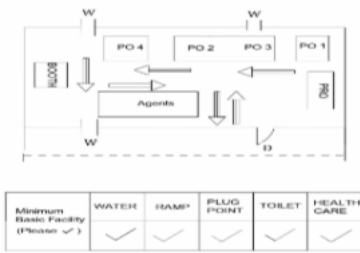

Google Map View

Polling Station Building Front View

Polling Station Front View

Cad View

Key MAP View

78. Rishivandiyam AC P.No - 49

1 பெயர் : கிளாரா மேரி ஸ்டெல்லா கணவர் பெயர்: கென்னடி பெர்ணாடஸ் வீட்டு எண் : 0 வயது : 41 பாலினம் : பெண் Photo is available	TVC2381432	2 பெயர் : ஷர்மிளா தந்தை பெயர்: நவாப் வீட்டு எண் : 1 வயது : 25 பாலினம் : பெண் Photo is available	TVC2285096	3 பெயர் : ஹீனா கணவர் பெயர்: நசீர் வீட்டு எண் : 1/70 வயது : 30 பாலினம் : பெண் Photo is available	TVC2172906
4 பெயர் : பிரியா தந்தை பெயர்: ராஜு வீட்டு எண் : 1-95 வயது : 26 பாலினம் : பெண் Photo is available	TVC1214147	5 பெயர் : சிவசக்தி தாயின் பெயர்: சங்கு வள்ளி வீட்டு எண் : 1/100 வயது : 20 பாலினம் : பெண் Photo is available	TVC2453223	6 பெயர் : கோகுல் தாயின் பெயர்: மாரிபிள்ளை வீட்டு எண் : 1/106 வயது : 20 பாலினம் : ஆண் Photo is available	TVC2411692
7 பெயர் : தமிழ் செல்வன் தந்தை பெயர்: ராசு வீட்டு எண் : 1/140 வயது : 25 பாலினம் : ஆண் Photo is available	TVC1291525	8 பெயர் : சந்திரி கணவர் பெயர்: ராஜி வீட்டு எண் : 2-15 வயது : 44 பாலினம் : பெண் Photo is available	TVC0013078	9 பெயர் : பூவரசி கணவர் பெயர்: சரவணன் வீட்டு எண் : 13/26 வயது : 30 பாலினம் : பெண் Photo is available	TVC2062982
10 பெயர் : மேரி கிரேசி ச கணவர் பெயர்: அந்தோணி சாமி வீட்டு எண் : 36 வயது : 23 பாலினம் : பெண் Photo is available	TVC2562890	11 பெயர் : மோகன்தாஸ் தாயின் பெயர்: மாதரசி வீட்டு எண் : 41 வயது : 19 பாலினம் : ஆண் Photo is available	TVC2517035	12 பெயர் : ஷர்மிளா தந்தை பெயர்: முகமதலி வீட்டு எண் : 66/2 வயது : 28 பாலினம் : பெண் Photo is available	TVC2367860
13 பெயர் : ரியாஜ் தந்தை பெயர்: ரியாஜ் வீட்டு எண் : 80 வயது : 26 பாலினம் : ஆண் Photo is available	TVC1291335	14 பெயர் : ரியாஜ் தந்தை பெயர்: ஹுசைன் அமீர் வீட்டு எண் : 82 வயது : 25 பாலினம் : ஆண் Photo is available	TVC1291384	15 பெயர் : ஷேக் சலாவுதீன் தந்தை பெயர்: பாஷா வீட்டு எண் : 90 வயது : 22 பாலினம் : ஆண் Photo is available	TVC2387439
16 பெயர் : அஞ்சாமணி கணவர் பெயர்: சின்னையன் வீட்டு எண் : 140 வயது : 76 பாலினம் : பெண் Photo is available	TVC1472521	17 பெயர் : ராசு தந்தை பெயர்: சின்னையன் வீட்டு எண் : 140 வயது : 56 பாலினம் : ஆண் Photo is available	TVC1472539	18 பெயர் : செல்வம் தந்தை பெயர்: சின்னையன் வீட்டு எண் : 140 வயது : 52 பாலினம் : ஆண் Photo is available	TVC1472547
19 பெயர் : மீனா கணவர் பெயர்: செல்வம் வீட்டு எண் : 140 வயது : 42 பாலினம் : பெண் Photo is available	JBP4323317	20 பெயர் : அன்னக்கிளி கணவர் பெயர்: மாயவன் வீட்டு எண் : 145 வயது : 81 பாலினம் : பெண் Photo is available	TVC1472554	21 பெயர் : தங்கமணி தந்தை பெயர்: மாயவன் வீட்டு எண் : 145 வயது : 62 பாலினம் : ஆண் Photo is available	JBP1242627
22 பெயர் : சேகர் தந்தை பெயர்: மாயவன் வீட்டு எண் : 145 வயது : 50 பாலினம் : ஆண் Photo is available	TVC1472562	23 பெயர் : பெருமாள் தந்தை பெயர்: முனியன் வீட்டு எண் : 146 வயது : 65 பாலினம் : ஆண் Photo is available	JBP1242569	24 பெயர் : நடேசன் தந்தை பெயர்: குப்பன் வீட்டு எண் : A வயது : 84 பாலினம் : ஆண் Photo is available	TVC1009257