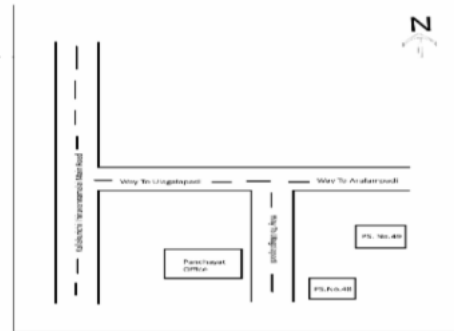

Cad View

Key MAP View

78. Rishivandiyam AC P.No - 50