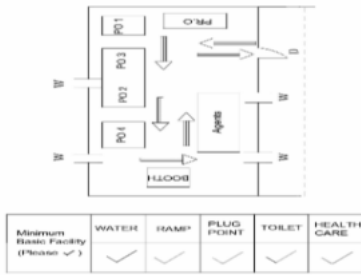

Cad View

Key MAP View

78. Rishivandiyam AC P.No - 50