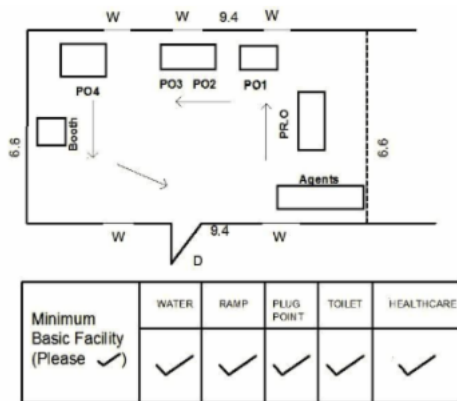

Google Map View

Polling Station Building Front View

Polling Station Front View

Cad View

Key MAP View

1 பெயர் : அந்தோணியம்மாள் கணவர் பெயர்: மரியகுழந்தை வீட்டு எண் : 1 வயது : 60 பாலினம் : பெண் Photo is available	TVC0800102	2 பெயர் : அந்தோணிராஜ் தந்தை பெயர்: மரியகுழந்தை வீட்டு எண் : 1 வயது : 40 பாலினம் : ஆண் Photo is available	TVC0800094	3 பெயர் : பாத்திமா கணவர் பெயர்: மகிமைராஜ் வீட்டு எண் : 1 வயது : 35 பாலினம் : பெண் Photo is available	TVC2190353
4 பெயர் : ரீனா மெர்சி தந்தை பெயர்: அந்தோணிசாமி வீட்டு எண் : 1 வயது : 26 பாலினம் : பெண் Photo is available	TVC1304583	5 பெயர் : லியோ ஸ்டீபன் ராஜ் தந்தை பெயர்: செல்வராஜ் வீட்டு எண் : 1 வயது : 22 பாலினம் : ஆண் Photo is available	TVC2202299	6 பெயர் : மோனிஷா தந்தை பெயர்: ரங்கசாமி வீட்டு எண் : 1/12 வயது : 25 பாலினம் : பெண் Photo is available	TVC2428605
7 பெயர் : மேக்தலின் வெனிசியா மேரி தந்தை பெயர்: தோமஸ் வீட்டு எண் : 1-548 வயது : 26 பாலினம் : பெண் Photo is available	TVC1253350	8 பெயர் : தேவராஜ் தந்தை பெயர்: சூசை வீட்டு எண் : 2 வயது : 52 பாலினம் : ஆண் Photo is available	TVC2005957	9 பெயர் : அந்தோணியம்மாள் தந்தை பெயர்: பிலவேந்திரன் வீட்டு எண் : 4-18 வயது : 30 பாலினம் : பெண் Photo is available	TVC1010636
10 பெயர் : ஆரோக்கியா ஷானிவினி மேரி தந்தை பெயர்: தோமஸ் வீட்டு எண் : 4-76/278 வயது : 26 பாலினம் : பெண் Photo is available	TVC1214816	11 பெயர் : ஸ்டெல்லா மேரி தந்தை பெயர்: கபிரியேல் வீட்டு எண் : 4-124 வயது : 44 பாலினம் : பெண் Photo is available	TVC0457085	12 பெயர் : ஜான் பால் தந்தை பெயர்: கபிரியேல் வீட்டு எண் : 4-124 வயது : 25 பாலினம் : ஆண் Photo is available	TVC2189041
13 பெயர் : மைக்கேல் ஆகஸ்டின் தந்தை பெயர்: கபிரியேல் வீட்டு எண் : 4-124 வயது : 23 பாலினம் : ஆண் Photo is available	TVC2191625	14 பெயர் : சந்தியா பிரிசில்லா தந்தை பெயர்: பரமானந்தம் வீட்டு எண் : 4/162 வயது : 25 பாலினம் : பெண் Photo is available	TVC1304534	15 பெயர் : சூசைமரி கணவர் பெயர்: குழந்தையேசு வீட்டு எண் : 4-252 வயது : 48 பாலினம் : பெண் Photo is available	TVC0014696
16 பெயர் : மேரி கணவர் பெயர்: ஜோசப் வீட்டு எண் : 4-252 வயது : 48 பாலினம் : பெண் Photo is available	TVC0014704	17 பெயர் : மைக்கேல் மார்டின் தந்தை பெயர்: சகாயராஜ் வீட்டு எண் : 4/332 வயது : 23 பாலினம் : ஆண் Photo is available	TVC2179828	18 பெயர் : சகாயமேரி கணவர் பெயர்: ஜான்ஸ்டீன்சன் வீட்டு எண் : 5 வயது : 50 பாலினம் : பெண் Photo is available	TVC0216788
19 பெயர் : ஜோசப்வில்லியம் தந்தை பெயர்: அந்தோணிசாமி வீட்டு எண் : 5-28A வயது : 41 பாலினம் : ஆண் Photo is available	TVC0510826	20 பெயர் : திவ்ய ஆரோக்கிய மேரி கணவர் பெயர்: ஜேம்ஸ் வீட்டு எண் : 5/109 வயது : 28 பாலினம் : பெண் Photo is available	TVC1302686	21 பெயர் : கபிரியேல் தந்தை பெயர்: ஞானாதிக்கம் வீட்டு எண் : 5/260 வயது : 51 பாலினம் : ஆண் Photo is available	TVC2461119
22 பெயர் : குமாரேஷ்தாஸ் தந்தை பெயர்: சின்னப்பன் வீட்டு எண் : 27ஏ1 வயது : 25 பாலினம் : ஆண் Photo is available	TVC2173235	S 23 பெயர் : முகமத் அனீஸ் அ தந்தை பெயர்: ஆகர்ம் வீட்டு எண் : 33 வயது : 20 பாலினம் : ஆண் Photo is available	TVC2361046	24 பெயர் : ஆரோக்கியசாமி தந்தை பெயர்: சூசை வீட்டு எண் : 40 வயது : 54 பாலினம் : ஆண் Photo is available	TVC0926501
25 பெயர் : சதிஷ்குமார் தந்தை பெயர்: ஆரோக்கியசாமி வீட்டு எண் : 40 வயது : 31 பாலினம் : ஆண் Photo is available	TVC0895615	26 பெயர் : அருள்பாஸ்கர் தந்தை பெயர்: ஆரோக்கியசாமி வீட்டு எண் : 40 வயது : 29 பாலினம் : ஆண் Photo is available	TVC0926493	27 பெயர் : ஸ்டீபன் ஆரோக்கிய ராஜ் கு தந்தை பெயர்: குழந்தைராஜ் வீட்டு எண் : 66 வயது : 30 பாலினம் : ஆண் Photo is available	TVC0926766
28 பெயர் : ஷாயில் தந்தை பெயர்: பாஷா வீட்டு எண் : 66 வயது : 23 பாலினம் : ஆண் Photo is available	TVC2170496	29 பெயர் : ஆக்னஸ் தந்தை பெயர்: செல்வராஜ் வீட்டு எண் : 87 வயது : 25 பாலினம் : ஆண் Photo is available	TVC2282465	30 பெயர் : குழந்தையேசு தந்தை பெயர்: சவரிமுத்து வீட்டு எண் : 120 வயது : 36 பாலினம் : ஆண் Photo is available	TVC0558874