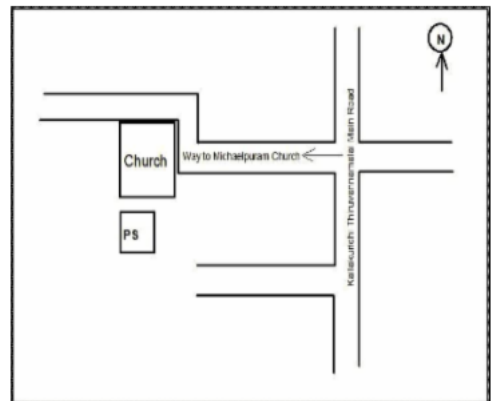

Google Map View

Polling Station Building Front View

Polling Station Front View

Cad View

Key MAP View

1 பெயர் : அந்தோணியம்மாள் கணவர் பெயர்: மரியகுழந்தை வீட்டு எண் : 1 வயது : 60 பாலினம் : பெண் Photo is available	TVC0800102	2 பெயர் : அந்தோணிராஜ் தந்தை பெயர்: மரியகுழந்தை வீட்டு எண் : 1 வயது : 40 பாலினம் : ஆண் Photo is available	TVC0800094	3 பெயர் : பாத்திமா கணவர் பெயர்: மகிமைராஜ் வீட்டு எண் : 1 வயது : 35 பாலினம் : பெண் Photo is available	TVC2190353
4 பெயர் : ரீனா மெர்சி தந்தை பெயர்: அந்தோணிசாமி வீட்டு எண் : 1 வயது : 26 பாலினம் : பெண் Photo is available	TVC1304583	5 பெயர் : லியோ ஸ்டீபன் ராஜ் தந்தை பெயர்: செல்வராஜ் வீட்டு எண் : 1 வயது : 22 பாலினம் : ஆண் Photo is available	TVC2202299	6 பெயர் : மோனிஷா தந்தை பெயர்: ரங்கசாமி வீட்டு எண் : 1/12 வயது : 25 பாலினம் : பெண் Photo is available	TVC2428605
7 பெயர் : மேக்தலின் வெனிசியா மேரி தந்தை பெயர்: தோமஸ் வீட்டு எண் : 1-548 வயது : 26 பாலினம் : பெண் Photo is available	TVC1253350	8 பெயர் : தேவராஜ் தந்தை பெயர்: சூசை வீட்டு எண் : 2 வயது : 52 பாலினம் : ஆண் Photo is available	TVC2005957	9 பெயர் : அந்தோணியம்மாள் தந்தை பெயர்: பிலவேந்திரன் வீட்டு எண் : 4-18 வயது : 30 பாலினம் : பெண் Photo is available	TVC1010636
10 பெயர் : ஆரோக்கியா ஷானிவினி மேரி தந்தை பெயர்: தோமஸ் வீட்டு எண் : 4-76/278 வயது : 26 பாலினம் : பெண் Photo is available	TVC1214816	11 பெயர் : ஸ்டெல்லா மேரி தந்தை பெயர்: கபிரியேல் வீட்டு எண் : 4-124 வயது : 44 பாலினம் : பெண் Photo is available	TVC0457085	12 பெயர் : ஜான் பால் தந்தை பெயர்: கபிரியேல் வீட்டு எண் : 4-124 வயது : 25 பாலினம் : ஆண் Photo is available	TVC2189041
13 பெயர் : மைக்கேல் ஆகஸ்டின் தந்தை பெயர்: கபிரியேல் வீட்டு எண் : 4-124 வயது : 23 பாலினம் : ஆண் Photo is available	TVC2191625	14 பெயர் : சந்தியா பிரிசில்லா தந்தை பெயர்: பரமானந்தம் வீட்டு எண் : 4/162 வயது : 25 பாலினம் : பெண் Photo is available	TVC1304534	15 பெயர் : சூசைமரி கணவர் பெயர்: குழந்தையேசு வீட்டு எண் : 4-252 வயது : 48 பாலினம் : பெண் Photo is available	TVC0014696
16 பெயர் : மேரி கணவர் பெயர்: ஜோசப் வீட்டு எண் : 4-252 வயது : 48 பாலினம் : பெண் Photo is available	TVC0014704	17 பெயர் : மைக்கேல் மார்டின் தந்தை பெயர்: சகாயராஜ் வீட்டு எண் : 4/332 வயது : 23 பாலினம் : ஆண் Photo is available	TVC2179828	18 பெயர் : சகாயமேரி கணவர் பெயர்: ஜான்ஸ்டீன்சன் வீட்டு எண் : 5 வயது : 50 பாலினம் : பெண் Photo is available	TVC0216788
19 பெயர் : ஜோசப்வில்லியம் தந்தை பெயர்: அந்தோணிசாமி வீட்டு எண் : 5-28A வயது : 41 பாலினம் : ஆண் Photo is available	TVC0510826	20 பெயர் : திவ்ய ஆரோக்கிய மேரி கணவர் பெயர்: ஜேம்ஸ் வீட்டு எண் : 5/109 வயது : 28 பாலினம் : பெண் Photo is available	TVC1302686	21 பெயர் : கபிரியேல் தந்தை பெயர்: ஞானாதிக்கம் வீட்டு எண் : 5/260 வயது : 51 பாலினம் : ஆண் Photo is available	TVC2461119
22 பெயர் : குமாரேஷ்தாஸ் தந்தை பெயர்: சின்னப்பன் வீட்டு எண் : 27ஏ1 வயது : 25 பாலினம் : ஆண் Photo is available	TVC2173235	S 23 பெயர் : முகமத் அனீஸ் அ தந்தை பெயர்: ஆகர்ம் வீட்டு எண் : 33 வயது : 20 பாலினம் : ஆண் Photo is available	TVC2361046	24 பெயர் : ஆரோக்கியசாமி தந்தை பெயர்: சூசை வீட்டு எண் : 40 வயது : 54 பாலினம் : ஆண் Photo is available	TVC0926501
25 பெயர் : சதிஷ்குமார் தந்தை பெயர்: ஆரோக்கியசாமி வீட்டு எண் : 40 வயது : 31 பாலினம் : ஆண் Photo is available	TVC0895615	26 பெயர் : அருள்பாஸ்கர் தந்தை பெயர்: ஆரோக்கியசாமி வீட்டு எண் : 40 வயது : 29 பாலினம் : ஆண் Photo is available	TVC0926493	27 பெயர் : ஸ்டீபன் ஆரோக்கிய ராஜ் கு தந்தை பெயர்: குழந்தைராஜ் வீட்டு எண் : 66 வயது : 30 பாலினம் : ஆண் Photo is available	TVC0926766
28 பெயர் : ஷாயில் தந்தை பெயர்: பாஷா வீட்டு எண் : 66 வயது : 23 பாலினம் : ஆண் Photo is available	TVC2170496	29 பெயர் : ஆக்னஸ் தந்தை பெயர்: செல்வராஜ் வீட்டு எண் : 87 வயது : 25 பாலினம் : ஆண் Photo is available	TVC2282465	30 பெயர் : குழந்தையேசு தந்தை பெயர்: சவரிமுத்து வீட்டு எண் : 120 வயது : 36 பாலினம் : ஆண் Photo is available	TVC0558874