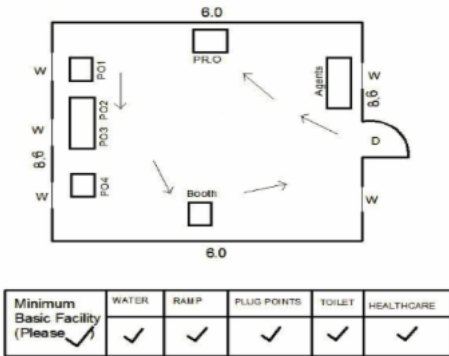

Google Map View

Polling Station Building Front View

Polling Station Front View

Cad View

Key MAP View

1	TVC0800698	பெயர் : சூசைநாதன் தந்தை பெயர்: சவரிமுத்து வீட்டு எண் : 1 வயது : 63 பாலினம் : ஆண்	Photo is available	2	JBP3470770	பெயர் : லுரர்துமரி கணவர் பெயர்: அந்தோணிராஜ் வீட்டு எண் : 1 வயது : 57 பாலினம் : பெண்	Photo is available	3	TVC0800706	பெயர் : விக்கோரியா கணவர் பெயர்: சூசைநாதன் வீட்டு எண் : 1 வயது : 56 பாலினம் : பெண்	Photo is available
4	TVC0511592	பெயர் : அமலோற்பவமேரி கணவர் பெயர்: தேவராஜ் வீட்டு எண் : 1 வயது : 44 பாலினம் : பெண்	Photo is available	5	TVC0530980	பெயர் : ஜோசபஅலெக்ஸாண்டர் தந்தை பெயர்: அந்தோணிராஜ் வீட்டு எண் : 1 வயது : 33 பாலினம் : ஆண்	Photo is available	6	TVC2541423	பெயர் : பெலிசியா கணவர் பெயர்: ஜோசப அலெக்ஸாண்டர் வீட்டு எண் : 1 வயது : 33 பாலினம் : பெண்	Photo is available
7	TVC2568798	பெயர் : அந்தோணிசாமி இன்னசி தந்தை பெயர்: இன்னசி வீட்டு எண் : 2/10 வயது : 53 பாலினம் : ஆண்	Photo is available	8	TVC2568780	பெயர் : ரோஸ்லின்மேரி அந்தோணிசாமி கணவர் பெயர்: அந்தோணிசாமி வீட்டு எண் : 2/20 வயது : 46 பாலினம் : பெண்	Photo is available	9	TVC1477587	பெயர் : தெரசம்மாள் கணவர் பெயர்: இருதயம் வீட்டு எண் : 3 வயது : 86 பாலினம் : பெண்	Photo is available
10	TVC1477595	பெயர் : அந்தோணிசாமி தந்தை பெயர்: இருதயம் வீட்டு எண் : 3 வயது : 65 பாலினம் : ஆண்	Photo is available	11	TVC1477603	பெயர் : ஜெயமரி கணவர் பெயர்: அந்தோணிசாமி வீட்டு எண் : 3 வயது : 59 பாலினம் : பெண்	Photo is available	12	TVC2480168	பெயர் : மெர்சி அ தந்தை பெயர்: அருளப்பன் சூ வீட்டு எண் : 3/31 வயது : 19 பாலினம் : பெண்	Photo is available
13	TVC1307032	பெயர் : ஜோஸ்பின் கிளாரா ஞான ஒளி தந்தை பெயர்: சூசை ராஜ் வீட்டு எண் : 3/448 வயது : 26 பாலினம் : பெண்	Photo is available	14	TVC0927079	பெயர் : ஆரோக்கியமேரி கணவர் பெயர்: செல்வராஜ் வீட்டு எண் : 3-a வயது : 33 பாலினம் : பெண்	Photo is available	15	JBP1213768	பெயர் : சூசை தந்தை பெயர்: ஞானாதிக்கம் வீட்டு எண் : 4 வயது : 70 பாலினம் : ஆண்	Photo is available
16	TVC1477611	பெயர் : புஷ்பதெரஸ் கணவர் பெயர்: சூசை வீட்டு எண் : 4 வயது : 68 பாலினம் : பெண்	Photo is available	17	TVC1477629	பெயர் : தேவதாஸ் தந்தை பெயர்: ஞானாதிக்கம் வீட்டு எண் : 4 வயது : 55 பாலினம் : ஆண்	Photo is available	18	JBP4635744	பெயர் : மேரிஸ்டெல்லா கணவர் பெயர்: தேவதாஸ் வீட்டு எண் : 4 வயது : 49 பாலினம் : பெண்	Photo is available
19	JBP4513099	பெயர் : ஜோசபஅந்தோனி தந்தை பெயர்: சூசை வீட்டு எண் : 4 வயது : 44 பாலினம் : ஆண்	Photo is available	20	JBP4513107	பெயர் : சகாயராணி கணவர் பெயர்: ஜோசபஅந்தோனி வீட்டு எண் : 4 வயது : 41 பாலினம் : பெண்	Photo is available	21	TVC0015362	பெயர் : அருள்ஜெயகுமார் தந்தை பெயர்: சூசை வீட்டு எண் : 4 வயது : 40 பாலினம் : ஆண்	Photo is available
22	TVC2579670	பெயர் : ஜெரொம் ரிச்சர்ட் தொ தாயின் பெயர்: ஆரோக்கியமேரி வீட்டு எண் : 4/11 வயது : 19 பாலினம் : ஆண்	Photo is available	23	TVC2179836	பெயர் : சோனா கணவர் பெயர்: அர்ஜுன் வீட்டு எண் : 4/123 வயது : 27 பாலினம் : பெண்	Photo is available	24	TVC2060176	பெயர் : ஆரோக்கியராஜ் தந்தை பெயர்: மோய்சன் வீட்டு எண் : 4/446 வயது : 37 பாலினம் : ஆண்	Photo is available
25	TVC1477637	பெயர் : குழந்தைசாமி தந்தை பெயர்: ஞானாதிக்கம் வீட்டு எண் : 5 வயது : 61 பாலினம் : ஆண்	Photo is available	26	JBP4318499	பெயர் : மேரி கணவர் பெயர்: குழந்தைசாமி வீட்டு எண் : 5 வயது : 54 பாலினம் : பெண்	Photo is available	27	TVC0511832	பெயர் : சின்னப்பன் தாயின் பெயர்: ஜெயமேரி வீட்டு எண் : 5 வயது : 38 பாலினம் : ஆண்	Photo is available
28	TVC1011261	பெயர் : குழந்தையேசு தந்தை பெயர்: அந்தோனி வீட்டு எண் : 5 வயது : 31 பாலினம் : ஆண்	Photo is available	29	TVC1011287	பெயர் : இன்பண்ட் டோனி தந்தை பெயர்: குழந்தை சாமி வீட்டு எண் : 5 வயது : 29 பாலினம் : ஆண்	Photo is available	30	TVC2059392	பெயர் : ஆண்ட்ரோ ஜெரோம் தந்தை பெயர்: அந்தோனிராஜ் வீட்டு எண் : 5 வயது : 28 பாலினம் : ஆண்	Photo is available