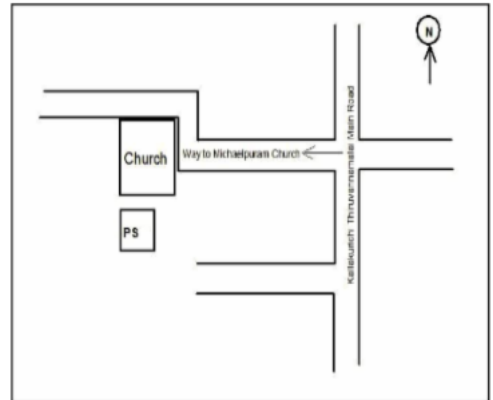

Cad View

Key MAP View