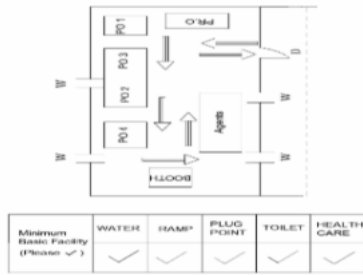

Google Map View

Polling Station Building Front View

Polling Station Front View

Cad View

78. Rishivandiyam AC P.No - 53

Key MAP View

1 பெயர் : ஜோசப் சின்னப்ப ராஜ் தந்தை பெயர்: சூசை வீட்டு எண் : 1 வயது : 42 பாலினம் : ஆண்	TVC0697524 Photo is available	#2 2 பெயர் : அர்ச்சுனன் தந்தை பெயர்: அண்ணாமலை வீட்டு எண் : 188 வயது : 31 பாலினம் : ஆண்	TVC0697607 Photo is available	3 பெயர் : இயேசு ராஜ் தந்தை பெயர்: பிலவேந்திரன் வீட்டு எண் : 1 வயது : 37 பாலினம் : ஆண்	TVC0697532 Photo is available
S 4 பெயர் : ஸ்டீபன் சூசைகண்ணு தந்தை பெயர்: சூசைகண்ணு வீட்டு எண் : 1 வயது : 32 பாலினம் : ஆண்	TVC0697581 Photo is available	5 பெயர் : நிர்மல் பிரேம் குமார் தந்தை பெயர்: அலெக்சாண்டர் வீட்டு எண் : 1 வயது : 31 பாலினம் : ஆண்	TVC0697540 Photo is available	6 பெயர் : அந்தோணிசாமி தந்தை பெயர்: சூசைநாதன் வீட்டு எண் : 1 வயது : 29 பாலினம் : ஆண்	TVC1121763 Photo is available
7 பெயர் : யேசுரத்தினம் தந்தை பெயர்: சின்னப்பன் வீட்டு எண் : 1 வயது : 27 பாலினம் : ஆண்	TVC1121839 Photo is available	8 பெயர் : பிரதீப் தந்தை பெயர்: மதலை முத்து வீட்டு எண் : 2 வயது : 25 பாலினம் : ஆண்	TVC1308527 Photo is available	9 பெயர் : அந்தோணிசாமி தந்தை பெயர்: செல்வநாதன் வீட்டு எண் : 4/90 வயது : 63 பாலினம் : ஆண்	TVC1487651 Photo is available
10 பெயர் : ஜெயசீலி கணவர் பெயர்: அந்தோணிசாமி வீட்டு எண் : 4/90 வயது : 63 பாலினம் : பெண்	TVC0457739 Photo is available	11 பெயர் : லில்லி மேரி ம தந்தை பெயர்: மரிய குழந்தை வீட்டு எண் : 4/244 வயது : 39 பாலினம் : பெண்	JBP4636114 Photo is available	12 பெயர் : எட்வின் அந்தோனிராஜ் தந்தை பெயர்: சின்னப்பன் வீட்டு எண் : 12-3 வயது : 33 பாலினம் : ஆண்	TVC0778779 Photo is available
13 பெயர் : சின்னப்பன் தந்தை பெயர்: அந்தோணிசாமி வீட்டு எண் : 23 வயது : 55 பாலினம் : ஆண்	TVC0333963 Photo is available	14 பெயர் : சூதா ஜான்சி சி தந்தை பெயர்: ஜஸ்டின் குமார் வீட்டு எண் : 27A வயது : 32 பாலினம் : பெண்	TVC0559302 Photo is available	15 பெயர் : ஜூலி மலர்க்கொடி கணவர் பெயர்: லூர்துசாமி வீட்டு எண் : 49 வயது : 43 பாலினம் : பெண்	JBP3470838 Photo is available
16 பெயர் : மணிகண்டன் தந்தை பெயர்: அயோத்தி வீட்டு எண் : 58 வயது : 32 பாலினம் : ஆண்	TVC0697599 Photo is available	17 பெயர் : செல்ஸ்டின் அமல ரீனா தந்தை பெயர்: ஜோசப் வீட்டு எண் : 89 வயது : 24 பாலினம் : பெண்	TVC2420065 Photo is available	18 பெயர் : டெய்சி பிரியா தந்தை பெயர்: அம்புரோஸ் வீட்டு எண் : 90 வயது : 32 பாலினம் : பெண்	TVC0697557 Photo is available
19 பெயர் : அந்தோணி வின்சென்ட் ராஜ் ம தந்தை பெயர்: மரியசாமி வீட்டு எண் : 94 வயது : 28 பாலினம் : ஆண்	TVC1121722 Photo is available	20 பெயர் : மரியபுஷ்பம் கணவர் பெயர்: பிரவின் வீட்டு எண் : 94 வயது : 24 பாலினம் : பெண்	TVC2445419 Photo is available	21 பெயர் : குழந்தையேசு தந்தை பெயர்: சின்னப்பன் வீட்டு எண் : 96 வயது : 35 பாலினம் : ஆண்	TVC2357432 Photo is available
22 பெயர் : ஆரோக்கியா புனிதா கணவர் பெயர்: அந்தோனிராஜ் வீட்டு எண் : 105 வயது : 32 பாலினம் : பெண்	TVC2137826 Photo is available	23 பெயர் : டெலின் சர்மினா தந்தை பெயர்: தாமஸ் வீட்டு எண் : 118 வயது : 26 பாலினம் : பெண்	TVC1353440 Photo is available	24 பெயர் : அம்புரோஸ் தந்தை பெயர்: தாவிது வீட்டு எண் : 123 வயது : 56 பாலினம் : ஆண்	TVC1487156 Photo is available
25 பெயர் : நிர்மலாமரி கணவர் பெயர்: அம்புரோஸ் வீட்டு எண் : 123 வயது : 54 பாலினம் : பெண்	TVC1487164 Photo is available	26 பெயர் : அந்தோனி சுசில் குமார் தந்தை பெயர்: அம்புரோஸ் வீட்டு எண் : 123-11 வயது : 30 பாலினம் : ஆண்	TVC0800656 Photo is available	27 பெயர் : லூர்துமரி கணவர் பெயர்: சாமிநாதன் வீட்டு எண் : 124 வயது : 61 பாலினம் : பெண்	TVC1487172 Photo is available
28 பெயர் : மைக்கேல்சான் தந்தை பெயர்: அந்தோனிராஜ் வீட்டு எண் : 125 வயது : 53 பாலினம் : ஆண்	TVC1487180 Photo is available	29 பெயர் : லாரன்ஸ்மரி கணவர் பெயர்: மைக்கேல்சான் வீட்டு எண் : 125 வயது : 50 பாலினம் : பெண்	TVC1487198 Photo is available	30 பெயர் : ஹெலன் நித்யா தந்தை பெயர்: மைக்கேல் ஜான் வீட்டு எண் : 125 வயது : 25 பாலினம் : பெண்	TVC2035640 Photo is available