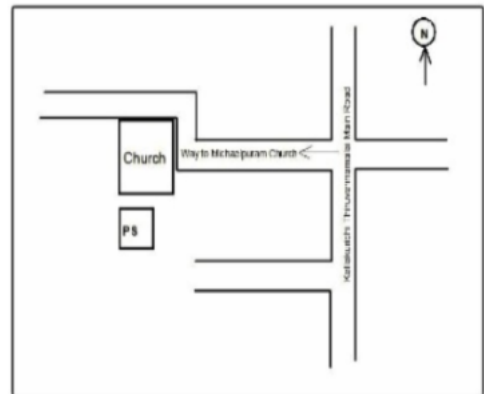

Key MAP View