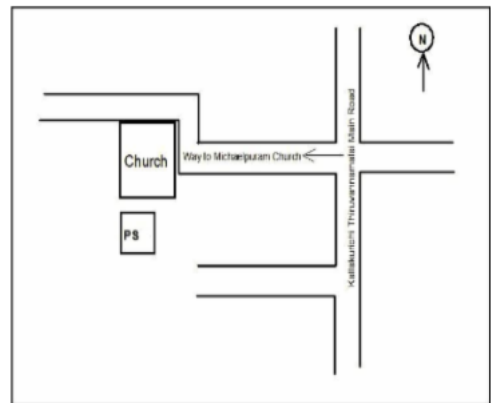

Cad View

Key MAP View