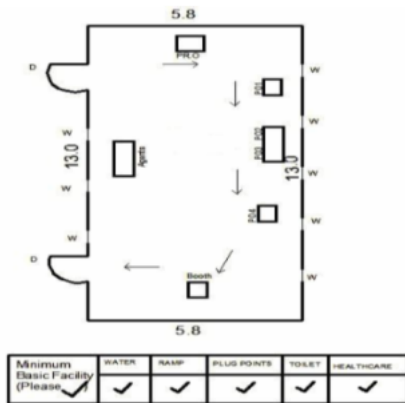

Google Map View

Polling Station Building Front View

Polling Station Front View

Cad View

Key MAP View

1 பெயர் : பிரேமராஜ் தந்தை பெயர்: ஜெயபால் வீட்டு எண் : 0 வயது : 26 பாலினம் : ஆண்	TVC2035830 Photo is available	2 பெயர் : சரண்யா தந்தை பெயர்: ரமேஷ் வீட்டு எண் : 0 வயது : 25 பாலினம் : பெண்	TVC2035814 Photo is available	3 பெயர் : இளவரசி தந்தை பெயர்: முத்துசாமி வீட்டு எண் : 0 வயது : 24 பாலினம் : பெண்	TVC2035822 Photo is available
4 பெயர் : சினேகா தந்தை பெயர்: ஏழுமலை வீட்டு எண் : 0 வயது : 24 பாலினம் : பெண்	TVC2035806 Photo is available	5 பெயர் : தமிழ்செல்வன் தந்தை பெயர்: கணேசன் வீட்டு எண் : 0 வயது : 24 பாலினம் : ஆண்	TVC2035798 Photo is available	6 பெயர் : முனியம்மாள் கணவர் பெயர்: மண்ணாங்கட்டி வீட்டு எண் : 1 வயது : 88 பாலினம் : பெண்	TVC1482546 Photo is available
7 பெயர் : முத்து தந்தை பெயர்: மண்ணாங்கட்டி வீட்டு எண் : 1 வயது : 68 பாலினம் : ஆண்	TVC1482553 Photo is available	8 பெயர் : கோவிந்தராஜ் தந்தை பெயர்: முத்து வீட்டு எண் : 1 வயது : 44 பாலினம் : ஆண்	JBP4311957 Photo is available	9 பெயர் : சங்கர் தந்தை பெயர்: முத்து வீட்டு எண் : 1 வயது : 43 பாலினம் : ஆண்	TVC1090869 Photo is available
10 பெயர் : விஜயராமு தந்தை பெயர்: முத்து வீட்டு எண் : 1 வயது : 39 பாலினம் : ஆண்	TVC0334300 Photo is available	11 பெயர் : அபிராமி கணவர் பெயர்: பழனிவேல் வீட்டு எண் : 1 வயது : 30 பாலினம் : பெண்	TVC1121961 Photo is available	12 பெயர் : அப்துல் சமீத் தந்தை பெயர்: சுல்தான் வீட்டு எண் : 1 வயது : 29 பாலினம் : ஆண்	TVC0981522 Photo is available
13 பெயர் : சங்கீதா கணவர் பெயர்: விஜயராமு வீட்டு எண் : 1 வயது : 28 பாலினம் : பெண்	TVC1011923 Photo is available	14 பெயர் : விஜயகுமார் தந்தை பெயர்: வேடியப்பன் வீட்டு எண் : 1 வயது : 27 பாலினம் : ஆண்	TVC1122027 Photo is available	15 பெயர் : அருண் குமார் தந்தை பெயர்: காட்டு ராஜா வீட்டு எண் : 1 வயது : 25 பாலினம் : ஆண்	TVC2203065 Photo is available
16 பெயர் : மஹாதர்ஷண் தந்தை பெயர்: ராஜா வீட்டு எண் : 1 வயது : 22 பாலினம் : பெண்	TVC2203016 Photo is available	17 பெயர் : மோனிஷா தந்தை பெயர்: முத்துசாமி வீட்டு எண் : 1 வயது : 22 பாலினம் : பெண்	TVC2203024 Photo is available	18 பெயர் : இந்துமதி தந்தை பெயர்: குமார் வீட்டு எண் : 1 வயது : 22 பாலினம் : பெண்	TVC2203081 Photo is available
19 பெயர் : சரளா தந்தை பெயர்: முத்துசாமி வீட்டு எண் : 1-23 வயது : 23 பாலினம் : பெண்	TVC2202984 Photo is available	20 பெயர் : அபிதா கணவர் பெயர்: பாலகிருஷ்ணன் வீட்டு எண் : 1/36 வயது : 29 பாலினம் : பெண்	TVC2035848 Photo is available	21 பெயர் : ஷர்மிளா தந்தை பெயர்: செல்வம் வீட்டு எண் : 1/46 வயது : 19 பாலினம் : பெண்	TVC2545788 Photo is available
22 பெயர் : ஹேமலதா தந்தை பெயர்: சரவணன் வீட்டு எண் : 1/66 வயது : 21 பாலினம் : பெண்	TVC2393544 Photo is available	23 பெயர் : தட்சனாமுர்த்தி தந்தை பெயர்: சுப்பிரெட்டி வீட்டு எண் : 1-82 வயது : 25 பாலினம் : ஆண்	TVC2202992 Photo is available	24 பெயர் : தரணி தந்தை பெயர்: பெருமாள் வீட்டு எண் : 1/89 வயது : 19 பாலினம் : பெண்	TVC2559219 Photo is available
25 பெயர் : இளங்கோ செ தந்தை பெயர்: செல்வராஜ் வீட்டு எண் : 1/90 வயது : 21 பாலினம் : ஆண்	TVC2428811 Photo is available	26 பெயர் : தனம் கணவர் பெயர்: முத்து வீட்டு எண் : 1-98 வயது : 60 பாலினம் : பெண்	TVC0698514 Photo is available	27 பெயர் : ரோஸ் கணவர் பெயர்: கார்த்திகேயன் வீட்டு எண் : 1/102 வயது : 29 பாலினம் : பெண்	TVC1311760 Photo is available
28 பெயர் : நந்தா குமார் தந்தை பெயர்: சுப்பிரமணியன் வீட்டு எண் : 1-108 வயது : 22 பாலினம் : ஆண்	TVC2203073 Photo is available	29 பெயர் : சின்னதுரை தந்தை பெயர்: பழனிவேல் வீட்டு எண் : 1/113 வயது : 23 பாலினம் : ஆண்	TVC2080034 Photo is available	30 பெயர் : மதன் தந்தை பெயர்: ஜயப்பன் வீட்டு எண் : 1/149 வயது : 23 பாலினம் : ஆண்	TVC2138139 Photo is available