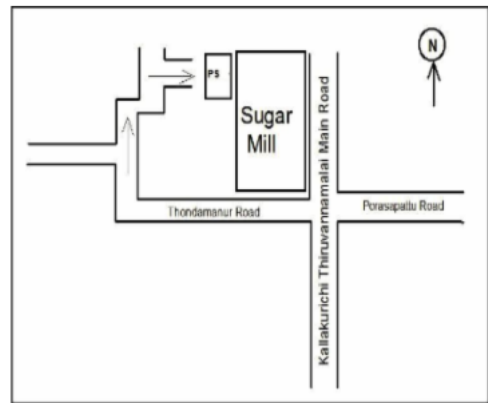

Key MAP View