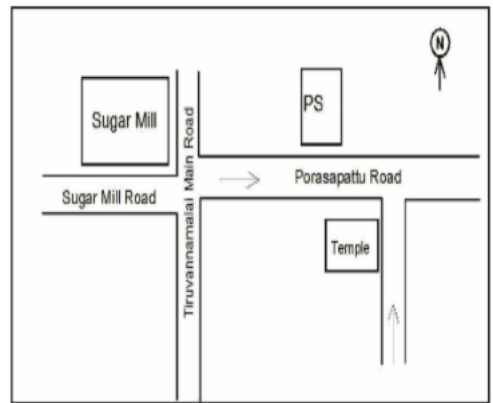

Key MAP View