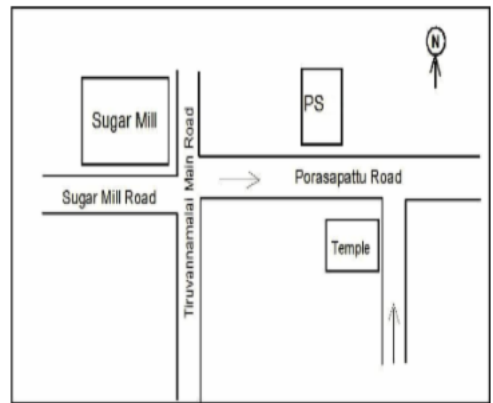

Polling Station Front View

Cad View

Key MAP View

Minimum Basic Facility (Please)	WATER	RAMP	PLUG POINTS	TOILET	HEALTHCARE
✓	✓	✓	✓	✓	✓

சட்டமன்றத் தொகுதியின் எண் மற்றும் பெயர் : 78-ரிஷிவந்தியம்  
பிரிவு எண் மற்றும் பெயர் 1-மூங்கில்துறைப்பட்டு (வ.கி) & (ஊ), அல்லாபகவதி தெரு