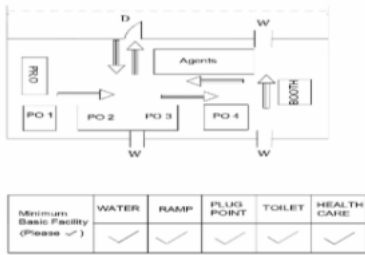

Cad View

78. Rishivandiyam AC P.No - 64