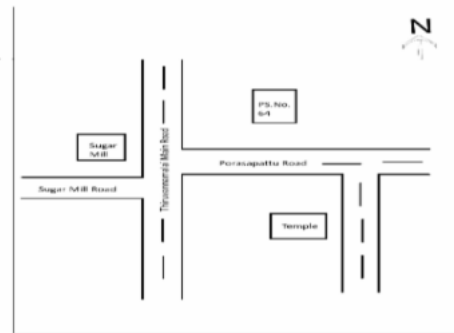

Key MAP View