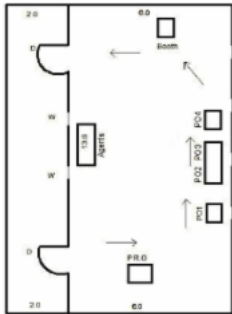

Google Map View

Polling Station Building Front View

Polling Station Front View

Cad View

Key MAP View

Minimum Basic Facility (Please ✓)	WATER	RAMP	PLUG POINTS	TOILET	HEALTHCARE
✓	✓	✓	✓	✓	✓

1 பெயர் : சந்தோஷமேரி கணவர் பெயர்: மோயீசன் வீட்டு எண் : 1 வயது : 71 பாலினம் : பெண் Photo is available	TVC0700419	2 பெயர் : நெடுஞ்செழியன் தந்தை பெயர்: கோபால் வீட்டு எண் : 1 வயது : 69 பாலினம் : ஆண் Photo is available	TVC0114454	3 பெயர் : லட்சுமி கணவர் பெயர்: நெடுஞ்செழியன் வீட்டு எண் : 1 வயது : 62 பாலினம் : பெண் Photo is available	TVC0114447
4 பெயர் : நிர்மலாராணி கணவர் பெயர்: மணி வீட்டு எண் : 1 வயது : 61 பாலினம் : பெண் Photo is available	TVC2495547	5 பெயர் : அலமேலு கணவர் பெயர்: கண்ணன் வீட்டு எண் : 1 வயது : 58 பாலினம் : பெண் Photo is available	TVC0017558	6 பெயர் : மல்லிகா கணவர் பெயர்: ராமன் வீட்டு எண் : 1 வயது : 52 பாலினம் : பெண் Photo is available	TVC0700393
7 பெயர் : வெங்கடேசன் தந்தை பெயர்: நெடுஞ்செழியன் வீட்டு எண் : 1 வயது : 47 பாலினம் : ஆண் Photo is available	TVC0114470	8 பெயர் : அங்கம்மாள் கணவர் பெயர்: குணசேகர் வீட்டு எண் : 1 வயது : 42 பாலினம் : பெண் Photo is available	TVC0802199	9 பெயர் : சித்ரா கணவர் பெயர்: மூர்த்தி வீட்டு எண் : 1 வயது : 38 பாலினம் : பெண் Photo is available	TVC0700450
10 பெயர் : அமுதா கணவர் பெயர்: வெங்கடேசன் வீட்டு எண் : 1 வயது : 36 பாலினம் : பெண் Photo is available	TVC0802116	11 பெயர் : வெங்கிடேசன் தந்தை பெயர்: கண்ணன் வீட்டு எண் : 1 வயது : 35 பாலினம் : ஆண் Photo is available	TVC0336248	12 பெயர் : மாலினி கணவர் பெயர்: சாமிதுரை வீட்டு எண் : 1 வயது : 34 பாலினம் : பெண் Photo is available	TVC0802256
13 பெயர் : ரஞ்சிதா தந்தை பெயர்: சக்கரவர்த்தி வீட்டு எண் : 1 வயது : 34 பாலினம் : பெண் Photo is available	TVC1013135	14 பெயர் : செல்வி தந்தை பெயர்: பழனிசாமி வீட்டு எண் : 1 வயது : 34 பாலினம் : பெண் Photo is available	TVC1013143	15 பெயர் : சரத்குமார் தந்தை பெயர்: ஜெயகொடி வீட்டு எண் : 1 வயது : 34 பாலினம் : ஆண் Photo is available	TVC0801985
16 பெயர் : பூர்வீத்யா கணவர் பெயர்: பிரபு வீட்டு எண் : 1 வயது : 33 பாலினம் : பெண் Photo is available	TVC0700435	17 பெயர் : திருப்பதிராஜா தந்தை பெயர்: சக்கரவர்த்தி வீட்டு எண் : 1 வயது : 32 பாலினம் : ஆண் Photo is available	TVC0802041	18 பெயர் : கோவிந்தராஜ் தந்தை பெயர்: சக்திவேல் வீட்டு எண் : 1 வயது : 31 பாலினம் : ஆண் Photo is available	TVC1013119
19 பெயர் : பிரகாஷ் தந்தை பெயர்: சீனு வாசன் வீட்டு எண் : 1 வயது : 31 பாலினம் : ஆண் Photo is available	TVC1123082	20 பெயர் : வினோதினி தந்தை பெயர்: சக்கரை வீட்டு எண் : 1 வயது : 30 பாலினம் : பெண் Photo is available	TVC0802249	21 பெயர் : குழந்தையேசு தந்தை பெயர்: தேவசகாயம் வீட்டு எண் : 1 வயது : 29 பாலினம் : ஆண் Photo is available	TVC1013010
22 பெயர் : அருண் குமார் தந்தை பெயர்: ஏழுமலை வீட்டு எண் : 1 வயது : 28 பாலினம் : ஆண் Photo is available	TVC1013069	23 பெயர் : அபிராமி தந்தை பெயர்: ஏழுமலை வீட்டு எண் : 1 வயது : 28 பாலினம் : பெண் Photo is available	TVC1013051	24 பெயர் : சந்தோஷ் தந்தை பெயர்: ஆறுமுகம் வீட்டு எண் : 1 வயது : 27 பாலினம் : ஆண் Photo is available	TVC1123223
25 பெயர் : பிரிஞ்சியா கணவர் பெயர்: ஜான் பிரிட்ஜோ வீட்டு எண் : 1 வயது : 27 பாலினம் : பெண் Photo is available	TVC2282473	26 பெயர் : சுகந்தி கணவர் பெயர்: வெங்கடேஷ் வீட்டு எண் : 1/2 வயது : 33 பாலினம் : பெண் Photo is available	TVC0928507	27 பெயர் : நந்தகுமார் தந்தை பெயர்: ஜெயராமன் வீட்டு எண் : 1-2 வயது : 30 பாலினம் : ஆண் Photo is available	TVC0802058
28 பெயர் : விஜயலட்சுமி கணவர் பெயர்: கோவிந்தராஜ் வீட்டு எண் : 1/4 வயது : 21 பாலினம் : பெண் Photo is available	TVC2409845	29 பெயர் : பிரியா தந்தை பெயர்: ராமக்கருஷ்ணன் வீட்டு எண் : 1-33 வயது : 25 பாலினம் : பெண் Photo is available	TVC2036259	30 பெயர் : தேஜேஷ்வேனி கணவர் பெயர்: ரவி வீட்டு எண் : 1-35ஏ வயது : 41 பாலினம் : பெண் Photo is available	TVC2138469