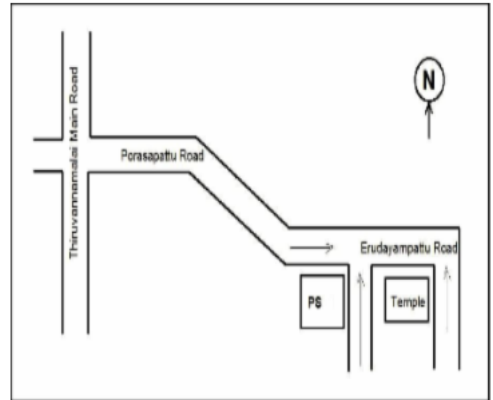

Google Map View

Polling Station Building Front View

Polling Station Front View

Cad View

Key MAP View

Minimum Basic Facility (Please)	WATER	RAMP	PLUG POINTS	TOILET	HEALTHCARE
✓	✓	✓	✓	✓	✓

1 பெயர் : தளபதிராஜ் தந்தை பெயர் : ராஜவேல் வீட்டு எண் : 0 வயது : 27 பாலினம் : ஆண்	TVC2007433 Photo is available	2 பெயர் : அந்தோனியம்மாள் கணவர் பெயர் : அந்தோனி வீட்டு எண் : 1 வயது : 68 பாலினம் : பெண்	TVC2204360 Photo is available	3 பெயர் : சகாயராணி கணவர் பெயர் : ஸ்தனிஸ்லாஸ் வீட்டு எண் : 1 வயது : 43 பாலினம் : பெண்	TVC0700740 Photo is available
4 பெயர் : சேட்டு தந்தை பெயர் : சடையாண்டி வீட்டு எண் : 1 வயது : 41 பாலினம் : ஆண்	TVC0700658 Photo is available	5 பெயர் : லவ்ராஜோசப்பின் கணவர் பெயர் : செல்வராஜ் வீட்டு எண் : 1 வயது : 38 பாலினம் : பெண்	TVC0700674 Photo is available	6 பெயர் : தோமை ஜான் பிரான்சிஸ் தந்தை பெயர் : அந்தோனிசாமி வீட்டு எண் : 1 வயது : 36 பாலினம் : ஆண்	TVC0896373 Photo is available
S2 7 பெயர் : பிரபு தந்தை பெயர் : சண்முகம் வீட்டு எண் : 1 வயது : 33 பாலினம் : ஆண்	TVC1371590 Photo is available	8 பெயர் : அந்தோணிராஜ் தந்தை பெயர் : ஆரோன் வீட்டு எண் : 1 வயது : 32 பாலினம் : ஆண்	TVC0896407 Photo is available	9 பெயர் : சரோஜினி கணவர் பெயர் : சுரேஷ் வீட்டு எண் : 1 வயது : 31 பாலினம் : பெண்	TVC1337500 Photo is available
10 பெயர் : சிலம்பரசன் தந்தை பெயர் : வெங்கடேசன் வீட்டு எண் : 1 வயது : 30 பாலினம் : ஆண்	TVC0896399 Photo is available	11 பெயர் : மூர்த்தி தந்தை பெயர் : முத்துசாமி வீட்டு எண் : 1 வயது : 30 பாலினம் : ஆண்	TVC1337468 Photo is available	12 பெயர் : கலைச்செல்வி தந்தை பெயர் : அய்யாசாமி வீட்டு எண் : 1 வயது : 30 பாலினம் : பெண்	TVC2204097 Photo is available
13 பெயர் : அடைக்கல அருள் சீலி தந்தை பெயர் : பெஞ்சமின் வீட்டு எண் : 1 வயது : 28 பாலினம் : பெண்	TVC1123751 Photo is available	# 14 பெயர் : ஜெனிஃபர்நான்சி சார்லஸ் தந்தை பெயர் : சார்லஸ் வீட்டு எண் : 1 வயது : 27 பாலினம் : பெண்	TVC1123769 Photo is available	15 பெயர் : அந்தோனியம்மாள் தந்தை பெயர் : ஜெயசீலன் வீட்டு எண் : 1 வயது : 25 பாலினம் : பெண்	TVC1337153 Photo is available
16 பெயர் : டெல்சி ஆரோக்கிய மேரி அ கணவர் பெயர் : அந்தோனிபோஸ்கோ வீட்டு எண் : 1 வயது : 25 பாலினம் : பெண்	TVC1337112 Photo is available	17 பெயர் : ஜேசு சலிஸ் குமார் தந்தை பெயர் : ஸ்தனிஸ் லாஸ் வீட்டு எண் : 1 வயது : 24 பாலினம் : ஆண்	TVC2204238 Photo is available	18 பெயர் : மணிகண்டன் தாயின் பெயர் : முனியம்மாள் வீட்டு எண் : 1 வயது : 24 பாலினம் : ஆண்	TVC2204261 Photo is available
19 பெயர் : அருளானந்த் தந்தை பெயர் : ஸ்தனிச் லாஸ் வீட்டு எண் : 1 வயது : 22 பாலினம் : ஆண்	TVC2204204 Photo is available	20 பெயர் : சஞ்சய் தந்தை பெயர் : சேட்டு வீட்டு எண் : 1 வயது : 22 பாலினம் : ஆண்	TVC2204279 Photo is available	21 பெயர் : அனந்த் தந்தை பெயர் : லட்சுமணன் வீட்டு எண் : 1 வயது : 22 பாலினம் : ஆண்	TVC2204287 Photo is available
22 பெயர் : கவிதா கணவர் பெயர் : பூபாலன் வீட்டு எண் : 1 வயது : 20 பாலினம் : பெண்	TVC2454288 Photo is available	23 பெயர் : பொம்மி கணவர் பெயர் : நாகராஜன் வீட்டு எண் : 1-2c வயது : 63 பாலினம் : பெண்	TVC1123603 Photo is available	24 பெயர் : பிரேமா கணவர் பெயர் : ராஜா வீட்டு எண் : 1/3 வயது : 33 பாலினம் : பெண்	TVC1315621 Photo is available
S2 25 பெயர் : ஜயலட்சுமி கணவர் பெயர் : பிரபு வீட்டு எண் : 01/09 வயது : 22 பாலினம் : பெண்	TVC2204170 Photo is available	26 பெயர் : கணபதி தந்தை பெயர் : வெங்கடேசன் வீட்டு எண் : 1/17 வயது : 25 பாலினம் : ஆண்	TVC1315423 Photo is available	27 பெயர் : வில்விட் ஆரோக்கியதாஸ் தந்தை பெயர் : ஜோசப் வீட்டு எண் : 1-26 வயது : 34 பாலினம் : ஆண்	TVC1098284 Photo is available
28 பெயர் : மெட்டில்லா மேரி ஜே தந்தை பெயர் : ஜோசப் சி வீட்டு எண் : 1/26 வயது : 26 பாலினம் : பெண்	TVC2031227 Photo is available	29 பெயர் : கேசவன் தந்தை பெயர் : ஏழுமலை வீட்டு எண் : 1/28 வயது : 22 பாலினம் : ஆண்	TVC2204246 Photo is available	30 பெயர் : லட்சுமி கணவர் பெயர் : சிவா வீட்டு எண் : 1-35 வயது : 41 பாலினம் : பெண்	TVC0700930 Photo is available