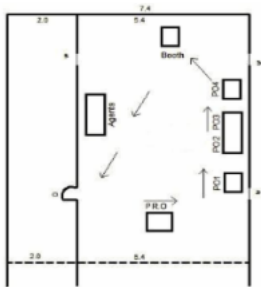

Google Map View

Polling Station Building Front View

Polling Station Front View

Cad View

Key MAP View

Minimum Basic Facility (Please)	WATER	RAMP	PLUG POINTS	TOILET	HEALTHCARE
✓	✓	✓	✓	✓	✓

1 பெயர் : தளபதிராஜ் தந்தை பெயர் : ராஜவேல் வீட்டு எண் : 0 வயது : 27 பாலினம் : ஆண்	TVC2007433 Photo is available	2 பெயர் : அந்தோனியம்மாள் கணவர் பெயர் : அந்தோனி வீட்டு எண் : 1 வயது : 68 பாலினம் : பெண்	TVC2204360 Photo is available	3 பெயர் : சகாயராணி கணவர் பெயர் : ஸ்தனிஸ்லாஸ் வீட்டு எண் : 1 வயது : 43 பாலினம் : பெண்	TVC0700740 Photo is available
4 பெயர் : சேட்டு தந்தை பெயர் : சடையாண்டி வீட்டு எண் : 1 வயது : 41 பாலினம் : ஆண்	TVC0700658 Photo is available	5 பெயர் : லவ்ராஜோசப்பின் கணவர் பெயர் : செல்வராஜ் வீட்டு எண் : 1 வயது : 38 பாலினம் : பெண்	TVC0700674 Photo is available	6 பெயர் : தோமை ஜான் பிரான்சிஸ் தந்தை பெயர் : அந்தோனிசாமி வீட்டு எண் : 1 வயது : 36 பாலினம் : ஆண்	TVC0896373 Photo is available
S2 7 பெயர் : பிரபு தந்தை பெயர் : சண்முகம் வீட்டு எண் : 1 வயது : 33 பாலினம் : ஆண்	TVC1371590 Photo is available	8 பெயர் : அந்தோணிராஜ் தந்தை பெயர் : ஆரோன் வீட்டு எண் : 1 வயது : 32 பாலினம் : ஆண்	TVC0896407 Photo is available	9 பெயர் : சரோஜினி கணவர் பெயர் : சுரேஷ் வீட்டு எண் : 1 வயது : 31 பாலினம் : பெண்	TVC1337500 Photo is available
10 பெயர் : சிலம்பரசன் தந்தை பெயர் : வெங்கடேசன் வீட்டு எண் : 1 வயது : 30 பாலினம் : ஆண்	TVC0896399 Photo is available	11 பெயர் : மூர்த்தி தந்தை பெயர் : முத்துசாமி வீட்டு எண் : 1 வயது : 30 பாலினம் : ஆண்	TVC1337468 Photo is available	12 பெயர் : கலைச்செல்வி தந்தை பெயர் : அய்யாசாமி வீட்டு எண் : 1 வயது : 30 பாலினம் : பெண்	TVC2204097 Photo is available
13 பெயர் : அடைக்கல அருள் சீலி தந்தை பெயர் : பெஞ்சமின் வீட்டு எண் : 1 வயது : 28 பாலினம் : பெண்	TVC1123751 Photo is available	# 14 பெயர் : ஜெனிஃபர்நான்சி சார்லஸ் தந்தை பெயர் : சார்லஸ் வீட்டு எண் : 1 வயது : 27 பாலினம் : பெண்	TVC1123769 Photo is available	15 பெயர் : அந்தோனியம்மாள் தந்தை பெயர் : ஜெயசீலன் வீட்டு எண் : 1 வயது : 25 பாலினம் : பெண்	TVC1337153 Photo is available
16 பெயர் : டெல்சி ஆரோக்கிய மேரி அ கணவர் பெயர் : அந்தோனிபோஸ்கோ வீட்டு எண் : 1 வயது : 25 பாலினம் : பெண்	TVC1337112 Photo is available	17 பெயர் : ஜேசு சலிஸ் குமார் தந்தை பெயர் : ஸ்தனிஸ் லாஸ் வீட்டு எண் : 1 வயது : 24 பாலினம் : ஆண்	TVC2204238 Photo is available	18 பெயர் : மணிகண்டன் தாயின் பெயர் : முனியம்மாள் வீட்டு எண் : 1 வயது : 24 பாலினம் : ஆண்	TVC2204261 Photo is available
19 பெயர் : அருளானந்த் தந்தை பெயர் : ஸ்தனிச் லாஸ் வீட்டு எண் : 1 வயது : 22 பாலினம் : ஆண்	TVC2204204 Photo is available	20 பெயர் : சஞ்சய் தந்தை பெயர் : சேட்டு வீட்டு எண் : 1 வயது : 22 பாலினம் : ஆண்	TVC2204279 Photo is available	21 பெயர் : அனந்த் தந்தை பெயர் : லட்சுமணன் வீட்டு எண் : 1 வயது : 22 பாலினம் : ஆண்	TVC2204287 Photo is available
22 பெயர் : கவிதா கணவர் பெயர் : பூபாலன் வீட்டு எண் : 1 வயது : 20 பாலினம் : பெண்	TVC2454288 Photo is available	23 பெயர் : பொம்மி கணவர் பெயர் : நாகராஜன் வீட்டு எண் : 1-2c வயது : 63 பாலினம் : பெண்	TVC1123603 Photo is available	24 பெயர் : பிரேமா கணவர் பெயர் : ராஜா வீட்டு எண் : 1/3 வயது : 33 பாலினம் : பெண்	TVC1315621 Photo is available
S2 25 பெயர் : ஜயலட்சுமி கணவர் பெயர் : பிரபு வீட்டு எண் : 01/09 வயது : 22 பாலினம் : பெண்	TVC2204170 Photo is available	26 பெயர் : கணபதி தந்தை பெயர் : வெங்கடேசன் வீட்டு எண் : 1/17 வயது : 25 பாலினம் : ஆண்	TVC1315423 Photo is available	27 பெயர் : வில்விட் ஆரோக்கியதாஸ் தந்தை பெயர் : ஜோசப் வீட்டு எண் : 1-26 வயது : 34 பாலினம் : ஆண்	TVC1098284 Photo is available
28 பெயர் : மெட்டில்லா மேரி ஜே தந்தை பெயர் : ஜோசப் சி வீட்டு எண் : 1/26 வயது : 26 பாலினம் : பெண்	TVC2031227 Photo is available	29 பெயர் : கேசவன் தந்தை பெயர் : ஏழுமலை வீட்டு எண் : 1/28 வயது : 22 பாலினம் : ஆண்	TVC2204246 Photo is available	30 பெயர் : லட்சுமி கணவர் பெயர் : சிவா வீட்டு எண் : 1-35 வயது : 41 பாலினம் : பெண்	TVC0700930 Photo is available