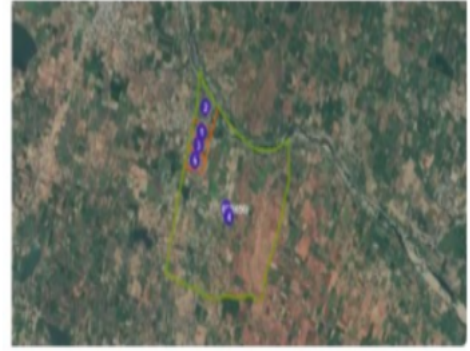

Google Map View

Polling Station Building Front View

Polling Station Front View

Cad View

78. Rishivandiyam AC P.No - 67

Key MAP View

1 பெயர் : முனியப்பன் தந்தை பெயர்: காசி வீட்டு எண் : 0 வயது : 28 பாலினம் : ஆண்	TVC1353762 Photo is available	2 பெயர் : மணி தந்தை பெயர்: ராமசாமி வீட்டு எண் : 1 வயது : 58 பாலினம் : ஆண்	TVC1485721 Photo is available	3 பெயர் : ஆனடியான் தந்தை பெயர்: வெங்கட்ராமன் வீட்டு எண் : 1 வயது : 55 பாலினம் : ஆண்	TVC1315597 Photo is available
4 பெயர் : தனம் கணவர் பெயர்: மணி வீட்டு எண் : 1 வயது : 54 பாலினம் : பெண்	TVC1485739 Photo is available	5 பெயர் : லட்சுமி கணவர் பெயர்: சந்திரபாபு வீட்டு எண் : 1 வயது : 50 பாலினம் : பெண்	TVC1485747 Photo is available	6 பெயர் : வனிதா கணவர் பெயர்: ஏழுமலை வீட்டு எண் : 1 வயது : 42 பாலினம் : பெண்	TVC0512608 Photo is available
7 பெயர் : செந்தில்குமார் தந்தை பெயர்: செல்வமணி வீட்டு எண் : 1 வயது : 42 பாலினம் : ஆண்	TVC0018309 Photo is available	8 பெயர் : கலையரசி கணவர் பெயர்: கலைச்செல்வன் வீட்டு எண் : 1 வயது : 39 பாலினம் : பெண்	TVC0512665 Photo is available	9 பெயர் : கார்த்திகேயன் தந்தை பெயர்: வேலு வீட்டு எண் : 1 வயது : 36 பாலினம் : ஆண்	TVC1337443 Photo is available
10 பெயர் : ஆருள் தந்தை பெயர்: மணி வீட்டு எண் : 1 வயது : 34 பாலினம் : ஆண்	TVC0981944 Photo is available	11 பெயர் : ஜீவா தந்தை பெயர்: ஏழுமலை வீட்டு எண் : 1 வயது : 29 பாலினம் : பெண்	TVC0981878 Photo is available	12 பெயர் : வினோத் தந்தை பெயர்: முத்துசாமி வீட்டு எண் : 1 வயது : 28 பாலினம் : ஆண்	TVC1337476 Photo is available
13 பெயர் : மணிகண்டன் தந்தை பெயர்: ஏழுமலை வீட்டு எண் : 1 வயது : 27 பாலினம் : ஆண்	TVC1337252 Photo is available	14 பெயர் : சிலம்பரசன் தந்தை பெயர்: ஆலடியான் வீட்டு எண் : 1 வயது : 27 பாலினம் : ஆண்	TVC1337278 Photo is available	15 பெயர் : பிரகாஷ் தந்தை பெயர்: ஆலடியான் வீட்டு எண் : 1 வயது : 26 பாலினம் : ஆண்	TVC1337245 Photo is available
16 பெயர் : சிவப்பிரகாஷ் தாயின் பெயர்: ஏழுமலை வீட்டு எண் : 1 வயது : 25 பாலினம் : ஆண்	TVC1337203 Photo is available	17 பெயர் : அஜி தந்தை பெயர்: பழனிவேல் வீட்டு எண் : 1 வயது : 22 பாலினம் : ஆண்	TVC2204303 Photo is available	18 பெயர் : வெங்கடேசன் தந்தை பெயர்: செல்வம் வீட்டு எண் : 1 வயது : 22 பாலினம் : ஆண்	TVC2204378 Photo is available
19 பெயர் : ரேவதி தந்தை பெயர்: ஏழுமலை வீட்டு எண் : 1 வயது : 22 பாலினம் : பெண்	TVC2303865 Photo is available	20 பெயர் : சுஜிதா தந்தை பெயர்: ஏழுமலை வீட்டு எண் : 1 வயது : 20 பாலினம் : பெண்	TVC2454296 Photo is available	21 பெயர் : பூபாலன் தாயின் பெயர்: சாந்தி அம்பிகா வீட்டு எண் : 1/3 வயது : 27 பாலினம் : ஆண்	TVC2366490 Photo is available
22 பெயர் : சசிகலா கணவர் பெயர்: தம்பிதுரை வீட்டு எண் : 1/5 வயது : 41 பாலினம் : பெண்	TVC2007318 Photo is available	23 பெயர் : கலை செல்வி கணவர் பெயர்: ராஜாராம் வீட்டு எண் : 1/8 வயது : 44 பாலினம் : பெண்	TVC1315837 Photo is available	24 பெயர் : ராஜேஷ் தந்தை பெயர்: ராஜாராம் வீட்டு எண் : 1/8 வயது : 25 பாலினம் : ஆண்	TVC1316009 Photo is available
25 பெயர் : நிஷா தந்தை பெயர்: ராஜாராம் வீட்டு எண் : 1/8 வயது : 23 பாலினம் : பெண்	TVC2080687 Photo is available	26 பெயர் : ஏழுமலை தந்தை பெயர்: ஆறுமுகம் வீட்டு எண் : 1-9 வயது : 40 பாலினம் : ஆண்	TVC0018333 Photo is available	27 பெயர் : அஸ்வினி கணவர் பெயர்: இளங்கோ வீட்டு எண் : 1/10 வயது : 45 பாலினம் : பெண்	TVC2375541 Photo is available
28 பெயர் : நெடுஞ்செழியன் தந்தை பெயர்: வேலு வீட்டு எண் : 1-13 வயது : 43 பாலினம் : ஆண்	TVC0928663 Photo is available	29 பெயர் : தங்கமணி கணவர் பெயர்: நெடுஞ்செழியன் வீட்டு எண் : 1-13 வயது : 41 பாலினம் : பெண்	TVC0700963 Photo is available	30 பெயர் : செபஸ்டியன் நிர்மல்ராஜ் தந்தை பெயர்: மைக்கேல் வீட்டு எண் : 1-16ஏ வயது : 26 பாலினம் : ஆண்	TVC1337062 Photo is available