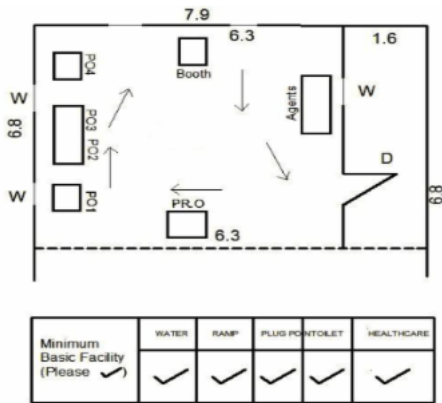

Google Map View

Polling Station Building Front View

Polling Station Front View

Cad View

Key MAP View

1 பெயர் : செவத்தாகவுண்டர் தந்தை பெயர்: கொடலக்கவுண்டர் வீட்டு எண் : 1 வயது : 92 பாலினம் : ஆண்	TVC0701565 Photo is available	2 பெயர் : தேவராஜ் தந்தை பெயர்: கருப்பன் வீட்டு எண் : 1 வயது : 64 பாலினம் : ஆண்	TVC0701581 Photo is available	3 பெயர் : அன்னப்பூரணி கணவர் பெயர்: சோலை வீட்டு எண் : 1 வயது : 54 பாலினம் : பெண்	TVC0701599 Photo is available
4 பெயர் : பூங்கொடி கணவர் பெயர்: சிவசக்தி வீட்டு எண் : 1 வயது : 35 பாலினம் : பெண்	TVC0896548 Photo is available	5 பெயர் : காவியா கணவர் பெயர்: சரத் வீட்டு எண் : 1 வயது : 30 பாலினம் : பெண்	TVC1209188 Photo is available	6 பெயர் : ரகுநாதன் தந்தை பெயர்: சங்கர் வீட்டு எண் : 1 வயது : 30 பாலினம் : ஆண்	TVC0896498 Photo is available
7 பெயர் : சிவசங்கரி தந்தை பெயர்: ராஜா வீட்டு எண் : 1 வயது : 20 பாலினம் : பெண்	TVC2450401 Photo is available	8 பெயர் : விஜயகுமார் தந்தை பெயர்: பழனி வீட்டு எண் : 1-12 வயது : 34 பாலினம் : ஆண்	TVC0701623 Photo is available	9 பெயர் : சிவபர்காஷ் தந்தை பெயர்: கண்ணன் வீட்டு எண் : 1/50 வயது : 20 பாலினம் : ஆண்	TVC2481588 Photo is available
10 பெயர் : ரமேஷ் தந்தை பெயர்: சின்னதம்பி வீட்டு எண் : 1-52 வயது : 33 பாலினம் : ஆண்	TVC0563726 Photo is available	11 பெயர் : அஞ்சலை கணவர் பெயர்: காட்டு ராஜா வீட்டு எண் : 1-52 வயது : 28 பாலினம் : பெண்	TVC2204600 Photo is available	12 பெயர் : ஆனந்தி கணவர் பெயர்: ரமேஷ் வீட்டு எண் : 1-52 வயது : 23 பாலினம் : பெண்	TVC2204626 Photo is available
13 பெயர் : உத்திரகுமாரன் தந்தை பெயர்: ஏழுமலை வீட்டு எண் : 1-60 வயது : 36 பாலினம் : ஆண்	TVC0512749 Photo is available	14 பெயர் : புவனேஸ்வரி கணவர் பெயர்: உத்திரகுமாரன் வீட்டு எண் : 1/60 வயது : 28 பாலினம் : பெண்	TVC2140606 Photo is available	15 பெயர் : சூரியா தந்தை பெயர்: அழகேசன் வீட்டு எண் : 1/66ஏ வயது : 25 பாலினம் : ஆண்	TVC2065233 Photo is available
16 பெயர் : விஷால் தந்தை பெயர்: முனியன் வீட்டு எண் : 1-76 வயது : 22 பாலினம் : ஆண்	TVC2204634 Photo is available	17 பெயர் : கஜேந்திரன் தந்தை பெயர்: சேட்டு வீட்டு எண் : 1/82 வயது : 20 பாலினம் : ஆண்	TVC2366581 Photo is available	18 பெயர் : செல்வ குமரி கணவர் பெயர்: குமார் வீட்டு எண் : 1/90 வயது : 41 பாலினம் : பெண்	TVC2036572 Photo is available
19 பெயர் : வெங்கடேசன் தந்தை பெயர்: ராமசாமி வீட்டு எண் : 1-97 வயது : 37 பாலினம் : ஆண்	TVC0512731 Photo is available	S 20 பெயர் : சௌந்தரபாண்டி தந்தை பெயர்: பழனி வீட்டு எண் : 1/98 வயது : 26 பாலினம் : ஆண்	TVC2036291 Photo is available	21 பெயர் : ராமஜெயம் தந்தை பெயர்: ராமன் வீட்டு எண் : 1-103 வயது : 41 பாலினம் : ஆண்	TVC0531558 Photo is available
22 பெயர் : மணிகண்டன் தந்தை பெயர்: சேகர் வீட்டு எண் : 1-104 வயது : 33 பாலினம் : ஆண்	TVC0564005 Photo is available	23 பெயர் : குழந்தை யேசு தந்தை பெயர்: மரியாதாஸ் வீட்டு எண் : 1/139 வயது : 22 பாலினம் : ஆண்	TVC2290724 Photo is available	24 பெயர் : லார்தராஜ் தந்தை பெயர்: பீட்டர் வீட்டு எண் : 1/147ஏ வயது : 25 பாலினம் : ஆண்	TVC2436855 Photo is available
25 பெயர் : ஷேவாக் தந்தை பெயர்: சின்னதம்பி வீட்டு எண் : 1/150 வயது : 22 பாலினம் : ஆண்	TVC2547735 Photo is available	26 பெயர் : ஆக்னஸ்ரெமி தந்தை பெயர்: ஆரோக்கியசாமி வீட்டு எண் : 1-190 வயது : 25 பாலினம் : ஆண்	TVC2036333 Photo is available	27 பெயர் : ராஜா தந்தை பெயர்: சுப்பிரமணி வீட்டு எண் : 1-245 வயது : 36 பாலினம் : ஆண்	TVC0512699 Photo is available
28 பெயர் : ரவி ஜோசப் தந்தை பெயர்: அந்தோனிசாமி வீட்டு எண் : 1/266, வயது : 46 பாலினம் : ஆண்	TVC2176899 Photo is available	29 பெயர் : ஆதிலக்ஷ்மி கணவர் பெயர்: முரளி வீட்டு எண் : 1/423 வயது : 21 பாலினம் : பெண்	TVC2400885 Photo is available	30 பெயர் : நவந்தம் கணவர் பெயர்: லோகநாதன் வீட்டு எண் : 1,மெயின்ரோடு வயது : 50 பாலினம் : பெண்	TVC1252733 Photo is available