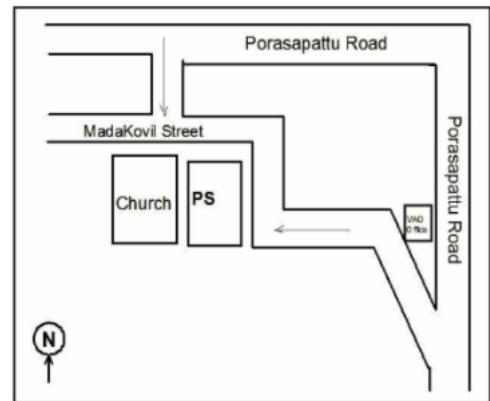

Key MAP View