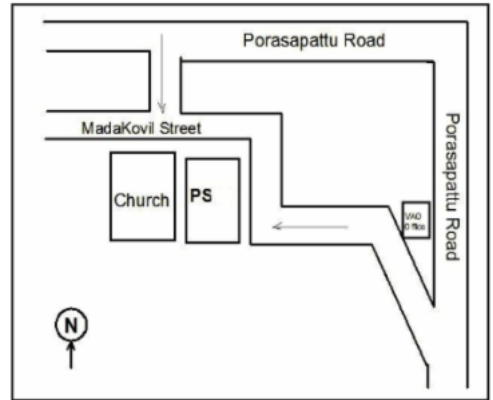

3. வாக்குச் சாவடியின் விவரங்கள்

வாக்குச் சாவடியின் எண் மற்றும் பெயர் : 72 - தூயவிண்ணரசி உயர்நிலைப்பள்ளி, கிழக்கு கட்டிடம் வடக்கு பகுதி, ஈருடையாம்பட்டு-605702	வாக்குச் சாவடியின் வகைப்பாடு (ஆண்/பெண்/பொது)	பொது
வாக்குச் சாவடியின் முகவரி : தூயவிண்ணரசி உயர்நிலைப்பள்ளி, கிழக்கு கட்டிடம் வடக்கு பகுதி, ஈருடையாம்பட்டு-605702	துணை வாக்குச் சாவடிகளின் எண்ணிக்கை :	0

Polling Station Front View

Cad View

Key MAP View

Minimum Basic Facility (Please ✓)	WATER	RAMP	PLUG POINTS	TOILET	HEALTHCARE
✓	✓	✓	✓	✓	✓

சட்டமன்றத் தொகுதியின் எண் மற்றும் பெயர் : 78-ரிஷிவந்தியம்
பிரிவு எண் மற்றும் பெயர் 1-ஆதனூர் (வ.கி) & ஈருடையாம்பட்டு (ஊ), பிள்ளையார் கோயில் தெரு