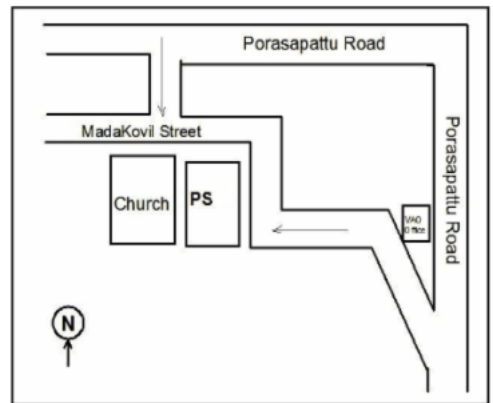

Key MAP View