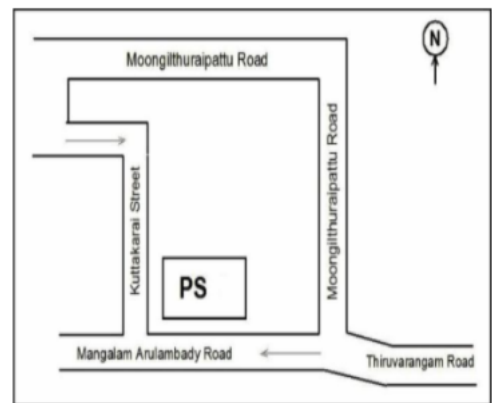

Key MAP View