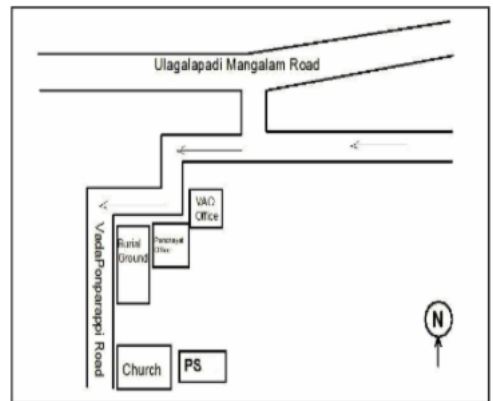

Google Map View

Polling Station Building Front View

Polling Station Front View

Cad View

Key MAP View

Minimum Basic Facility (Please)	WATER	RAMP	PLUG POINT	TOILET	HEALTHCARE
	✓	✓	✓	✓	✓

1 பெயர் : மோகன்தாஸ் தந்தை பெயர்: வெங்கடாசலம் வீட்டு எண் : 1 வயது : 68 பாலினம் : ஆண் Photo is available	TVC1520535	2 பெயர் : கஸ்தூரி கணவர் பெயர்: மோகன்தாஸ் வீட்டு எண் : 1 வயது : 59 பாலினம் : பெண் Photo is available	TVC1520543	3 பெயர் : சுந்தரமூர்த்தி தந்தை பெயர்: கிருஷ்ணன் வீட்டு எண் : 1 வயது : 45 பாலினம் : ஆண் Photo is available	TVC2402881
4 பெயர் : சிவா தந்தை பெயர்: முனுசாமி வீட்டு எண் : 1 வயது : 28 பாலினம் : ஆண் Photo is available	TVC1076975	5 பெயர் : யுவஸ் பூநீ தந்தை பெயர்: உமாபதி வீட்டு எண் : 1-3 வயது : 34 பாலினம் : பெண் Photo is available	TVC0704320	6 பெயர் : சரண்யா கணவர் பெயர்: ஸ்ரீதர் வீட்டு எண் : 1-5 வயது : 34 பாலினம் : பெண் Photo is available	TVC0528240
7 பெயர் : சங்கீதா கணவர் பெயர்: பாலாஜி வீட்டு எண் : 1/18 வயது : 31 பாலினம் : பெண் Photo is available	TVC2306363	8 பெயர் : கோவிந்தன் தந்தை பெயர்: அய்யனார் வீட்டு எண் : 1/25 வயது : 25 பாலினம் : ஆண் Photo is available	TVC2205557	9 பெயர் : திருமால் தந்தை பெயர்: கோவிந்தசாமி வீட்டு எண் : 1/29 (2) வயது : 24 பாலினம் : ஆண் Photo is available	TVC2078087
10 பெயர் : பூமாதேவி கணவர் பெயர்: அய்யனார் வீட்டு எண் : 1/34 வயது : 23 பாலினம் : பெண் Photo is available	TVC2078392	11 பெயர் : மாணிக்கம் தந்தை பெயர்: ஆறுமுகம் வீட்டு எண் : 1/41 வயது : 35 பாலினம் : ஆண் Photo is available	TVC2081636	12 பெயர் : கஸ்தூரி கணவர் பெயர்: மாணிக்கம் வீட்டு எண் : 1/41 வயது : 30 பாலினம் : பெண் Photo is available	TVC2081628
13 பெயர் : பிரியாங்கா கணவர் பெயர்: மகேந்திரன் வீட்டு எண் : 1-43 வயது : 34 பாலினம் : பெண் Photo is available	TVC2007961	14 பெயர் : சபாஷ் தந்தை பெயர்: பாலகிருஷ்ணன் வீட்டு எண் : 1/59 வயது : 23 பாலினம் : ஆண் Photo is available	TVC2081560	15 பெயர் : அருள் ஜோதி தந்தை பெயர்: சின்னா ராஜ் வீட்டு எண் : 1-64 வயது : 45 பாலினம் : ஆண் Photo is available	TVC2078004
16 பெயர் : தெய்வானை கணவர் பெயர்: மணிகண்டன் வீட்டு எண் : 1/112 வயது : 23 பாலினம் : பெண் Photo is available	TVC2078426	17 பெயர் : அந்தோனி ஸ்பின் ராஜ் தந்தை பெயர்: அந்தோனிசாமி வீட்டு எண் : 1/136 வயது : 23 பாலினம் : ஆண் Photo is available	TVC2078012	18 பெயர் : அபிஷேக் சகாய் தந்தை பெயர்: தெய்வசகாயம் வீட்டு எண் : 1/146 வயது : 23 பாலினம் : ஆண் Photo is available	TVC2139483
19 பெயர் : விஜயபாஸ்கர் தாயின் பெயர்: ஜெயசீரலி வீட்டு எண் : 1-154 வயது : 33 பாலினம் : ஆண் Photo is available	TVC0528224	20 பெயர் : அருள் தாஸ் தந்தை பெயர்: அந்தோனி சாமி வீட்டு எண் : 1/164 வயது : 23 பாலினம் : ஆண் Photo is available	TVC2078160	21 பெயர் : கண்ணம்மா கணவர் பெயர்: சண்முகம் வீட்டு எண் : 1/567 வயது : 62 பாலினம் : பெண் Photo is available	TVC2032019
22 பெயர் : சாரதாமாள் கணவர் பெயர்: வெங்கடகிரி வீட்டு எண் : 2 வயது : 79 பாலினம் : பெண் Photo is available	JBP4515946	23 பெயர் : ராஜேந்திரன் தந்தை பெயர்: வெங்கடராயலு வீட்டு எண் : 2 வயது : 66 பாலினம் : ஆண் Photo is available	TVC1520550	24 பெயர் : ராதாகிருஷ்ணன் தாயின் பெயர்: வெங்கடகிரி வீட்டு எண் : 2 வயது : 55 பாலினம் : ஆண் Photo is available	JBP4515938
25 பெயர் : உமாபதி தந்தை பெயர்: வெங்கடகிரி வீட்டு எண் : 2 வயது : 48 பாலினம் : ஆண் Photo is available	JBP4515953	26 பெயர் : ரோஷன் ஸ்டான்லி தந்தை பெயர்: அந்தோனி ராஜ் வீட்டு எண் : 2/24 வயது : 24 பாலினம் : ஆண் Photo is available	TVC2077956	27 பெயர் : ஜெசிந்தா மேரி கணவர் பெயர்: அண்ணாமலை வீட்டு எண் : 2-31 வயது : 26 பாலினம் : பெண் Photo is available	TVC2205748
28 பெயர் : ஆண்ட்ரூஸ் தந்தை பெயர்: ஏசுதாஸ் வீட்டு எண் : 2-42 வயது : 29 பாலினம் : ஆண் Photo is available	TVC1125236	29 பெயர் : ரவிக்குமார் தந்தை பெயர்: துரைசாமி வீட்டு எண் : 2-72 வயது : 28 பாலினம் : ஆண் Photo is available	TVC1017052	30 பெயர் : ஆரோக்கிய சார்லஸ் தந்தை பெயர்: அம்புரோஸ் வீட்டு எண் : 2/177 வயது : 24 பாலினம் : ஆண் Photo is available	TVC2176857