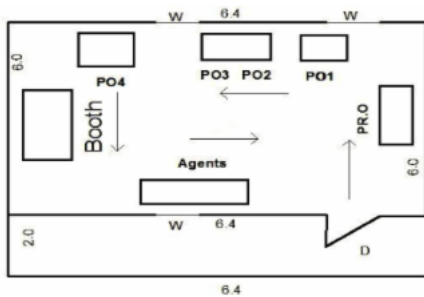

Google Map View

Polling Station Building Front View

Polling Station Front View

Cad View

Key MAP View

Minimum Basic Facility (Please)	WATER	RAMP	PLUG POINT	TOILET	HEALTHCARE
	✓	✓	✓	✓	✓

1 பெயர் : மோகன்தாஸ் தந்தை பெயர்: வெங்கடாசலம் வீட்டு எண் : 1 வயது : 68 பாலினம் : ஆண் Photo is available	TVC1520535	2 பெயர் : கஸ்தூரி கணவர் பெயர்: மோகன்தாஸ் வீட்டு எண் : 1 வயது : 59 பாலினம் : பெண் Photo is available	TVC1520543	3 பெயர் : சுந்தரமூர்த்தி தந்தை பெயர்: கிருஷ்ணன் வீட்டு எண் : 1 வயது : 45 பாலினம் : ஆண் Photo is available	TVC2402881
4 பெயர் : சிவா தந்தை பெயர்: முனுசாமி வீட்டு எண் : 1 வயது : 28 பாலினம் : ஆண் Photo is available	TVC1076975	5 பெயர் : யுவஸ் பூநீ தந்தை பெயர்: உமாபதி வீட்டு எண் : 1-3 வயது : 34 பாலினம் : பெண் Photo is available	TVC0704320	6 பெயர் : சரண்யா கணவர் பெயர்: ஸ்ரீதர் வீட்டு எண் : 1-5 வயது : 34 பாலினம் : பெண் Photo is available	TVC0528240
7 பெயர் : சங்கீதா கணவர் பெயர்: பாலாஜி வீட்டு எண் : 1/18 வயது : 31 பாலினம் : பெண் Photo is available	TVC2306363	8 பெயர் : கோவிந்தன் தந்தை பெயர்: அய்யனார் வீட்டு எண் : 1/25 வயது : 25 பாலினம் : ஆண் Photo is available	TVC2205557	9 பெயர் : திருமால் தந்தை பெயர்: கோவிந்தசாமி வீட்டு எண் : 1/29 (2) வயது : 24 பாலினம் : ஆண் Photo is available	TVC2078087
10 பெயர் : பூமாதேவி கணவர் பெயர்: அய்யனார் வீட்டு எண் : 1/34 வயது : 23 பாலினம் : பெண் Photo is available	TVC2078392	11 பெயர் : மாணிக்கம் தந்தை பெயர்: ஆறுமுகம் வீட்டு எண் : 1/41 வயது : 35 பாலினம் : ஆண் Photo is available	TVC2081636	12 பெயர் : கஸ்தூரி கணவர் பெயர்: மாணிக்கம் வீட்டு எண் : 1/41 வயது : 30 பாலினம் : பெண் Photo is available	TVC2081628
13 பெயர் : பிரியாங்கா கணவர் பெயர்: மகேந்திரன் வீட்டு எண் : 1-43 வயது : 34 பாலினம் : பெண் Photo is available	TVC2007961	14 பெயர் : சபாஷ் தந்தை பெயர்: பாலகிருஷ்ணன் வீட்டு எண் : 1/59 வயது : 23 பாலினம் : ஆண் Photo is available	TVC2081560	15 பெயர் : அருள் ஜோதி தந்தை பெயர்: சின்னா ராஜ் வீட்டு எண் : 1-64 வயது : 45 பாலினம் : ஆண் Photo is available	TVC2078004
16 பெயர் : தெய்வானை கணவர் பெயர்: மணிகண்டன் வீட்டு எண் : 1/112 வயது : 23 பாலினம் : பெண் Photo is available	TVC2078426	17 பெயர் : அந்தோனி ஸ்பின் ராஜ் தந்தை பெயர்: அந்தோனிசாமி வீட்டு எண் : 1/136 வயது : 23 பாலினம் : ஆண் Photo is available	TVC2078012	18 பெயர் : அபிஷேக் சகாய் தந்தை பெயர்: தெய்வசகாயம் வீட்டு எண் : 1/146 வயது : 23 பாலினம் : ஆண் Photo is available	TVC2139483
19 பெயர் : விஜயபாஸ்கர் தாயின் பெயர்: ஜெயசீரலி வீட்டு எண் : 1-154 வயது : 33 பாலினம் : ஆண் Photo is available	TVC0528224	20 பெயர் : அருள் தாஸ் தந்தை பெயர்: அந்தோனி சாமி வீட்டு எண் : 1/164 வயது : 23 பாலினம் : ஆண் Photo is available	TVC2078160	21 பெயர் : கண்ணம்மா கணவர் பெயர்: சண்முகம் வீட்டு எண் : 1/567 வயது : 62 பாலினம் : பெண் Photo is available	TVC2032019
22 பெயர் : சாரதாமாள் கணவர் பெயர்: வெங்கடகிரி வீட்டு எண் : 2 வயது : 79 பாலினம் : பெண் Photo is available	JBP4515946	23 பெயர் : ராஜேந்திரன் தந்தை பெயர்: வெங்கடராயலு வீட்டு எண் : 2 வயது : 66 பாலினம் : ஆண் Photo is available	TVC1520550	24 பெயர் : ராதாகிருஷ்ணன் தாயின் பெயர்: வெங்கடகிரி வீட்டு எண் : 2 வயது : 55 பாலினம் : ஆண் Photo is available	JBP4515938
25 பெயர் : உமாபதி தந்தை பெயர்: வெங்கடகிரி வீட்டு எண் : 2 வயது : 48 பாலினம் : ஆண் Photo is available	JBP4515953	26 பெயர் : ரோஷன் ஸ்டான்லி தந்தை பெயர்: அந்தோனி ராஜ் வீட்டு எண் : 2/24 வயது : 24 பாலினம் : ஆண் Photo is available	TVC2077956	27 பெயர் : ஜெசிந்தா மேரி கணவர் பெயர்: அண்ணாமலை வீட்டு எண் : 2-31 வயது : 26 பாலினம் : பெண் Photo is available	TVC2205748
28 பெயர் : ஆண்ட்ரூஸ் தந்தை பெயர்: ஏசுதாஸ் வீட்டு எண் : 2-42 வயது : 29 பாலினம் : ஆண் Photo is available	TVC1125236	29 பெயர் : ரவிக்குமார் தந்தை பெயர்: துரைசாமி வீட்டு எண் : 2-72 வயது : 28 பாலினம் : ஆண் Photo is available	TVC1017052	30 பெயர் : ஆரோக்கிய சார்லஸ் தந்தை பெயர்: அம்புரோஸ் வீட்டு எண் : 2/177 வயது : 24 பாலினம் : ஆண் Photo is available	TVC2176857