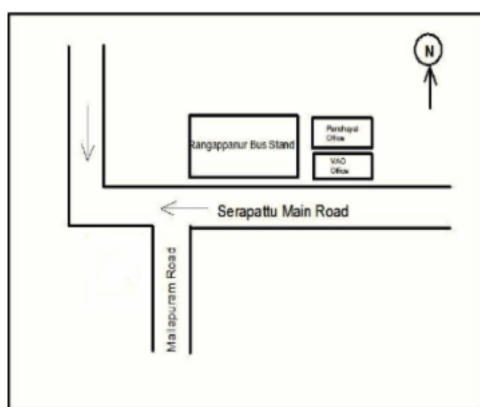

Cad View

Key MAP View