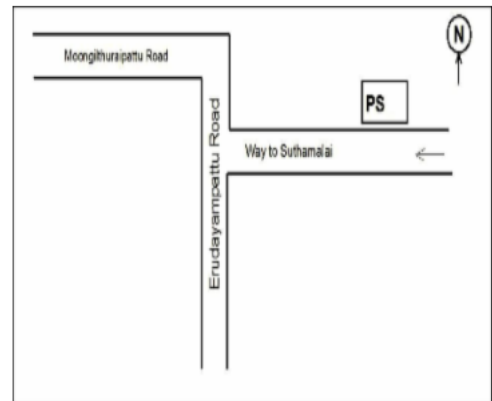

Key MAP View