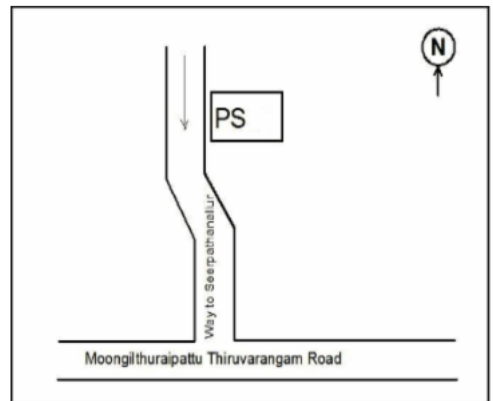

Polling Station Front View

Cad View

Minimum Basic Facility (Please)	WATER	RAMP	PLUG POINTS	TOILET	HEALTHCARE
✓	✓	✓	✓	✓	✓

Key MAP View

1 பெயர் : ஆறுமுகம் தந்தை பெயர்: ராஜீ வீட்டு எண் : 1 வயது : 54 பாலினம் : ஆண்	TVC1126168 Photo is available	2 பெயர் : அபிராமி கணவர் பெயர்: பூபதி வீட்டு எண் : 1 வயது : 41 பாலினம் : பெண்	KPH1421296 Photo is available	3 பெயர் : வெங்கடேசன் தந்தை பெயர்: அண்ணாமலை வீட்டு எண் : 1 வயது : 40 பாலினம் : ஆண்	KPH1422120 Photo is available
4 பெயர் : சிவா தந்தை பெயர்: முனுசாமி வீட்டு எண் : 1 வயது : 37 பாலினம் : ஆண்	KPH2910982 Photo is available	5 பெயர் : அஞ்சலி தேவி கணவர் பெயர்: கார்த்திகேயன் வீட்டு எண் : 1 வயது : 34 பாலினம் : பெண்	TVC1126127 Photo is available	6 பெயர் : வைஜெயந்தி கணவர் பெயர்: சிவா வீட்டு எண் : 1 வயது : 34 பாலினம் : பெண்	TVC0807222 Photo is available
7 பெயர் : கலாமனி கணவர் பெயர்: சுந்தர் ராஜ் வீட்டு எண் : 1 வயது : 33 பாலினம் : பெண்	TVC1126150 Photo is available	8 பெயர் : குணசேகரன் தந்தை பெயர்: மண்ணு வீட்டு எண் : 1 வயது : 32 பாலினம் : ஆண்	TVC1019546 Photo is available	9 பெயர் : எழிலரசி கணவர் பெயர்: ஏழுமலை வீட்டு எண் : 1 வயது : 32 பாலினம் : பெண்	TVC0897090 Photo is available
10 பெயர் : ஜெயக்கொடி கணவர் பெயர்: ராஜதுரை வீட்டு எண் : 1 வயது : 31 பாலினம் : பெண்	TVC1077122 Photo is available	11 பெயர் : மணிமேகலை கணவர் பெயர்: பெருமாள் வீட்டு எண் : 1 வயது : 30 பாலினம் : பெண்	TVC1126135 Photo is available	12 பெயர் : விஜயசாந்தி கணவர் பெயர்: மணிகண்டன் வீட்டு எண் : 1 வயது : 30 பாலினம் : பெண்	TVC0897082 Photo is available
13 பெயர் : பசுபதி தந்தை பெயர்: ஜெய்சங்கர் வீட்டு எண் : 1 வயது : 30 பாலினம் : ஆண்	TVC0807230 Photo is available	14 பெயர் : நாகராஜ் தந்தை பெயர்: கோவிந்தராஜ் வீட்டு எண் : 1 வயது : 30 பாலினம் : ஆண்	TVC0807248 Photo is available	15 பெயர் : வித்யா கணவர் பெயர்: செந்தில்முருகன் வீட்டு எண் : 1 வயது : 30 பாலினம் : பெண்	TVC0807289 Photo is available
16 பெயர் : ராஜிவகாந்தி தந்தை பெயர்: அண்ணாமலை வீட்டு எண் : 1 வயது : 29 பாலினம் : ஆண்	TVC1019629 Photo is available	17 பெயர் : கிஷோர் தந்தை பெயர்: சுந்தர்ராஜன் வீட்டு எண் : 1 வயது : 28 பாலினம் : ஆண்	TVC1019553 Photo is available	18 பெயர் : வேணுகோபால் தந்தை பெயர்: கிருஷ்ணமூர்த்தி வீட்டு எண் : 1 வயது : 28 பாலினம் : ஆண்	TVC1019538 Photo is available
19 பெயர் : எழில்குமார் தந்தை பெயர்: ஏழுமலை வீட்டு எண் : 1 வயது : 28 பாலினம் : ஆண்	TVC1126085 Photo is available	20 பெயர் : அஜித் தந்தை பெயர்: முனுசாமி வீட்டு எண் : 1 வயது : 28 பாலினம் : ஆண்	TVC1126093 Photo is available	21 பெயர் : சரண்யா தந்தை பெயர்: சின்னதம்பி வீட்டு எண் : 1 வயது : 28 பாலினம் : பெண்	TVC1126143 Photo is available
22 பெயர் : சுபா கணவர் பெயர்: அய்யனார் வீட்டு எண் : 1 வயது : 28 பாலினம் : பெண்	TVC1126176 Photo is available	23 பெயர் : ரஞ்சிதா கணவர் பெயர்: அசோக் வீட்டு எண் : 1 வயது : 22 பாலினம் : பெண்	TVC2404481 Photo is available	24 பெயர் : ராசாம்பாள் கணவர் பெயர்: சுருட்டையன் வீட்டு எண் : 1-1 வயது : 83 பாலினம் : பெண்	TVC1498740 Photo is available
25 பெயர் : ஜெயபிரகாஷ் தந்தை பெயர்: சுருட்டையன் வீட்டு எண் : 1-1 வயது : 49 பாலினம் : ஆண்	KPH0931048 Photo is available	26 பெயர் : சூமதி கணவர் பெயர்: ஜெயபிரகாஷ் வீட்டு எண் : 1-1 வயது : 43 பாலினம் : பெண்	KPH2546257 Photo is available	27 பெயர் : தமிழரசி கணவர் பெயர்: சிங்காரவேலு வீட்டு எண் : 1-5 வயது : 57 பாலினம் : பெண்	TVC1498773 Photo is available
28 பெயர் : சரவணன் தந்தை பெயர்: சிங்காரவேல் வீட்டு எண் : 1-5 வயது : 45 பாலினம் : ஆண்	KPH1421908 Photo is available	29 பெயர் : பூங்கொடி கணவர் பெயர்: அய்யனார் வீட்டு எண் : 1-5A வயது : 40 பாலினம் : பெண்	TVC0536300 Photo is available	30 பெயர் : ராசாம்பாள் கணவர் பெயர்: கணேசன் வீட்டு எண் : 1-6 வயது : 72 பாலினம் : பெண்	TVC1498781 Photo is available