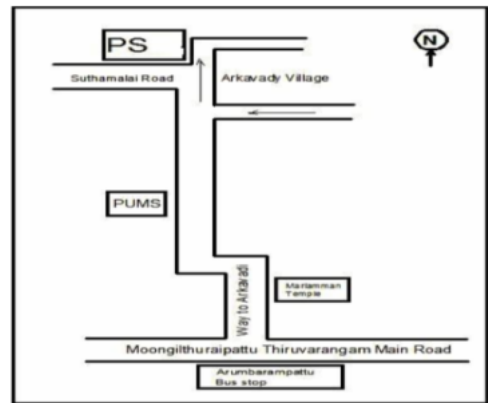

Cad View

Key MAP View